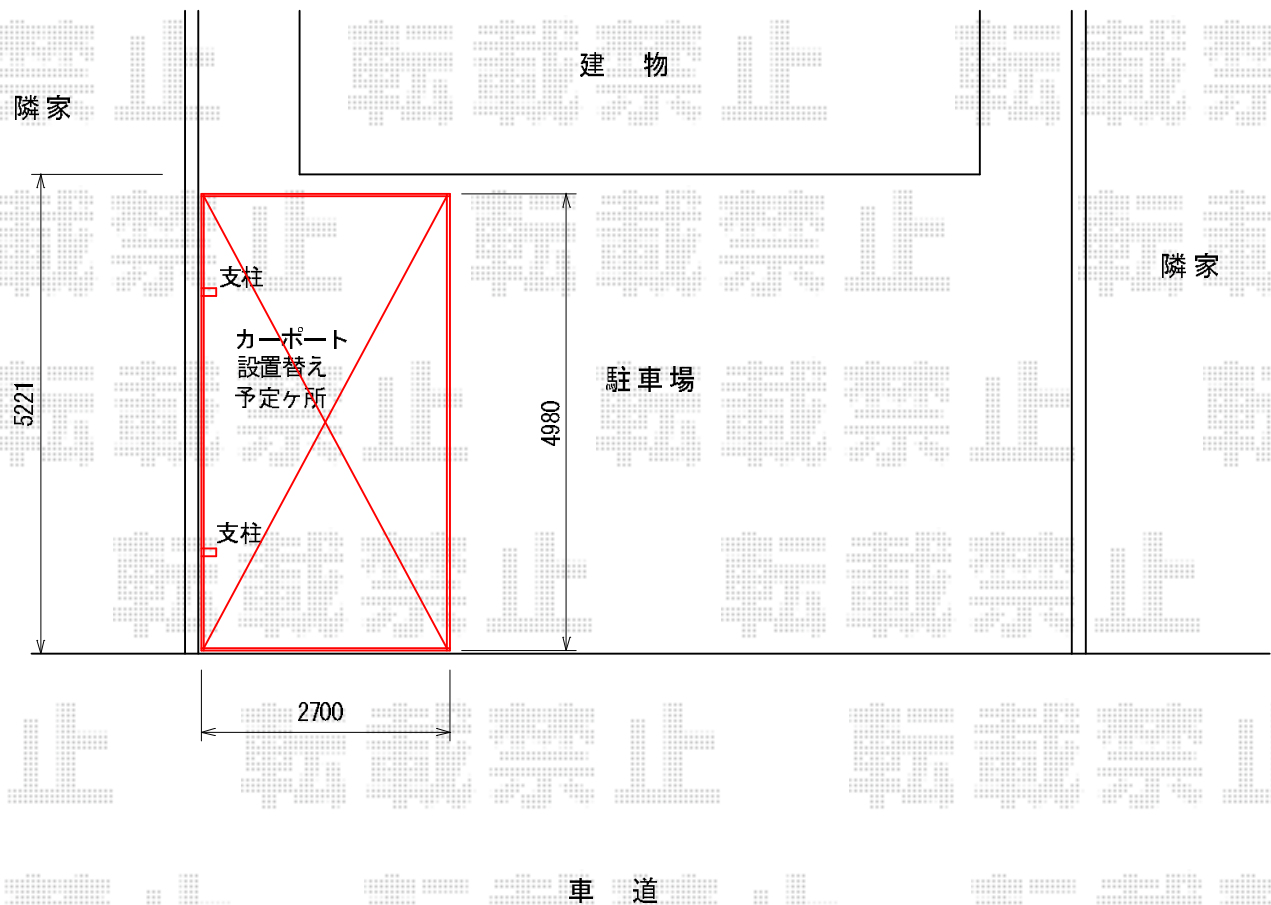

カーポート工事 施工概略図

LIXIL ネスカR (ラウンドスタイル) 積雪~20cm対応

幅= 2,701mm

奥行= 4,980mm

色: ブラック

屋根材: ポリカーボネート (クリアブラウン)

柱仕様: 標準柱仕様 (有効高 約2,200mm)

LIXIL

ネスカR 着脱式サポート 2本入り 標準柱用 (H22) ×1セット

色: ブラック

2015-9-296952

担当者

酒井