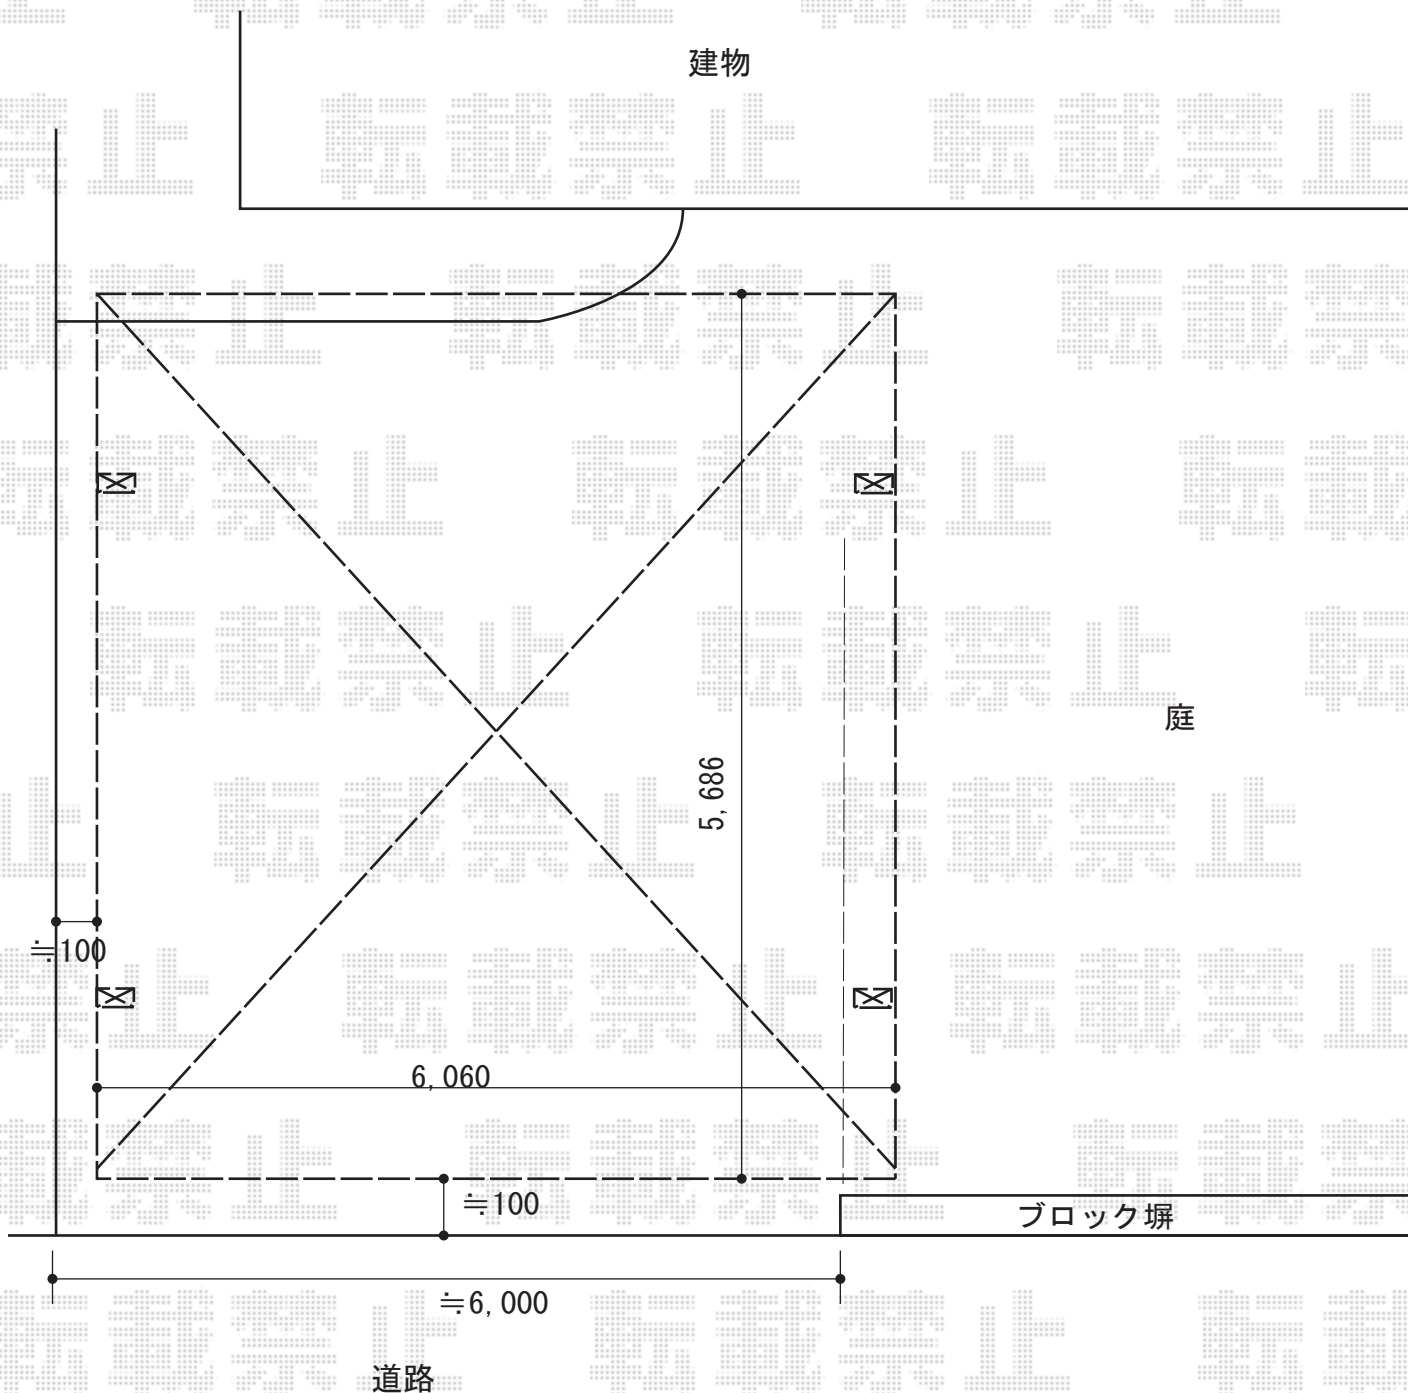

カーポート 施工概略図

LIXIL ネスカR (ラウンドスタイル) ワイド 積雪~20cm対応

幅= 6,060mm

奥行= 5,686mm

色: オータムブラウン

屋根材: 熱線吸収ポリカーボネート (ブルーマットS・すりガラス調)

柱仕様: 標準柱仕様 (有効高 約2,200mm)

2015-9-297068

担当者

赤松