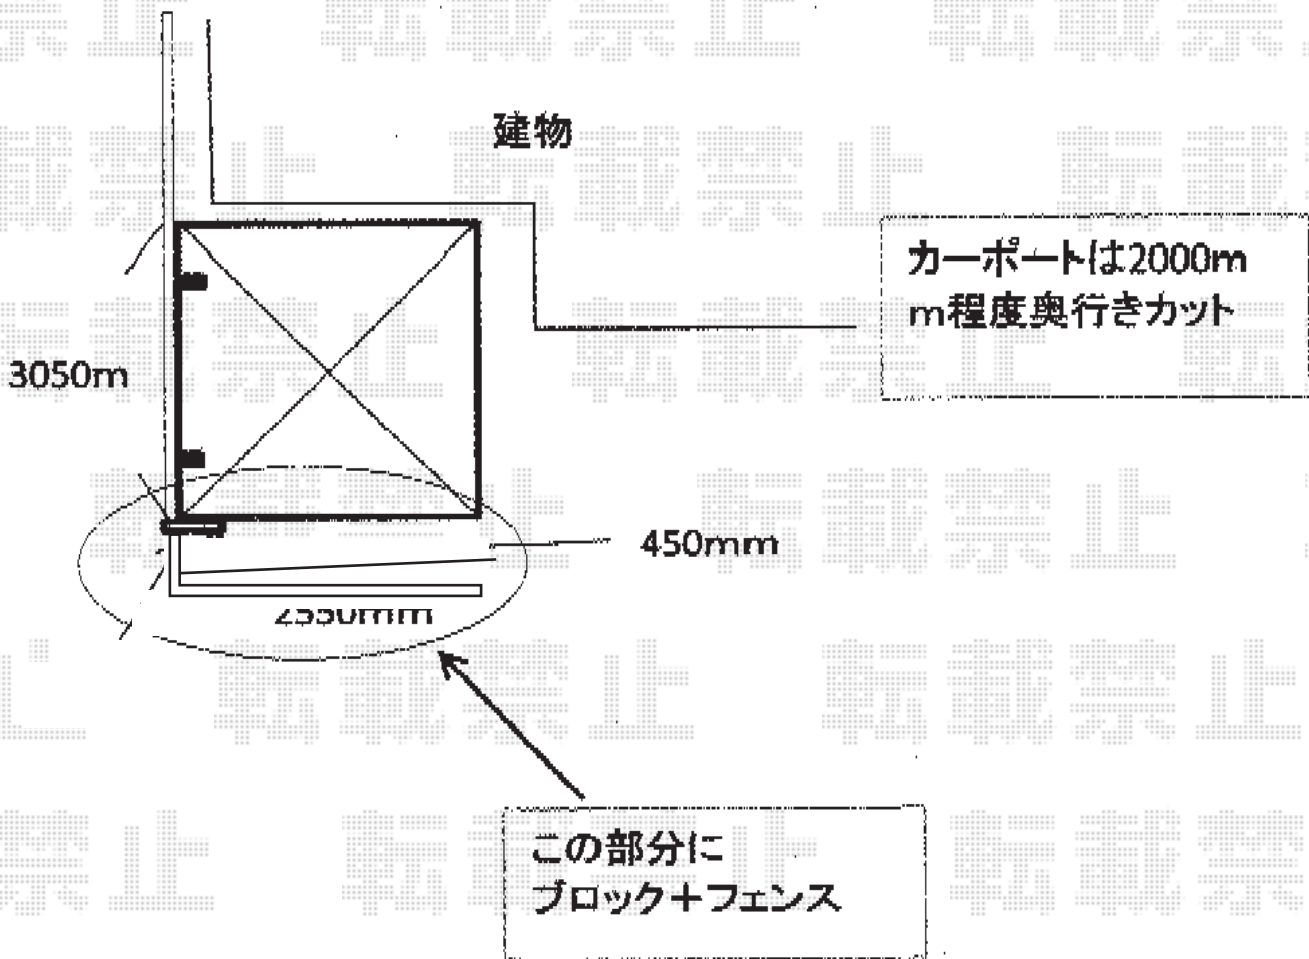

# カーポート・フェンス 施工概略図

LIXIL ネスカR (ラウンドスタイル) 積雪~20cm対応  
幅= 2,999mm  
奥行= 4,980mm  
色: シャイングレー  
屋根材: ガリレポリカ (クリアマット・すりガラス調)  
柱仕様: ロング柱25仕様 (有効高 約2,500mm)

※納まりはイメージです

2015-9-297093

担当者

松本