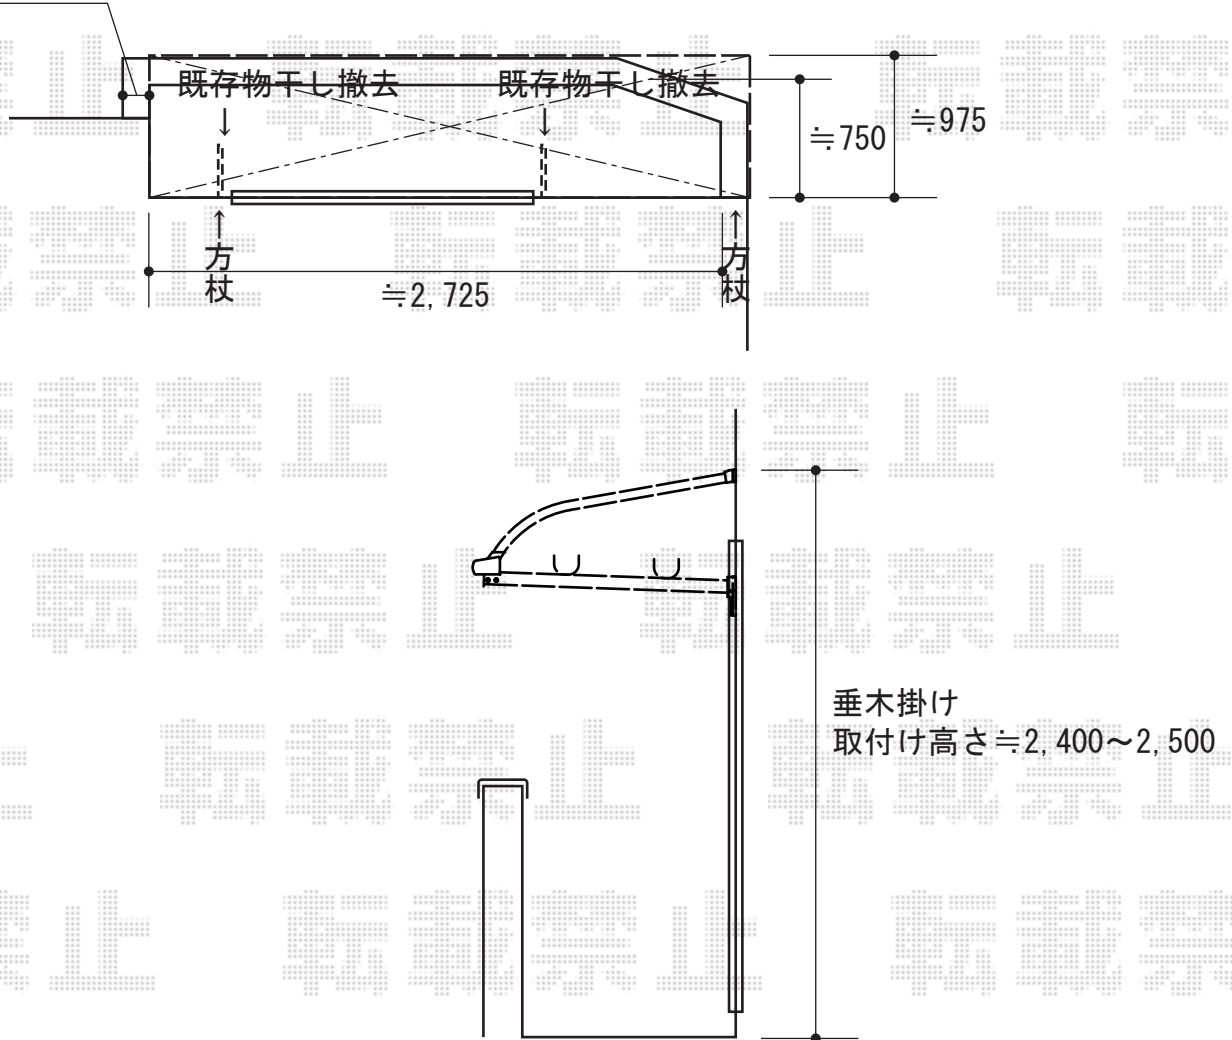

# バルコニー屋根 施工概略図

LIXIL(トステム) パワーアルファ RB型 ルーフタイプ 単体 積雪~30cm対応  
 間口= 関東間1.5間 (方杖芯々2,750mm 屋根幅3,080mm)  
 出幅= 3尺 (885mm)  
 色: シャイングレー  
 屋根材: ポリカーボネート (クリアマット・すりガラス調)  
 柱仕様: 柱無しタイプ  
 施工方法: 下止め仕様

コーピング  
巾≒200