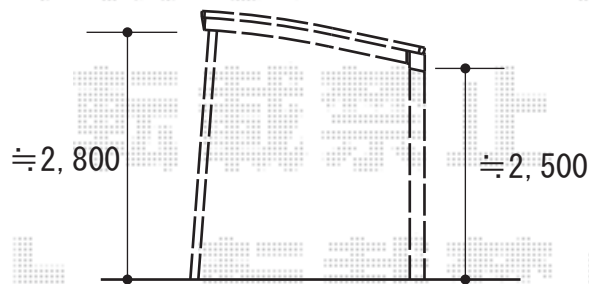

カーポート 施工概略図

LIXIL ネスカR (ラウンドスタイル) 積雪~20cm対応
幅= 2,701mm
奥行= 4,980mm
色: シャイングレー
屋根材: 熱線吸収ポリカーボネート (ブルーマットS・すりガラス調)
柱仕様: ロング柱25仕様 (有効高 約2,500mm)

LIXIL ネスカR (ラウンドスタイル)
着脱式サポート 2本入り ロング柱 (H25) 用2本入り×1セット
色: シャイングレー