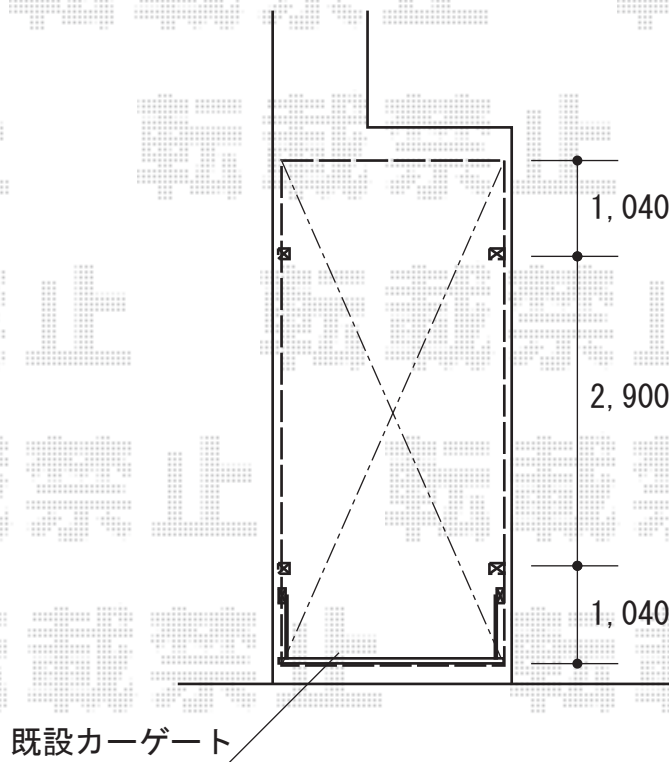

カーポート 施工概略図

LIXIL ネスカR (ラウンドスタイル) 積雪~20cm対応
幅= 2,701mm
奥行= 4,980mm
色: シャイングレー
屋根材: 熱線吸収ポリカーボネート (ブルーマットS・すりガラス調)
柱仕様: ロング柱25仕様 (有効高 約2,500mm)

LIXIL ネスカR (ラウンドスタイル)
着脱式サポート 2本入り ロング柱 (H25) 用2本入り×1セット
色: シャイングレー