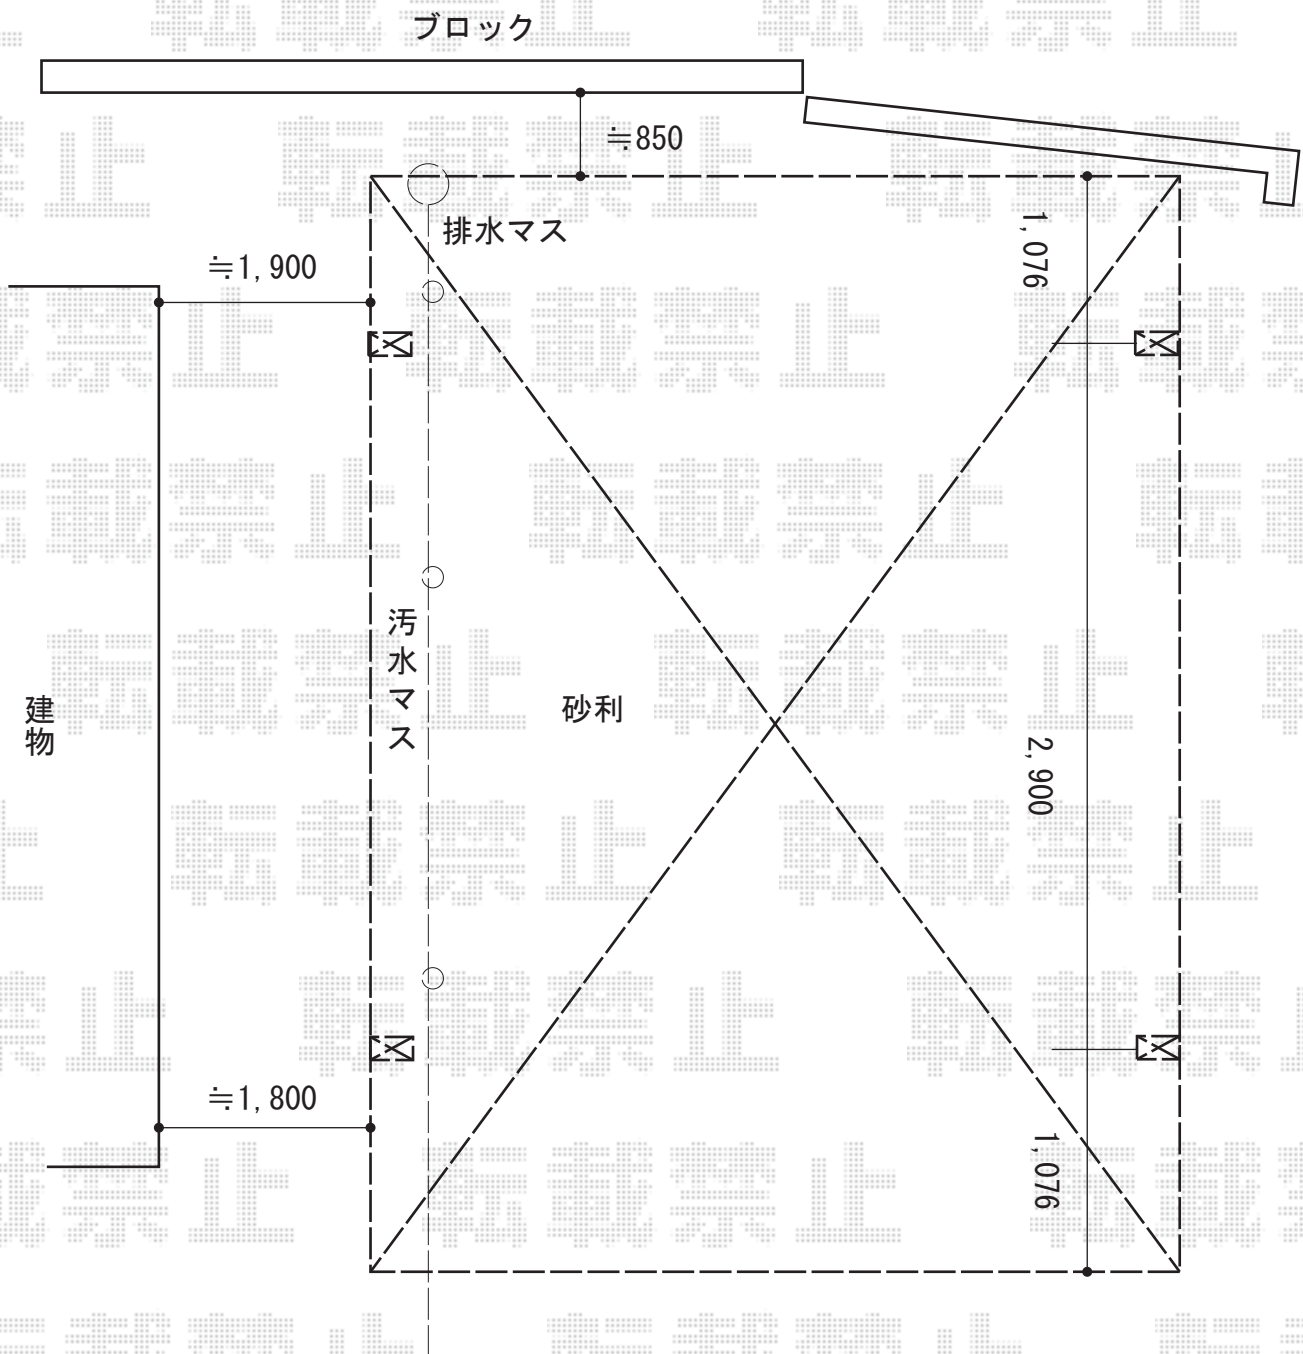

カーポート 施工概略図

YKK AP レイナツインポートグラン 積雪～20cm対応  
 幅= 5,097mm  
 奥行= 5,052mm  
 色： プラチナステン  
 屋根材： 熱線遮断ポリカーボネート(クリアマット)  
 柱仕様： ハイルフ柱仕様 (有効高 約2,350mm)

YKK AP レイナツインポートグラン 水平式物干し カーポート柱用 標準 2本入り×1セット  
 色： プラチナステン