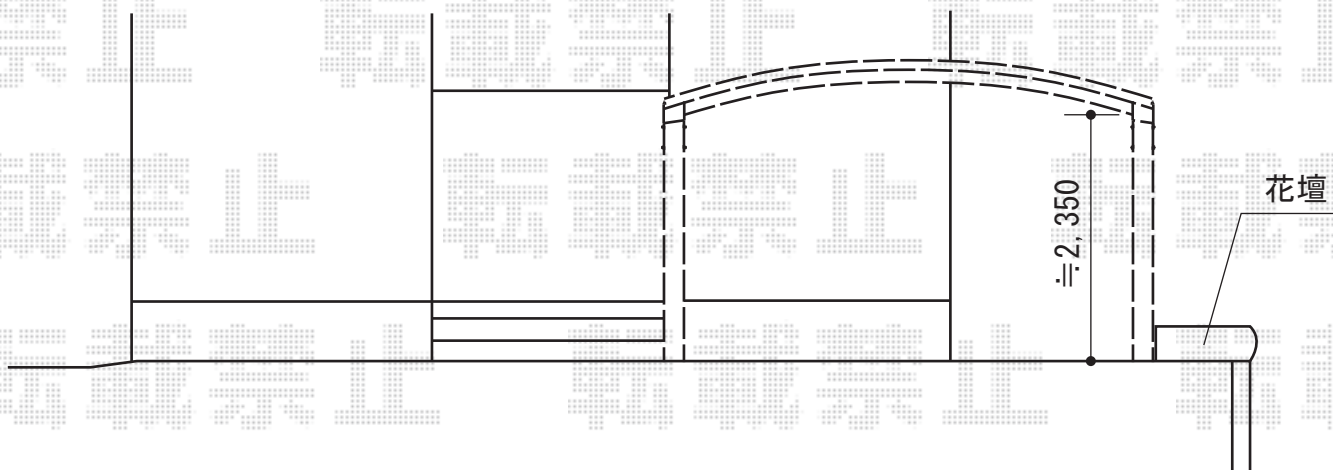

カーポート 施工概略図

YKK AP レイナツインポートグラン 積雪～20cm対応
 幅= 5,392mm
 奥行= 5,400mm
 色： プラチナステン
 屋根材： 熱線遮断ポリカーボネート（アースブルーマット調）
 柱仕様： ハイルフ柱仕様（有効高 約2,350mm）

YKK AP 【両側】レイナツインポートグラン サイドパネル
 奥行サイズ： 長さ54用
 高さ： 1,036mm
 色： プラチナステン
 パネル材： 熱線遮断ポリカーボネート（アースブルーマット調）
 柱仕様： ハイルフ柱仕様*間柱1本