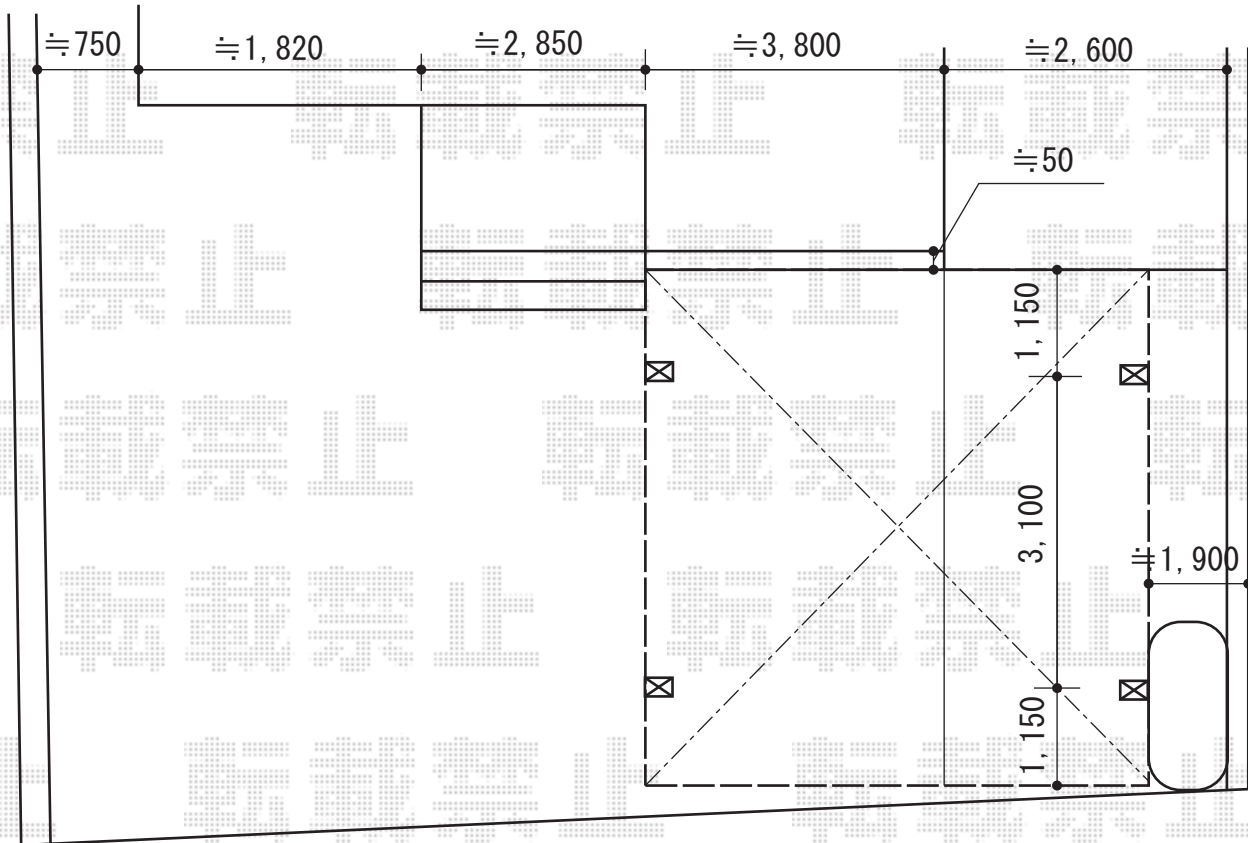

カーポート 施工概略図

YKK AP レイナツインポートグラン 積雪～20cm対応
 幅= 5,392mm
 奥行= 5,400mm
 色： プラチナステン
 屋根材： 熱線遮断ポリカーボネート（アースブルーマット調）
 柱仕様： ハイルフ柱仕様（有効高 約2,350mm）

YKK AP 【両側】レイナツインポートグラン サイドパネル
 奥行サイズ： 長さ54用
 高さ： 1,036mm
 色： プラチナステン
 パネル材： 熱線遮断ポリカーボネート（アースブルーマット調）
 柱仕様： ハイルフ柱仕様*間柱1本