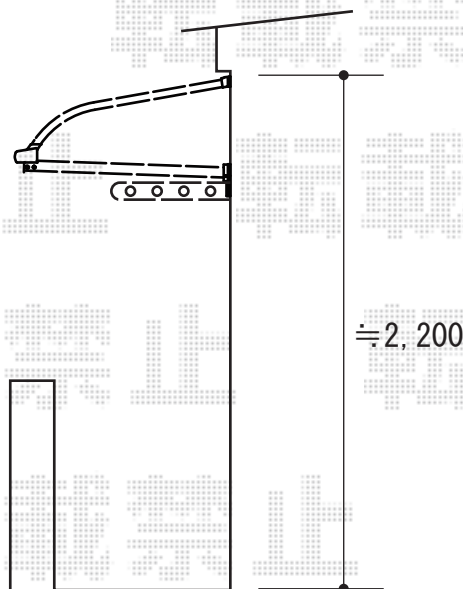

# バルコニー屋根 施工概略図

LIXIL(トステム) パワーアルファ RB型 ルーフタイプ 単体 積雪~30cm対応  
 間口= メーター4000 (方杖芯々4,020mm 屋根幅4,215mm)  
 出幅= 3尺 (885mm)  
 色: シャイングレー  
 屋根材: ポリカーボネート (クリアマット・すりガラス調)  
 柱仕様: 柱無しタイプ  
 施工方法: 下止め仕様

LIXIL(トステム) パワーアルファ用 壁付け物干し  
 仕様: 標準 2本入り  
 色: シャイングレー