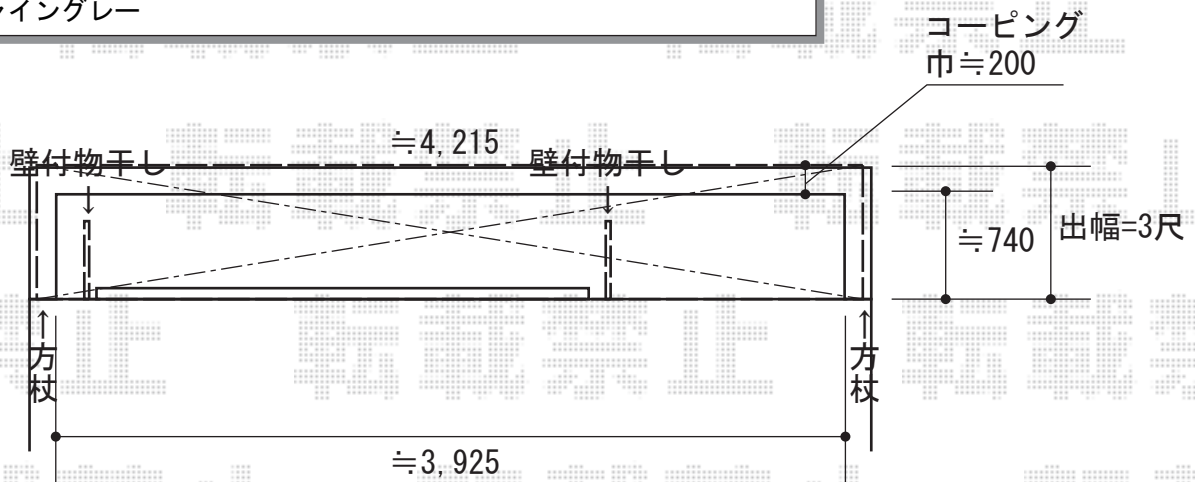

# バルコニー屋根 施工概略図

LIXIL(トステム) パワーアルファ RB型 ルーフタイプ 単体 積雪~30cm対応  
 間口= メーター4000 (方杖芯々4,020mm 屋根幅4,215mm)  
 出幅= 3尺 (885mm)  
 色: シャイングレー  
 屋根材: ポリカーボネート (クリアマット・すりガラス調)  
 柱仕様: 柱無しタイプ  
 施工方法: 下止め仕様

LIXIL(トステム) パワーアルファ用 壁付け物干し  
 仕様: 標準 2本入り  
 色: シャイングレー