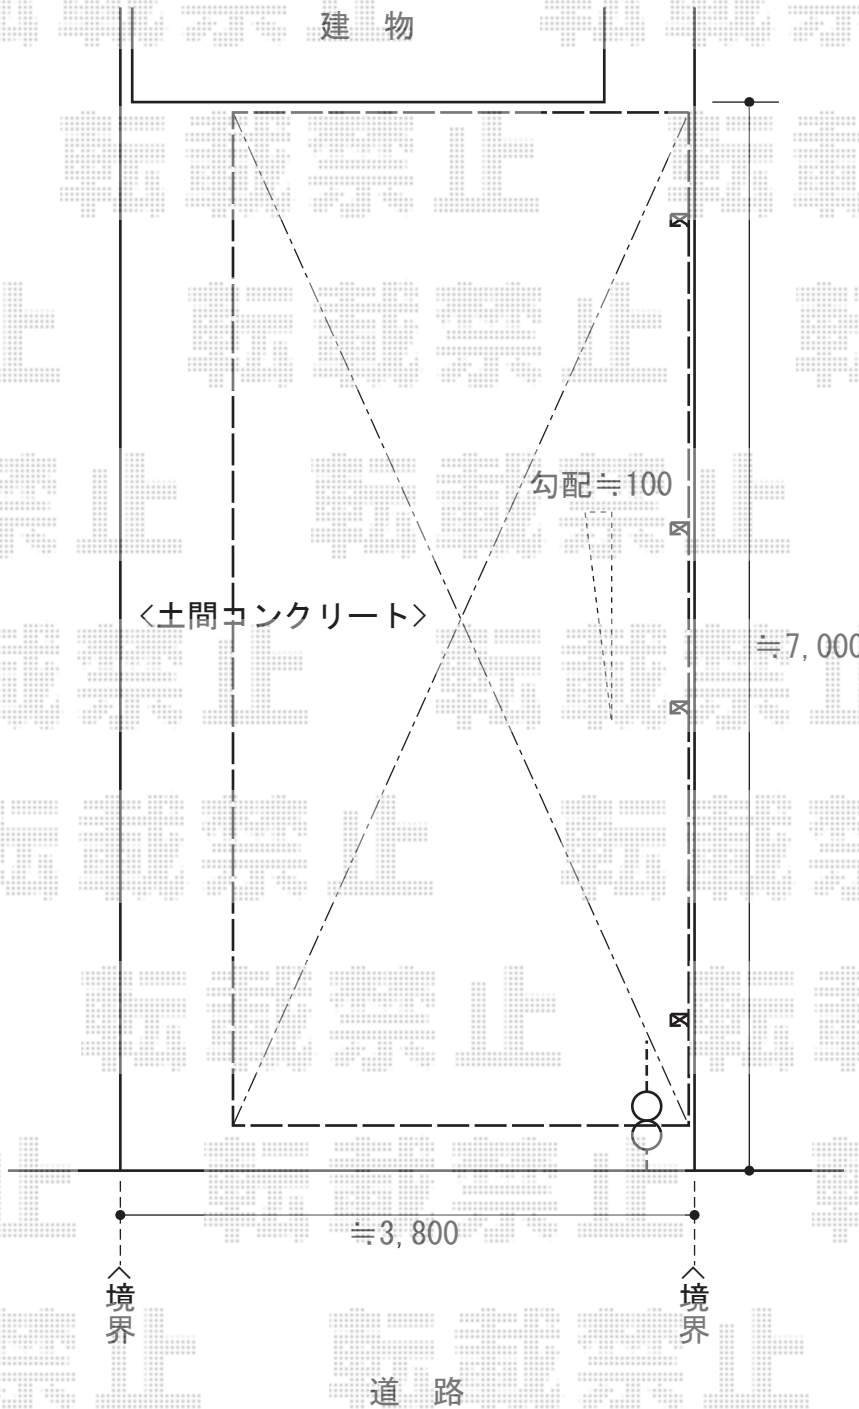

カーポート 施工概略図

LIXIL ネスカR (ラウンドスタイル) 延長 積雪~20cm対応
幅= 2,999mm
奥行= 6,794mm
色: シャイングレー
屋根材: 熱線吸収ポリカーボネート (クリアマットS・すりガラス調)
柱仕様: 標準柱仕様 (有効高 約2,200mm)

2015-9-297320

担当者

赤松