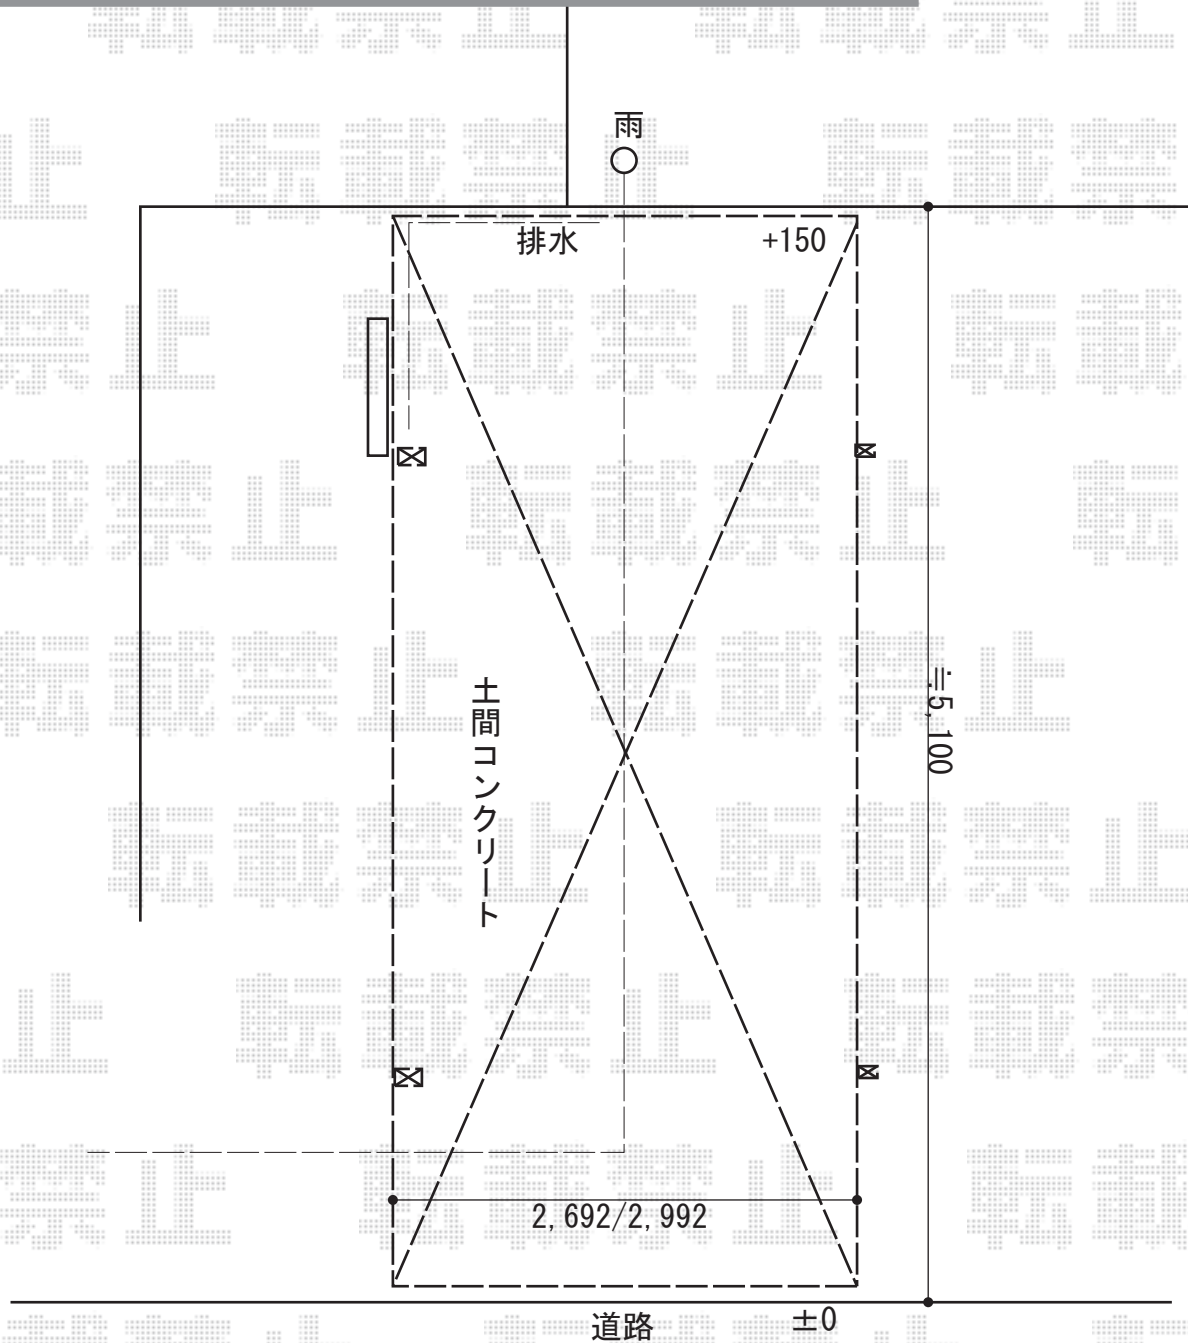

カーポート 施工概略図

LIXIL フーゴF (フラットスタイル) 積雪~20cm対応
幅= 2,992mm
奥行= 5,028mm
色 : シャイングレー
屋根材 : 熱線吸収ポリカーボネート (ブルーマットS・すりガラス調)
柱仕様 : 標準柱仕様 (有効高 約2,200mm)
LIXIL フーゴF (フラットスタイル)
着脱式サポート標準柱 (H22) 用 2本入り×1セット
色 : シャイングレー