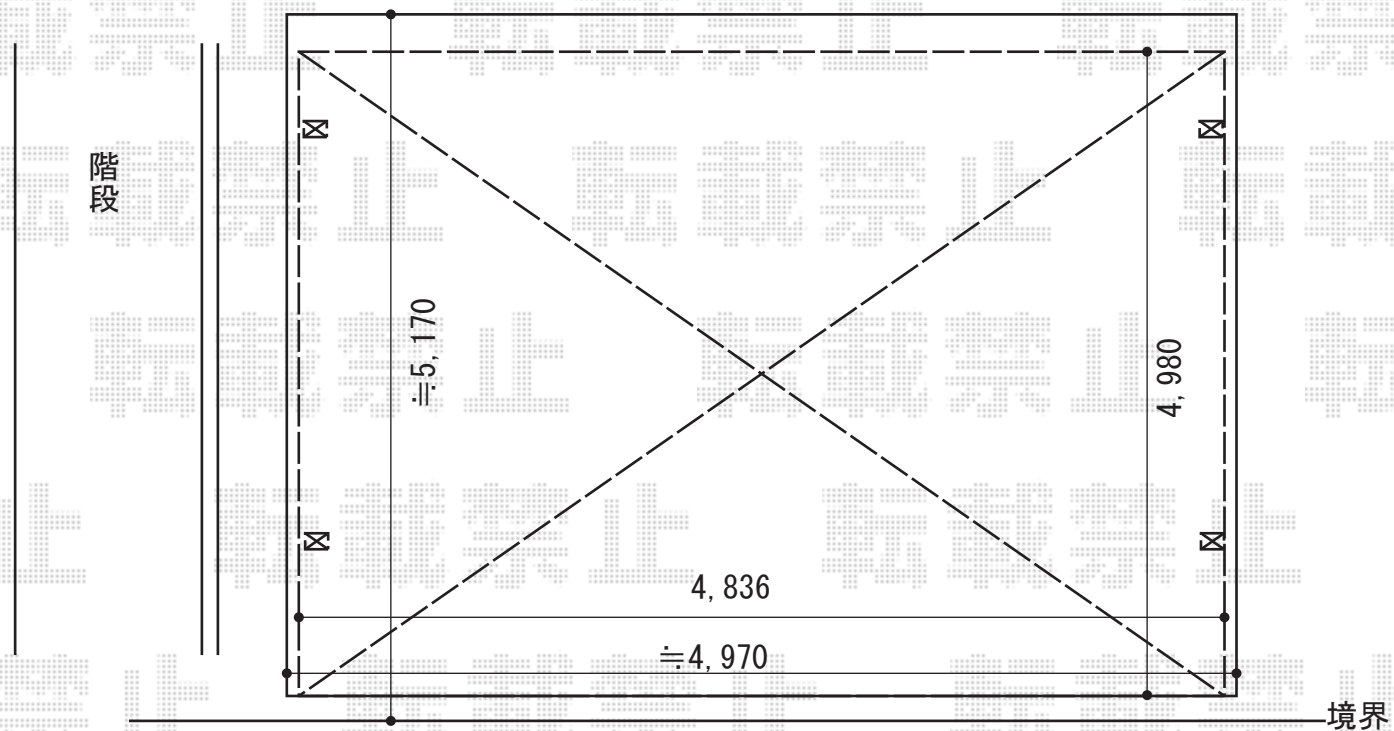

カーポート 施工概略図

LIXIL ネスカR (ラウンドスタイル) ワイド 積雪~20cm対応

幅= 4,836mm

奥行= 4,980mm

色 : オータムブラウン

屋根材 : 熱線吸収ポリカーボネート (クリアマットS・すりガラス調)

柱仕様 : 標準柱仕様 (有効高 約2,200mm)

※設置位置当日決定致します