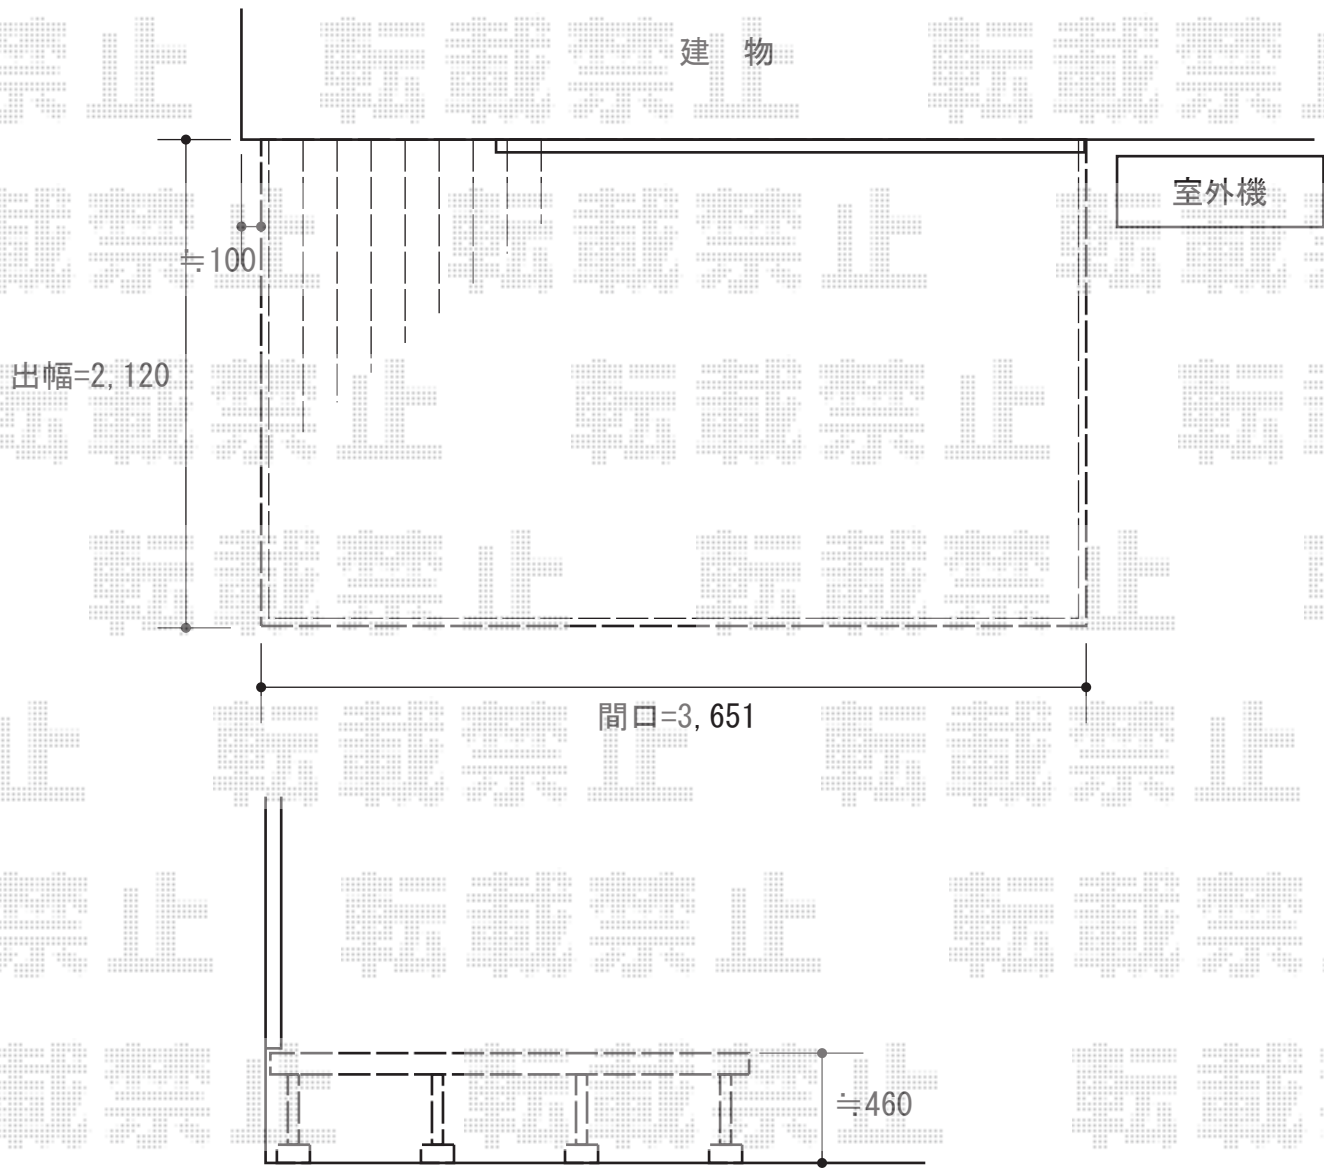

ウッドデッキ工事 施工概略図

Value Select マージウッドデッキ
間口= 2.0間(3,651mm)
出幅= 7尺(2,120mm)
色: レッドウッド
床板: 縦貼り
束柱: Tタイプ(400~550mm) (色: カームブラック)

2015-9-297380	担当者	柘田
---------------	-----	----