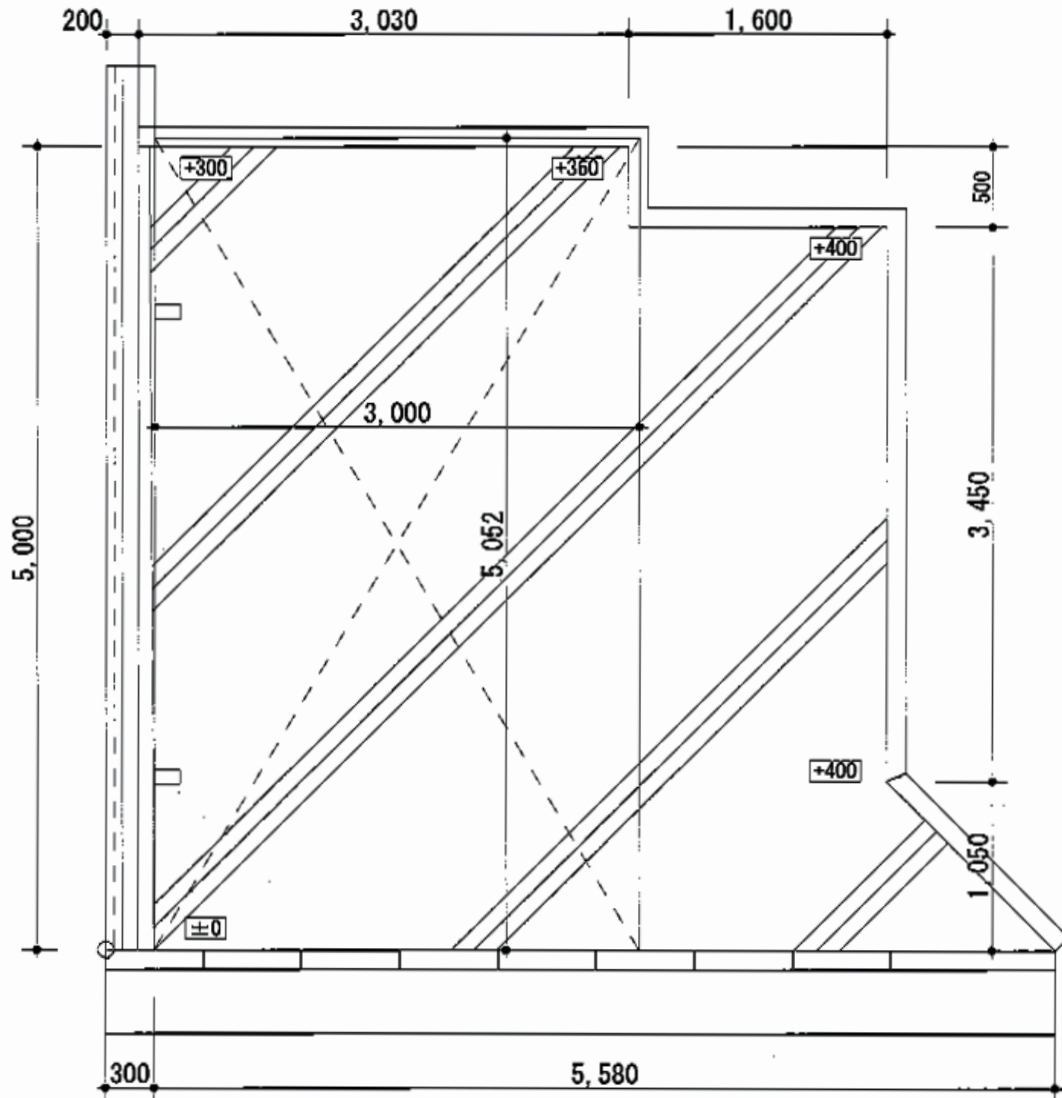

カーポート 施工概略図

YKK AP レイナポートグラン 積雪～20cm対応
 幅= 3,000mm
 奥行= 5,052mm
 色： プラチナステン
 屋根材： 熱線遮断ポリカーボネート(クリアマット)
 柱仕様： ハイルフ柱仕様 (有効高 約2,350mm)

2015-9-297388

担当者

酒井