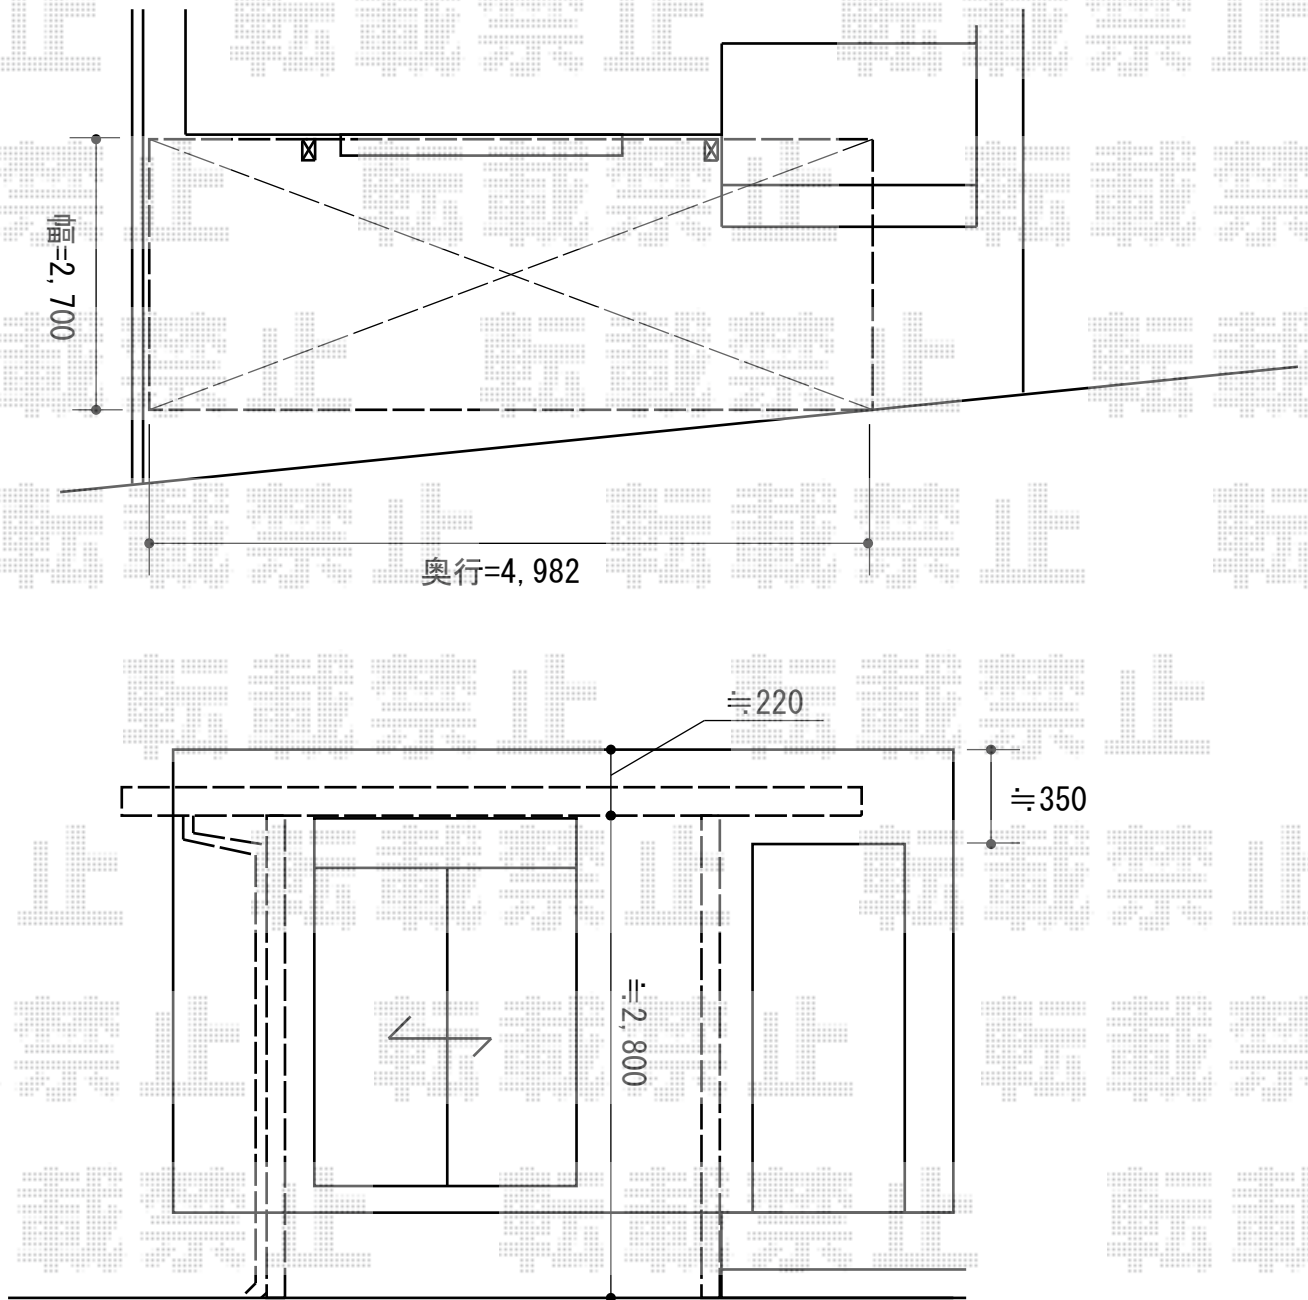

カーポート工事 施工概略図

LIXIL フーゴA (アーチスタイル) 積雪~20cm対応
幅= 2,700mm
奥行= 4,982mm
色: ホワイト
屋根材: ポリカーボネート (クリアマット・すりガラス調)
柱仕様: ロング柱28仕様 (有効高 約2,800mm)

LIXIL フーゴA (アーチスタイル) 雨樋ネット
数量: 4本
長さ: 3,000mm
色: ブラック

LIXIL 【追加工事分】雨樋ネット
数量: 2本
長さ: 3,000mm
色: ブラック

2015-9-297392

担当者

松本