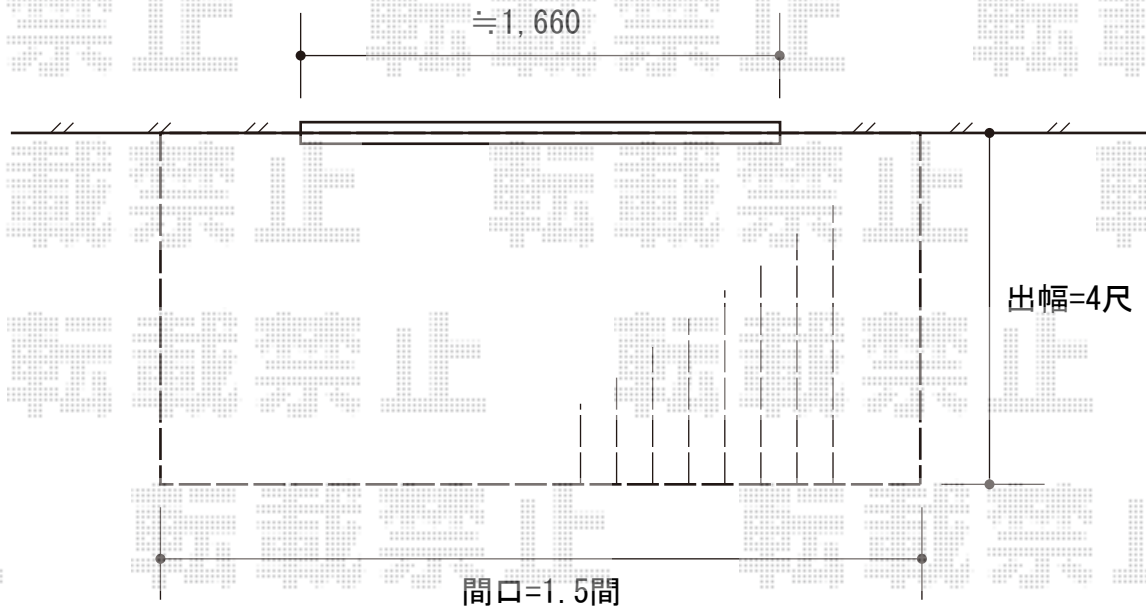

# ウッドデッキ工事 施工概略図

Value Select マージウッドデッキ

間口= 1.5間(2,651mm)

出幅= 4尺(1,220mm)

色： ナチュラル

床板： 縦貼り

幕板： 標準幕板

束柱： Hタイプ(550~700mm) (色：カームブラック)

Value Select マージウッドデッキ ステップSタイプ(2段)

色： ナチュラル

数量： 1セット

建 物

2015-9-297449

担当者

柘田