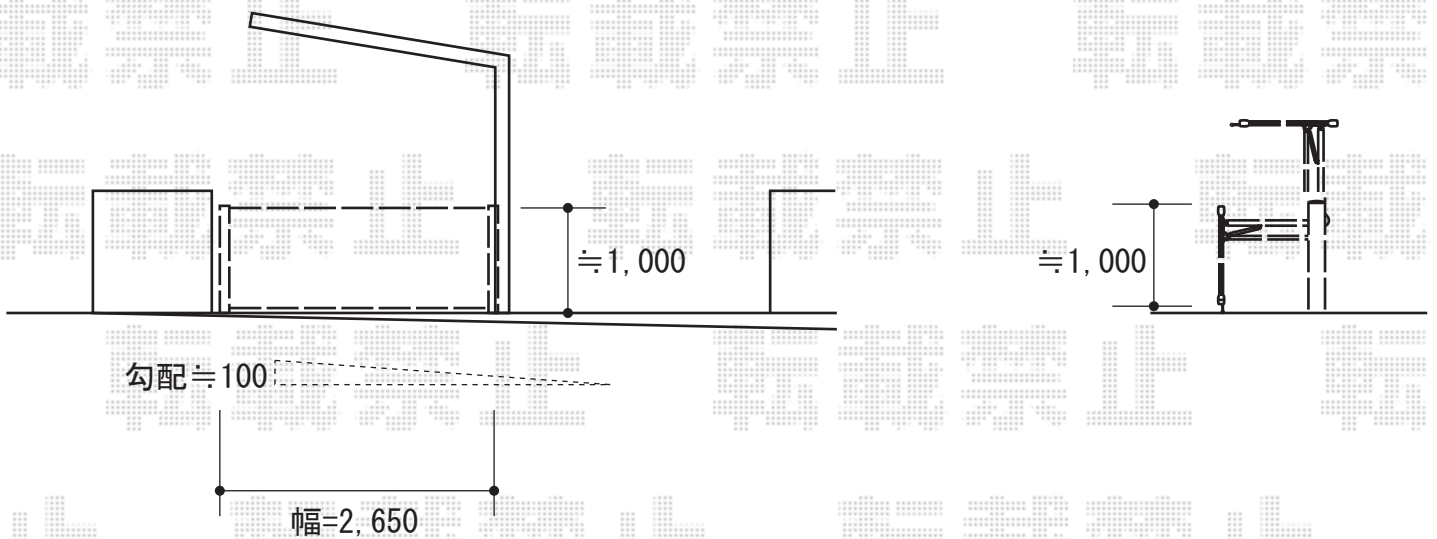

カーゲート 施工概略図

LIXIL (TOEX) オーバードアS1型 手動式
本体 (W×H) = (2,650mm × 1,000mm)
色 : シャイングレー
柱仕様 : ハイルフ柱仕様 (有効通過高2,150mm)
駆動 : 手動式

2015-9-297501

担当者

伊野