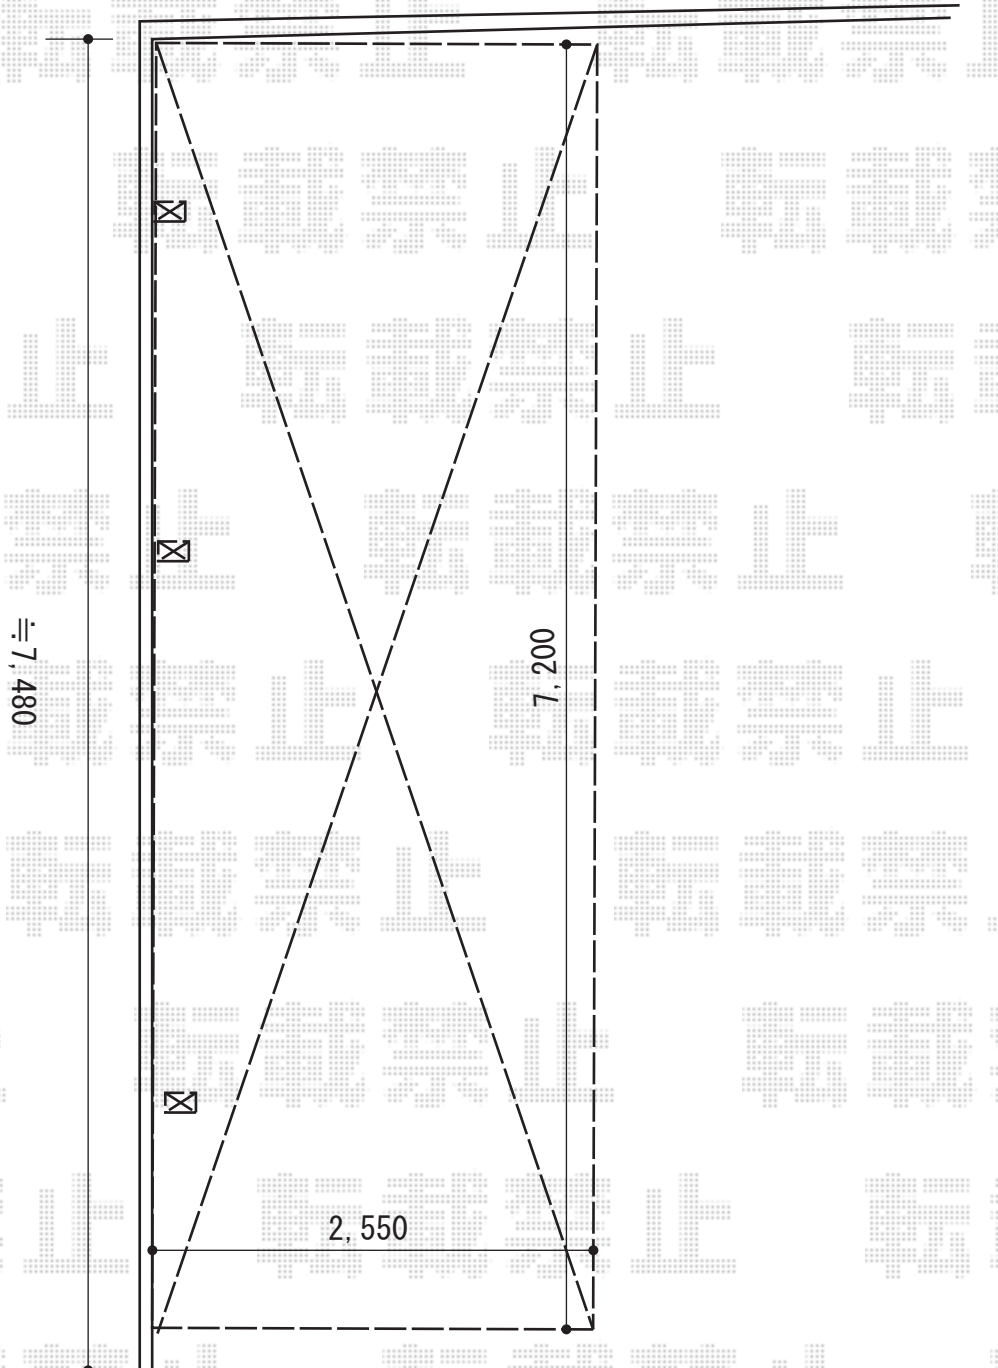

カーポート 施工概略図

YKK AP レイナポートグラン 延長 積雪～20cm対応
幅= 2,550mm
奥行= 7,200mm
色： プラチナステン
屋根材： 熱線遮断ポリカーボネート(クリアマット)
柱仕様： ハイルフ柱仕様 (有効高 約2,350mm)

2015-9-297509

担当者

酒井