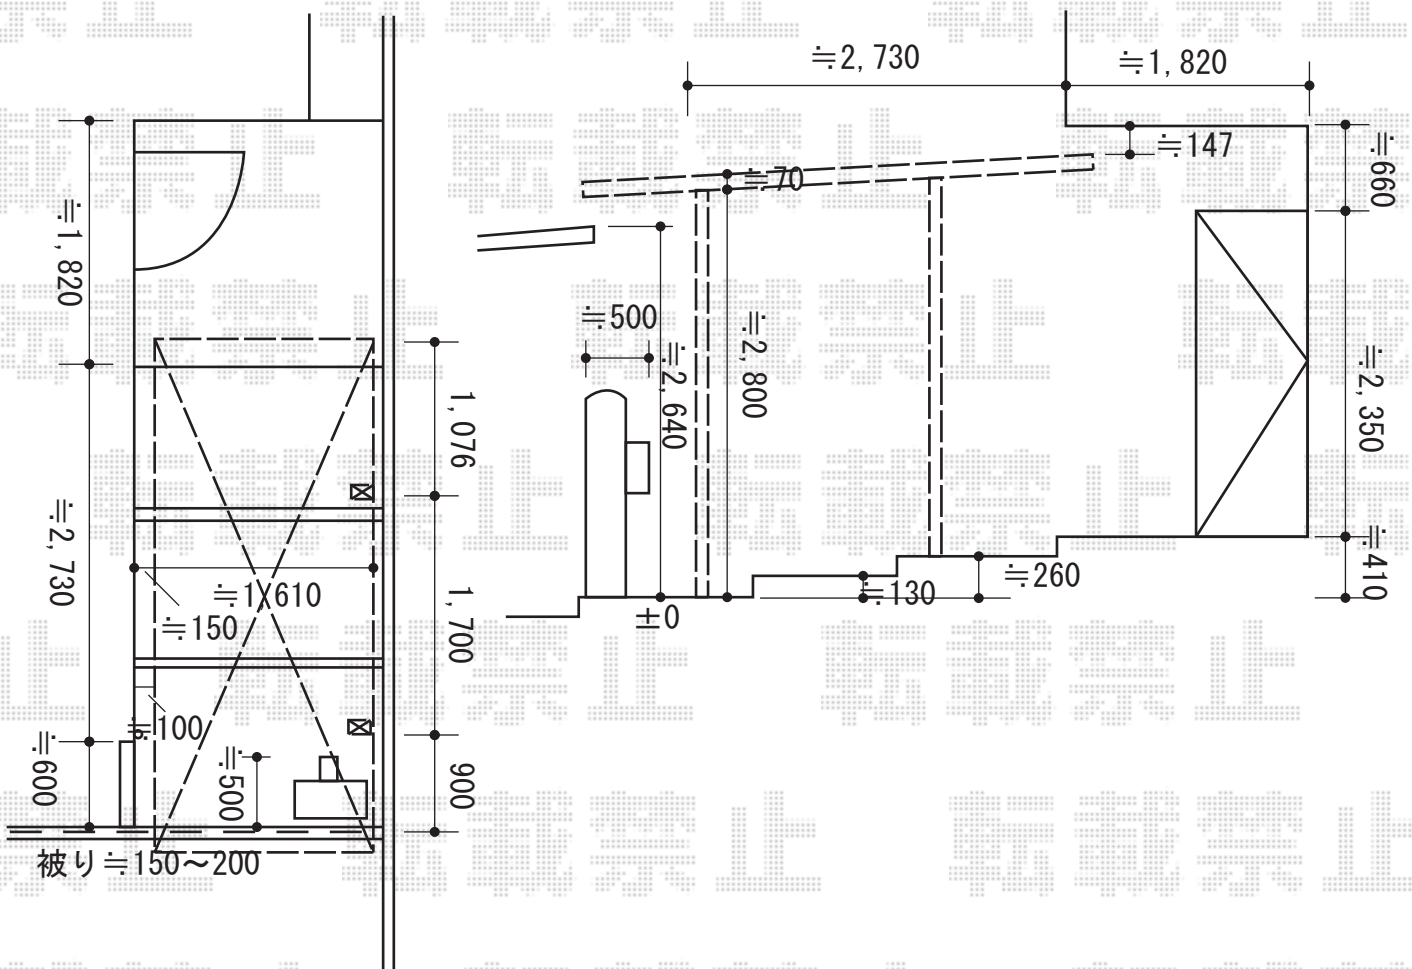

カーポート 施工概略図

三協アルミ マイリッシュ0K 積雪~20cm対応
 幅= 2,460mm
 奥行= 5,052mm
 色 : アーバングレー
 屋根材 : ポリカーボネート (かすみ)
 柱仕様 : H28 (有効高 約2,810mm)

2015-9-297512

担当者

酒井