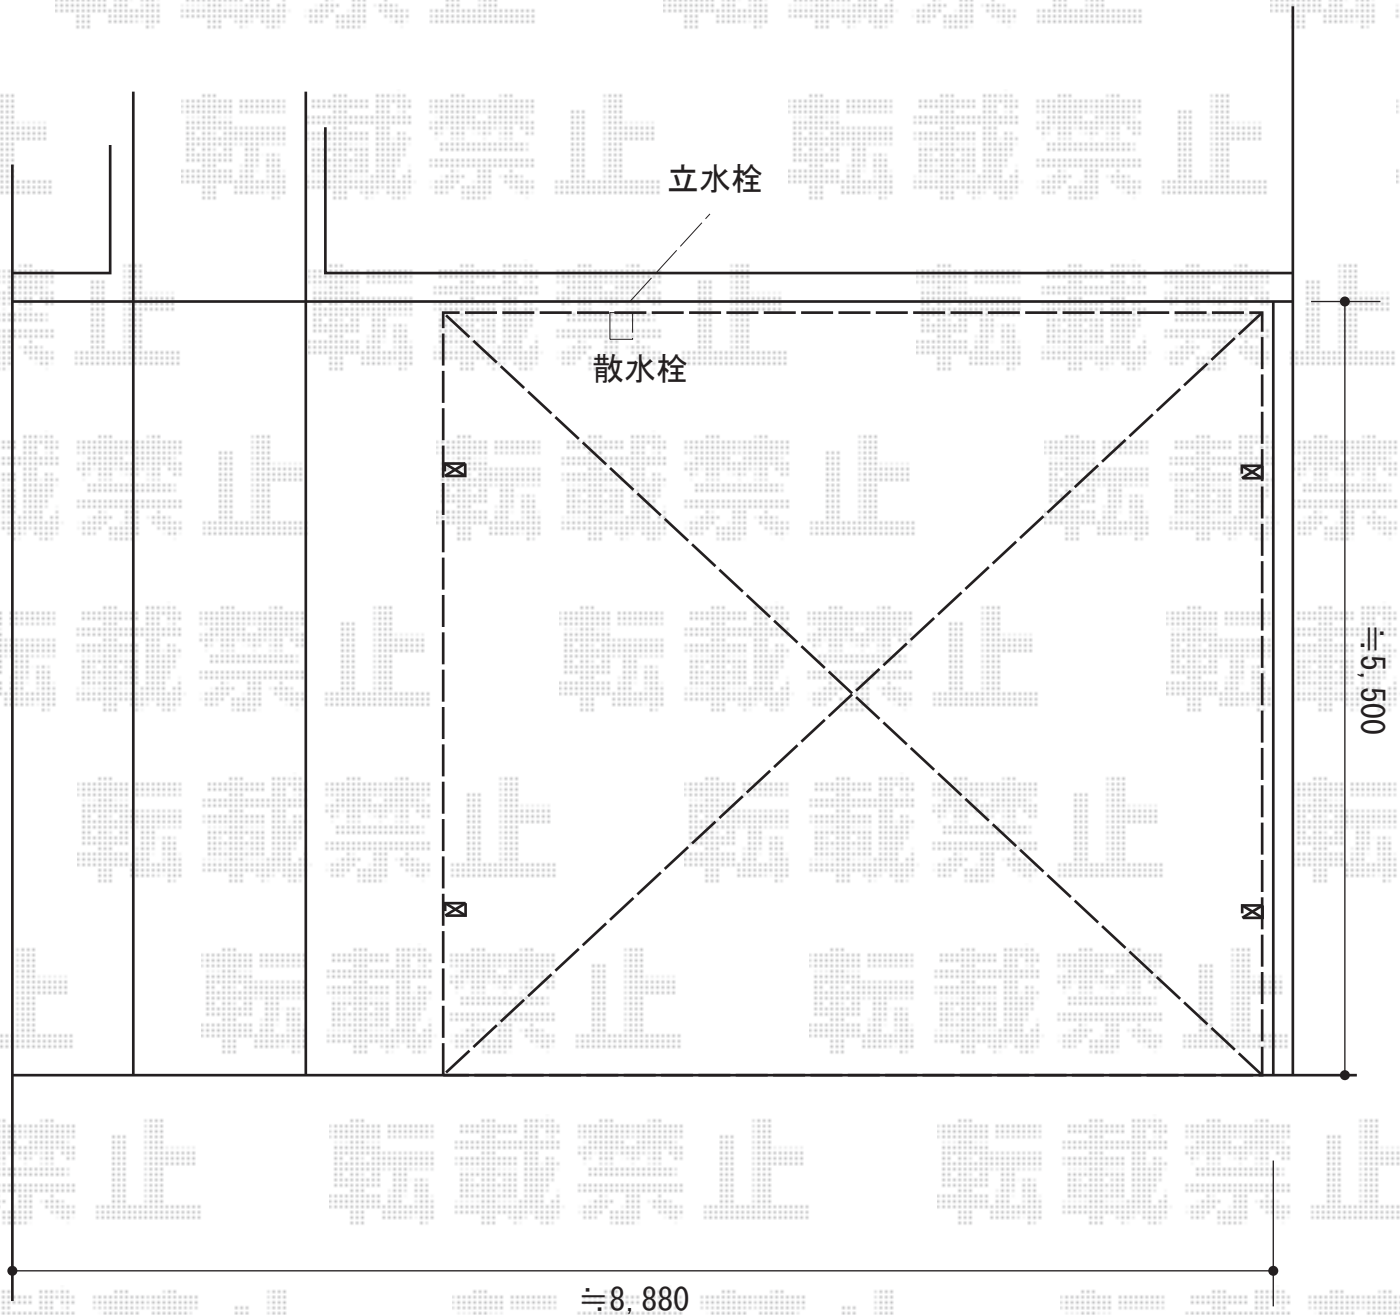

カーポート 施工概略図

YKK AP レイナツインポートグラン 積雪～20cm対応  
幅= 5,983mm  
奥行= 5,400mm  
色： プラチナステン  
屋根材： 熱線遮断ポリカーボネート(クリアマット)  
柱仕様： 標準柱仕様 (有効高 約2,000mm)

2015-9-297527

担当者

酒井