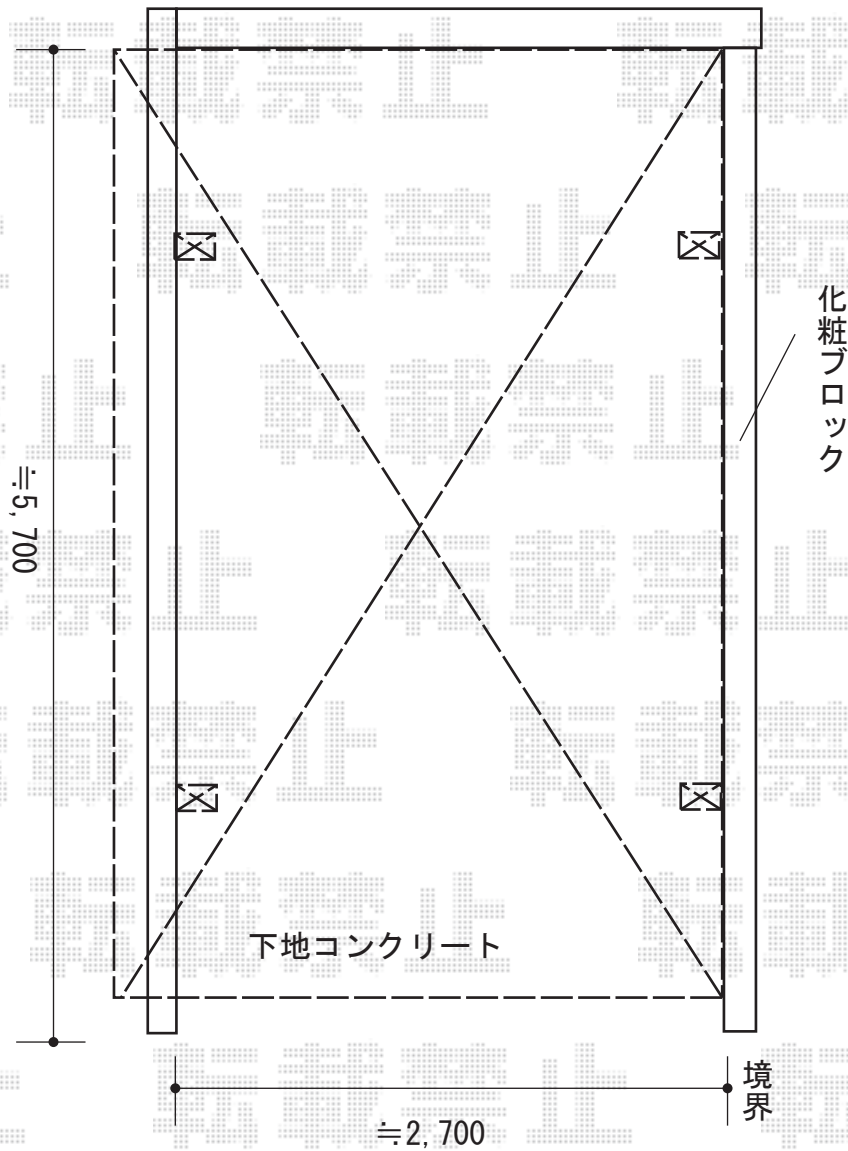

カーポート工事 施工概略図

LIXIL(トステム) テリオスポートIII 900 1台用 角柱4本仕様 積雪~30cm対応
幅= 3,084mm
奥行= 5,453mm
色: ナチュラルシルバー
屋根材: 遮光タイプ/スチール折板 (ペフ無/t=0.6)
柱仕様: 標準柱仕様 (有効高 約2,300mm)
横材: 無

2015-9-297528

担当者

松本