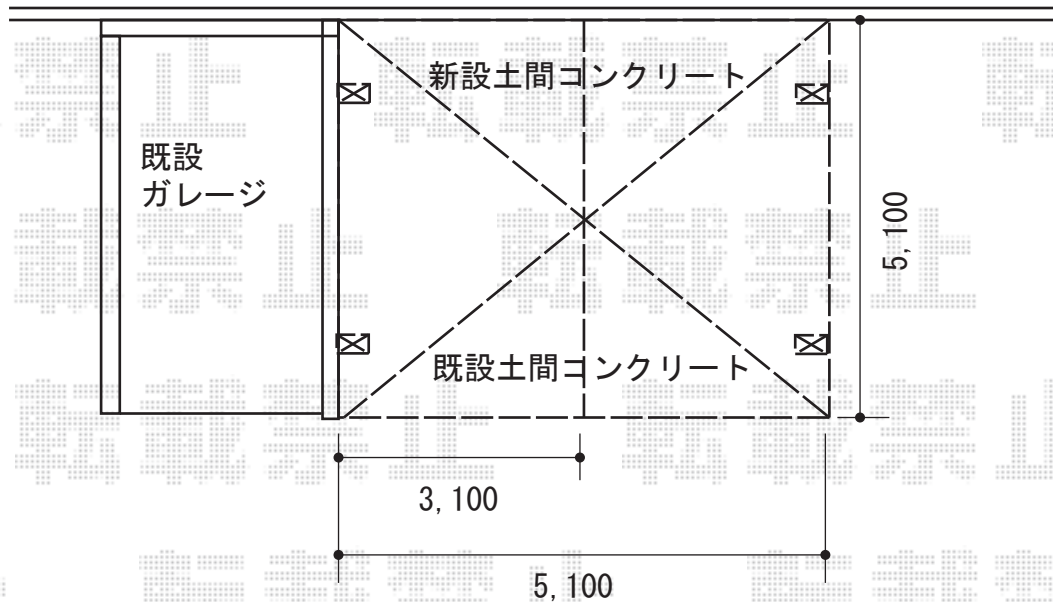

カーポート 施工概略図

YKK AP レイナツインポートグラン 積雪~20cm対応
幅= 5,097mm
奥行= 5,052mm
色: プラチナステン
屋根材: ポリカーボネート (アースブルー)
柱仕様: 標準柱仕様 (有効高 約2,000mm)

既存カーポート撤去処分

2015-9-297534

担当者

赤松