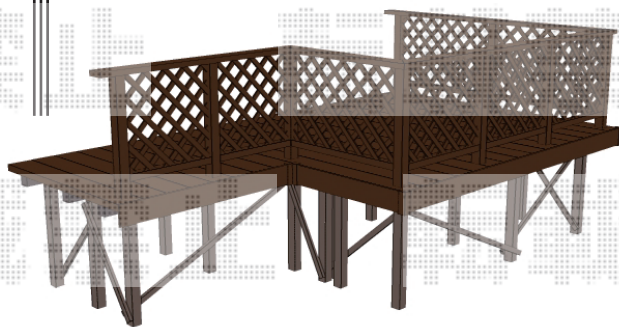

ウッドデッキ 施工概略図

LIXIL (TOEX) 樹ら楽ステージ
 間口= 約4,315mm
 出幅= 5尺(1,511mm)~8尺(2,411mm)
 色: 【クリエモカA】
 床板: 標準(溝なし)/縦貼り
 幕板: 幕板B(薄)
 束柱: ロング束柱Aセット(1000mm)(色: 【オータムブラウン】)
 追加部材: 加工部材一式

LIXIL (TOEX) 樹ら楽ステージ用独立ステップ×1台
 色: 【クリエモカA】

LIXIL (TOEX) 樹ら楽ステージ用デッキフェンス
 本体1枚(W×H) = (1,200×800mm)×6枚・(750×800mm)×2枚
 主柱: T-8×9本
 パネル仕様: フラットラチスパネル
 柱・笠木色: 【クリエモカA】

2015-9-297539

担当者

柘田