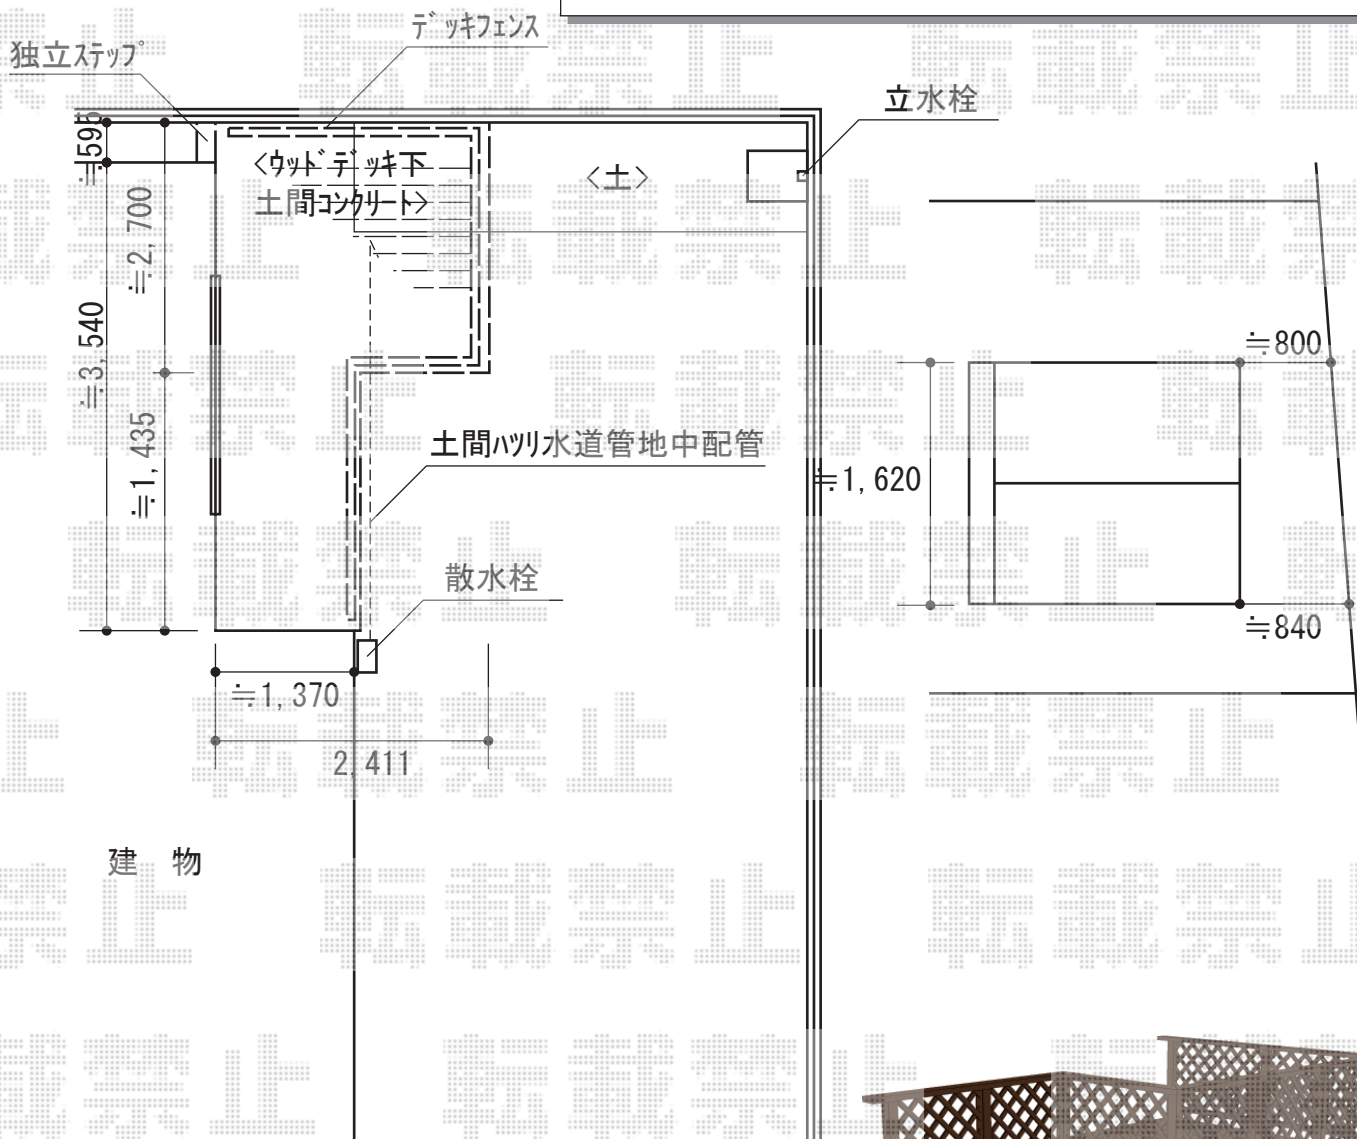

ウッドデッキ 施工概略図

LIXIL (TOEX) 樹ら楽ステージ
 間口= 約4,315mm
 出幅= 5尺(1,511mm)~8尺(2,411mm)
 色: 【クリエモカA】
 床板: 標準(溝なし)/縦貼り
 幕板: 幕板B(薄)
 束柱: ロング束柱Aセット(1000mm)(色: 【オータムブラウン】)
 追加部材: 加工部材一式

LIXIL (TOEX) 樹ら楽ステージ用独立ステップ×1台
 色: 【クリエモカA】

LIXIL (TOEX) 樹ら楽ステージ用デッキフェンス
 本体1枚(W×H) = (1,200×800mm)×6枚・(750×800mm)×2枚
 主柱: T-8×9本
 パネル仕様: フラットラチスパネル
 柱・笠木色: 【クリエモカA】

2015-9-297539

担当者

柘田