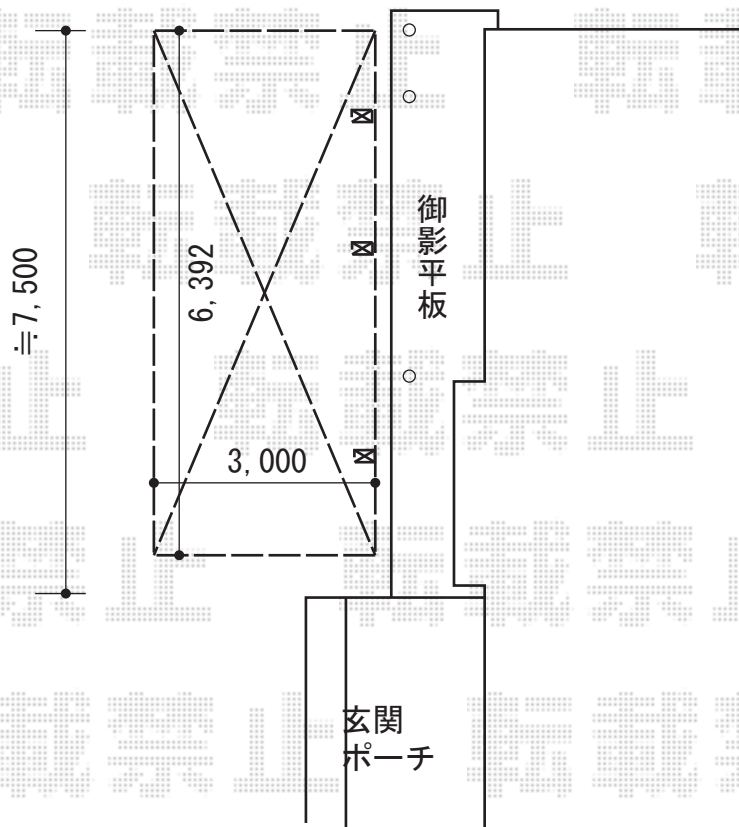

カーポート 施工概略図

LIXIL ネスカR (ラウンドスタイル) 延長 積雪~20cm対応

幅= 2,999mm

奥行= 7,098mm

色: ブラック

屋根材: ポリカーボネート (クリアブルー)

柱仕様: ロング柱25仕様 (有効高 約2,500mm)

LIXIL ネスカR 着脱式サポート ロング柱25用 3本入り×1セット

色: ブラック

隣地境界線

2015-9-297601

担当者

赤松