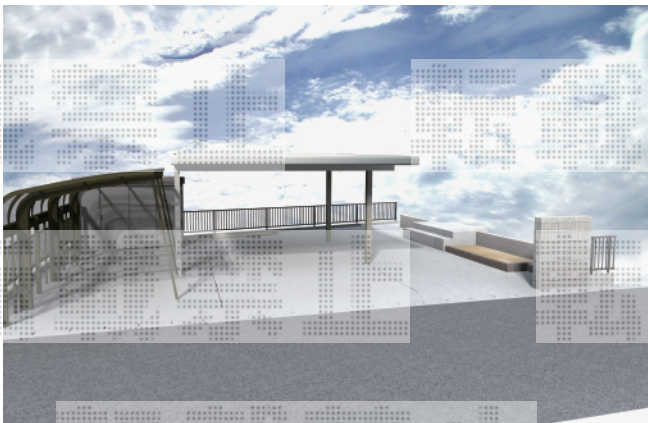

カーポート 施工概略図

YKK AP ジーポートneo Aタイプ 2台用 間口延長 標準鼻隠し 角柱4本仕様 積雪~100cm対応
幅= 6,711mm
奥行= 5,456mm
色： プラチナステン
屋根材： スチール折板（ペフ無）※価格別途
柱仕様： 標準柱仕様（有効高 約2,350mm）
横材： 無

2015-9-297604

担当者

松本

エクスショップ

現場状況や作図制限により概略図の内容と多少の違いが生じることがございます。
施工時は、現場優先とさせて頂きたく思いますので、お立会い頂き、最終のご指示のほど、何卒、宜しくお願い致します。
全ての著作権はエクスショップに帰属します。当社とのお取引目的以外の使用・複製・転載は如何なる場合も禁止しております。