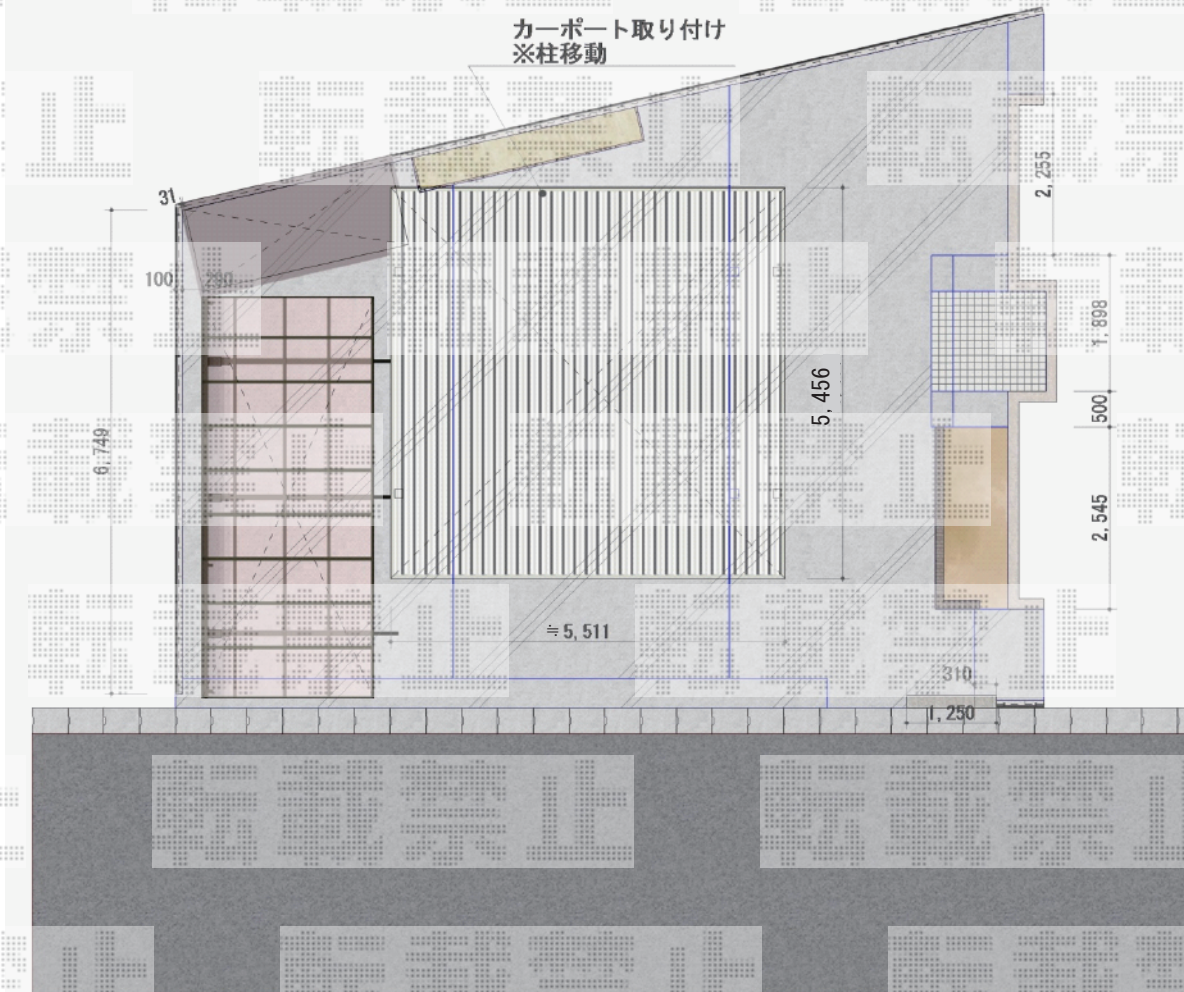

カーポート 施工概略図

YKK AP ジーポートneo Aタイプ 2台用 間口延長 標準鼻隠し 角柱4本仕様 積雪~100cm対応
幅= 6,711mm
奥行= 5,456mm
色： プラチナステン
屋根材： スチール折板（ペフ無）※価格別途
柱仕様： 標準柱仕様（有効高 約2,350mm）
横材： 無

2015-9-297604

担当者

松本

エクスショップ

現場状況や作図制限により概略図の内容と多少の違いが生じることがございます。
施工時は、現場優先とさせて頂きたく思いますので、お立会い頂き、最終のご指示のほど、何卒、宜しくお願い致します。
全ての著作権はエクスショップに帰属します。当社とのお取引目的以外の使用・複製・転載は如何なる場合も禁止しております。