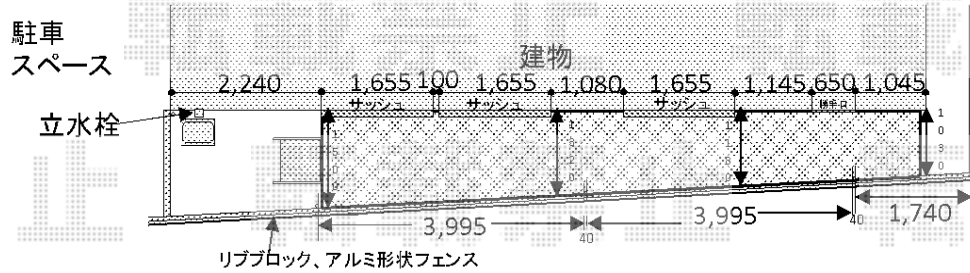

ウッドデッキ 施工概略図

YKK AP リウッドデッキ 200
間口= 5間 (8, 851mm)
出幅= 約1,080mm~5尺 (1,520mm)
色: ナチュラルブラウン
床板: 縦貼り
幕板: 標準幕板 *両側面のみ
束柱: Tタイプ (400~550mm) (色: プラチナステン)
追加部材: 変形加工部材一式
オプション: 壁側目地カバー材 (色: ブラウン) × 6

YKK AP リウッドステップ5型 Sタイプ (2段) × 1台
色: ナチュラルブラウン

2015-9-297605

担当者

栢田