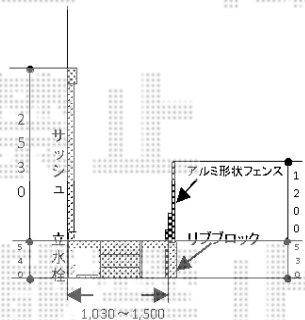

ウッドデッキ 施工概略図

YKK AP リウッドデッキ 200
間口= 5間 (8, 851mm)
出幅= 約1,080mm~5尺 (1,520mm)
色: ナチュラルブラウン
床板: 縦貼り
幕板: 標準幕板 *両側面のみ
束柱: Tタイプ (400~550mm) (色: プラチナステン)
追加部材: 変形加工部材一式
オプション: 壁側目地カバー材 (色: ブラウン) × 6

YKK AP リウッドステップ5型 Sタイプ (2段) × 1台
色: ナチュラルブラウン

2015-9-297605

担当者

栢田