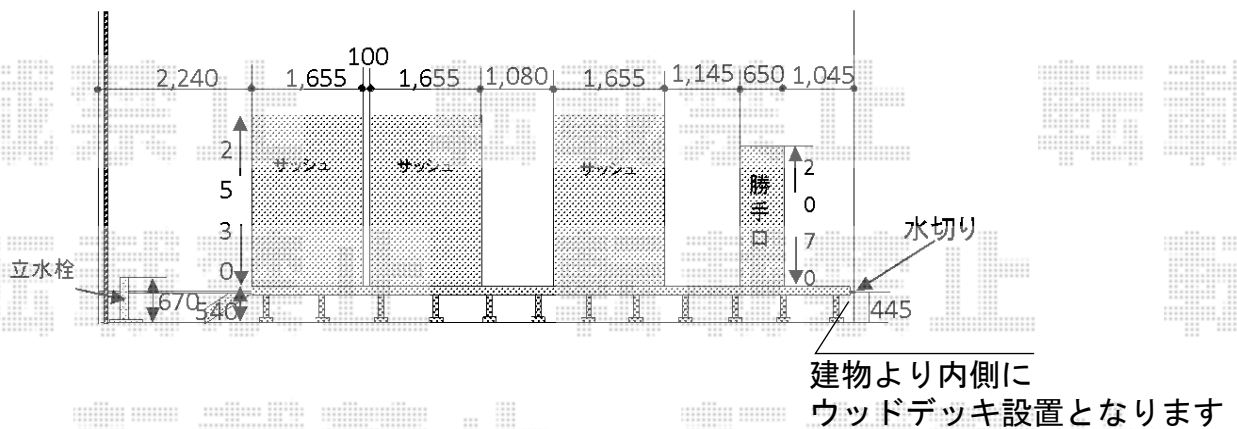

ウッドデッキ 施工概略図

YKK AP リウッドデッキ 200
間口= 5間 (8, 851mm)
出幅= 約1,080mm~5尺 (1,520mm)
色: ナチュラルブラウン
床板: 縦貼り
幕板: 標準幕板 *両側面のみ
束柱: Tタイプ (400~550mm) (色: プラチナステン)
追加部材: 変形加工部材一式
オプション: 壁側目地カバー材 (色: ブラウン) × 6

YKK AP リウッドステップ5型 Sタイプ (2段) × 1台
色: ナチュラルブラウン

2015-9-297605

担当者

栢田