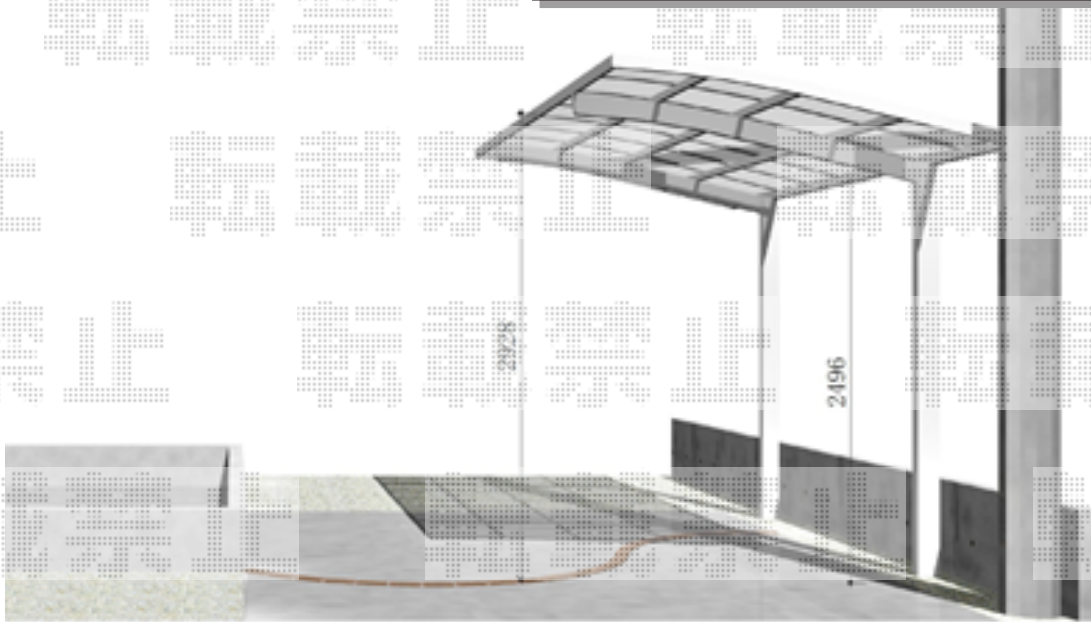

カーポート 施工概略図

LIXIL ネスカR (ラウンドスタイル) 積雪~20cm対応
 幅= 2,701mm
 奥行= 5,382mm
 色: ホワイト
 屋根材: ガリレポリカ (クリアマット・すりガラス調)
 柱仕様: ロング柱25仕様 (有効高 約2,500mm)

2015-9-297636

担当者

赤松