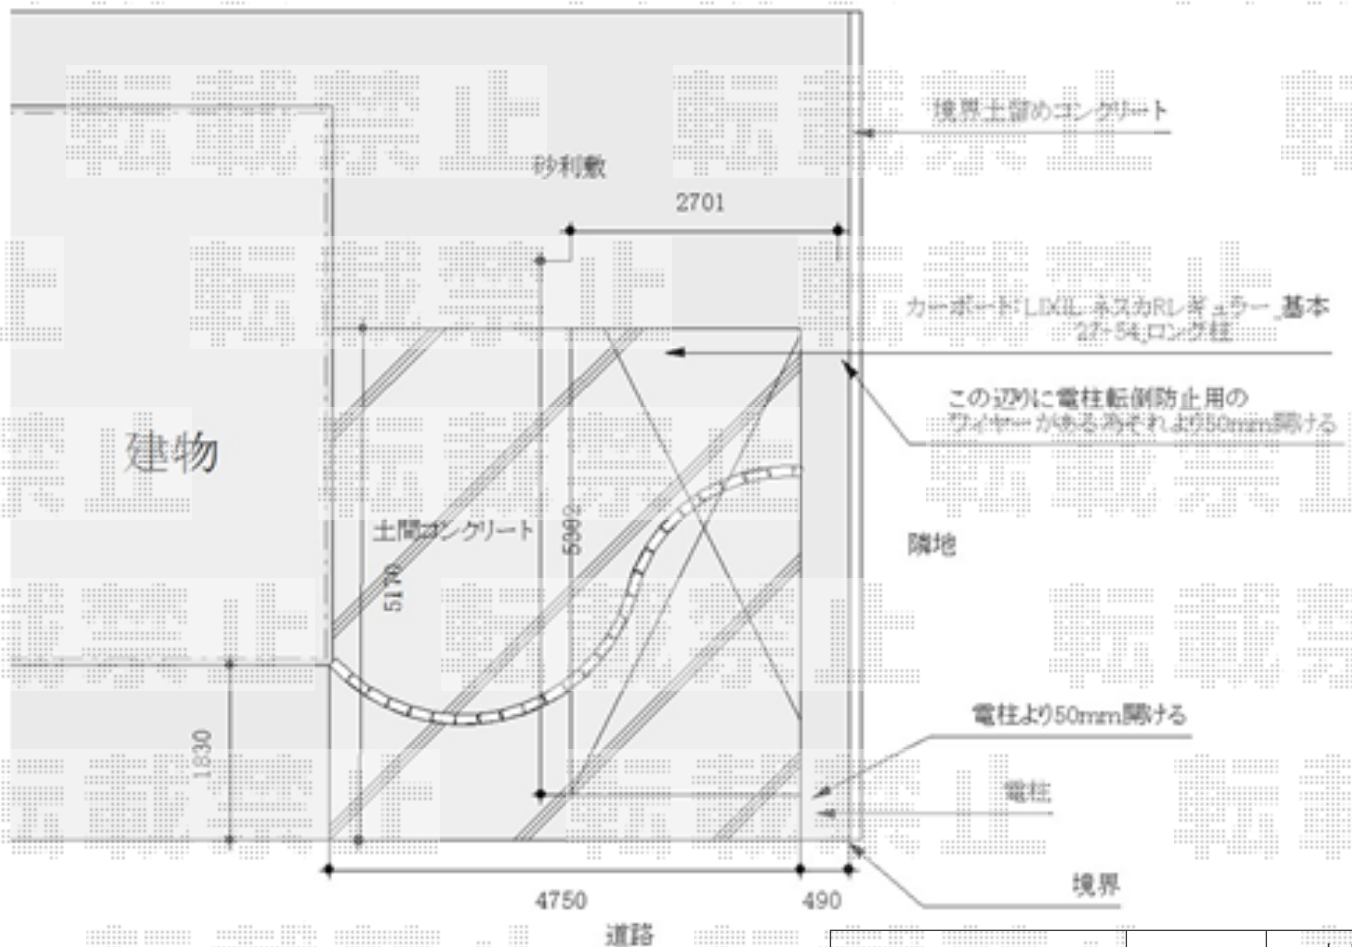

カーポート 施工概略図

LIXIL ネスカR (ラウンドスタイル) 積雪~20cm対応
 幅= 2,701mm
 奥行= 5,382mm
 色: ホワイト
 屋根材: ガリレポリカ (クリアマット・すりガラス調)
 柱仕様: ロング柱25仕様 (有効高 約2,500mm)

2015-9-297636

担当者

赤松