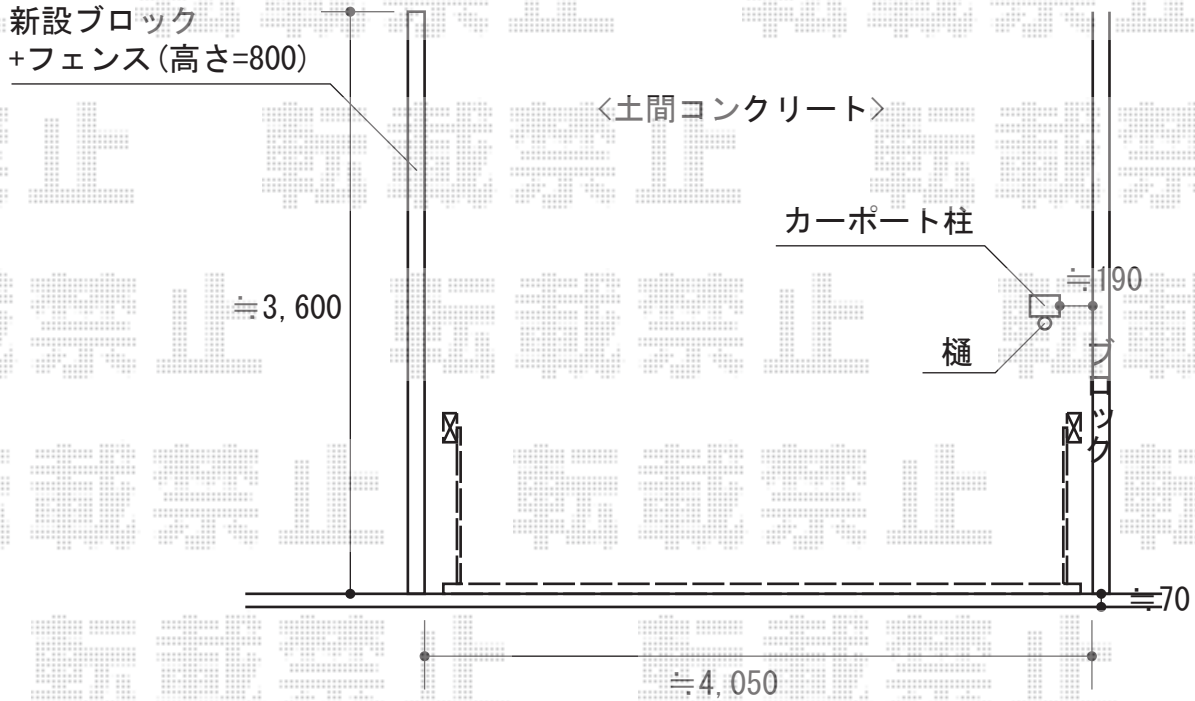

フェンス・カーゲート 施工概略図

LIXIL (TOEX) ハイグリッドフェンスUF8型 フリーポールタイプ  
 本体1枚 (W×H) = (2,000×800mm) ×2枚  
 スチール柱: T-8×3本  
 小口キャップ: ×1セット  
 色: ブラック

LIXIL (TOEX) 【特注】ワイドオーバードアS1型 手動式 ※【特注】外観右ロング柱仕様  
 本体 (W×H) = (3,850mm × 1,200mm)  
 色: ブラック  
 柱仕様: ハイルーフ柱仕様 (有効通過高2,150mm)  
 駆動: 手動式