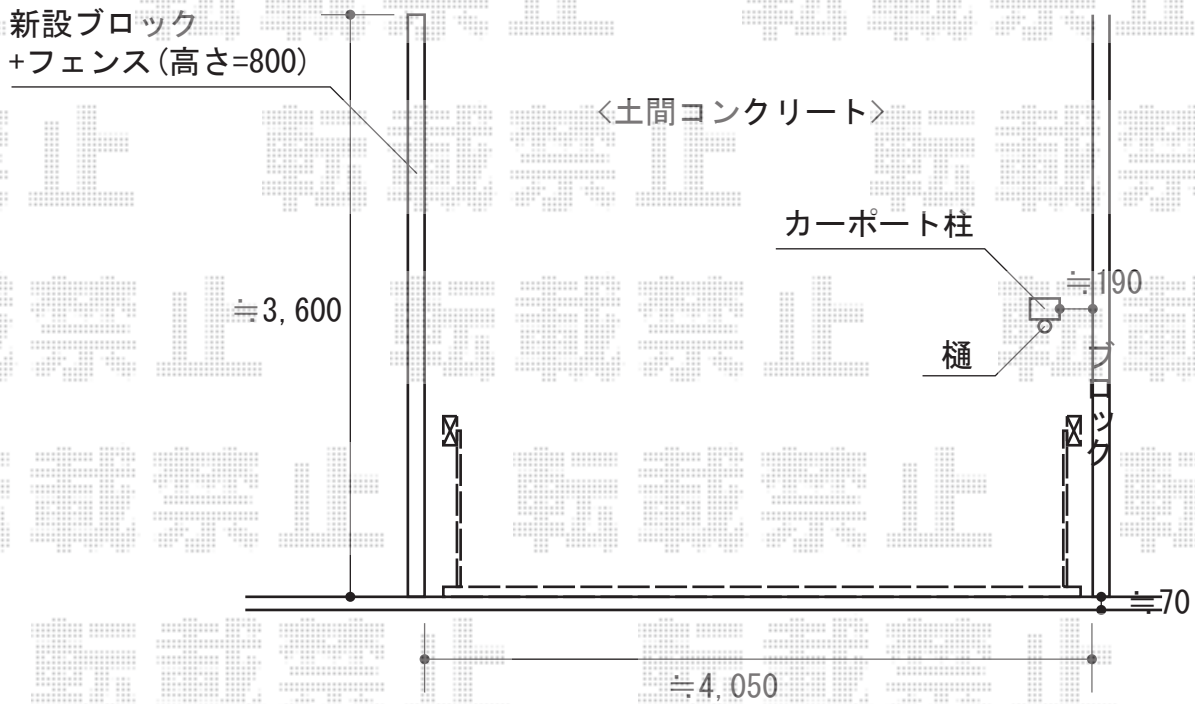

フェンス・カーゲート 施工概略図

LIXIL (TOEX) ハイグリッドフェンスUF8型 フリーポールタイプ
 本体1枚 (W×H) = (2,000×800mm) ×2枚
 スチール柱： T-8×3本
 小口キャップ： ×1セット
 色： ブラック

LIXIL (TOEX) 【特注】ワイドオーバードアS1型 手動式 ※【特注】外観右ロング柱仕様
 本体 (W×H) = (3,850mm × 1,200mm)
 色： ブラック
 柱仕様： ハイルーフ柱仕様 (有効通過高2,150mm)
 駆動： 手動式