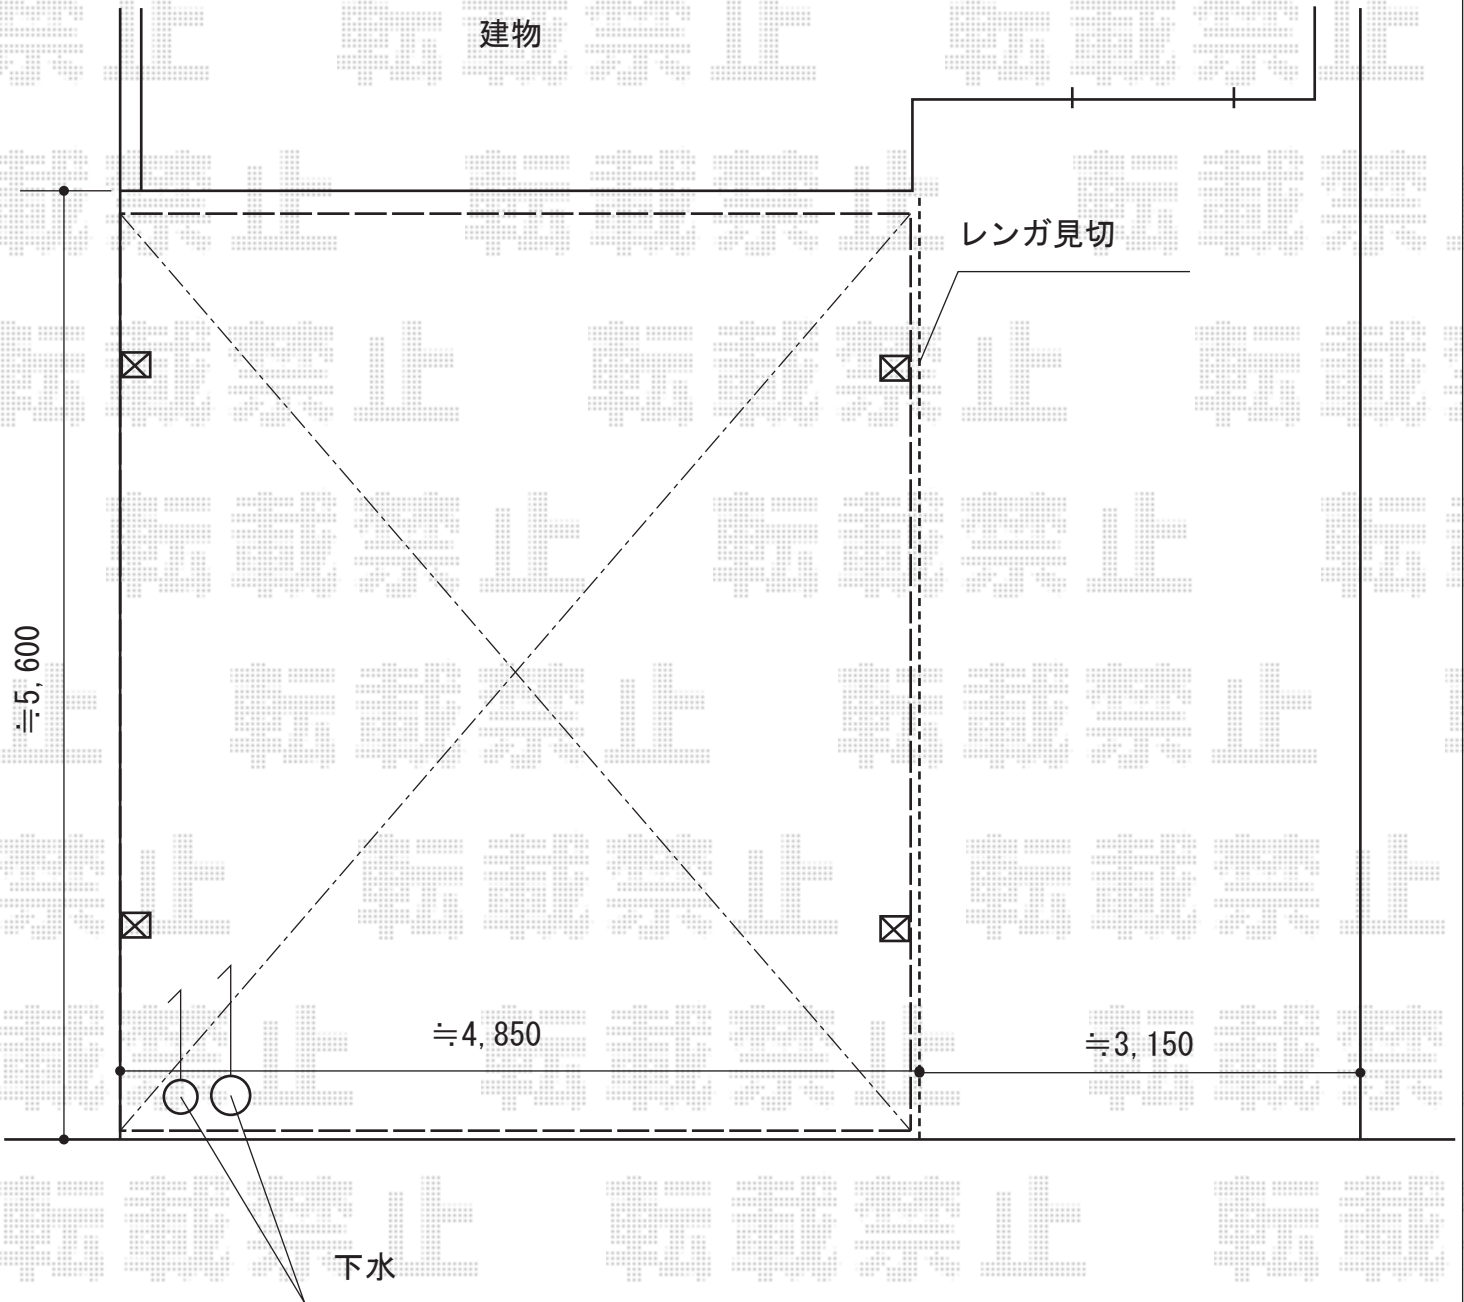

カーポート 施工概略図

LIXIL ネスカR (ラウンドスタイル) ワイド 積雪~20cm対応  
幅= 4,836mm  
奥行= 4,980mm  
色: シャイングレー  
屋根材: ポリカーボネート (クリアブルー)  
柱仕様: ロング柱25仕様 (有効高 約2,500mm)

LIXIL ネスカR 物干しセット標準用 2本入り×1セット  
色: シャイングレー

2015-9-297677

担当者

松本