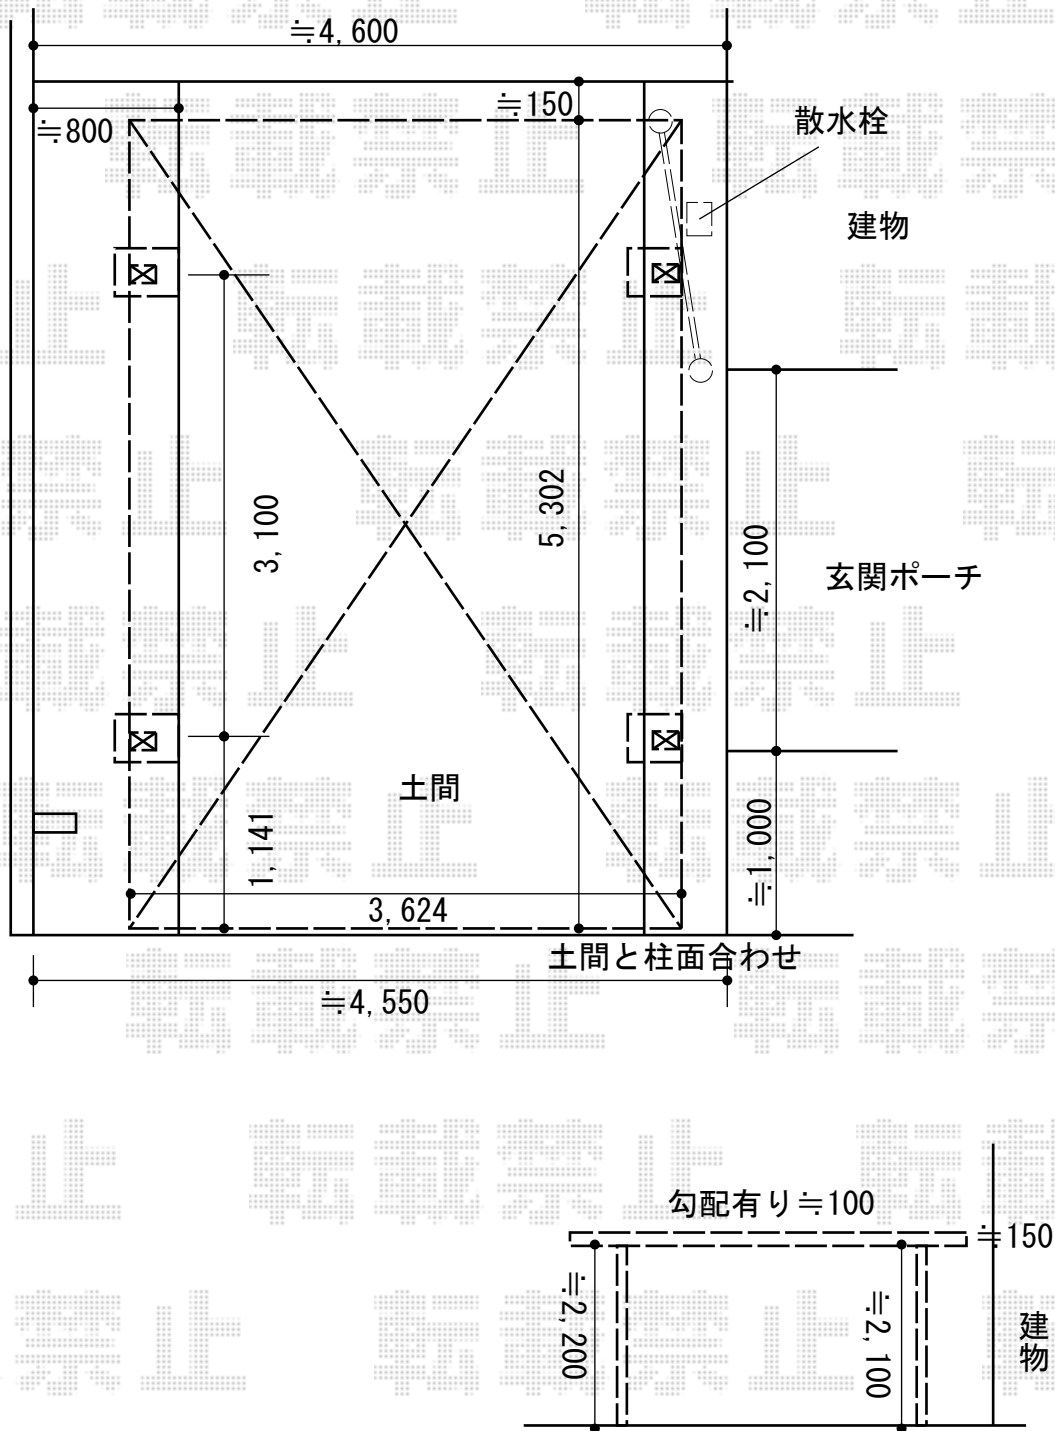

カーポート 施工概略図

LIXIL ネスカR (ラウンドスタイル) ワイド 積雪~20cm対応
 幅= 3,624mm
 奥行= 5,382mm
 色: シャイングレー
 屋根材: ガリレポリカ (クリアマット・すりガラス調)
 柱仕様: 標準柱仕様 (有効高 約2,200mm)

2015-9-297679

担当者

酒井