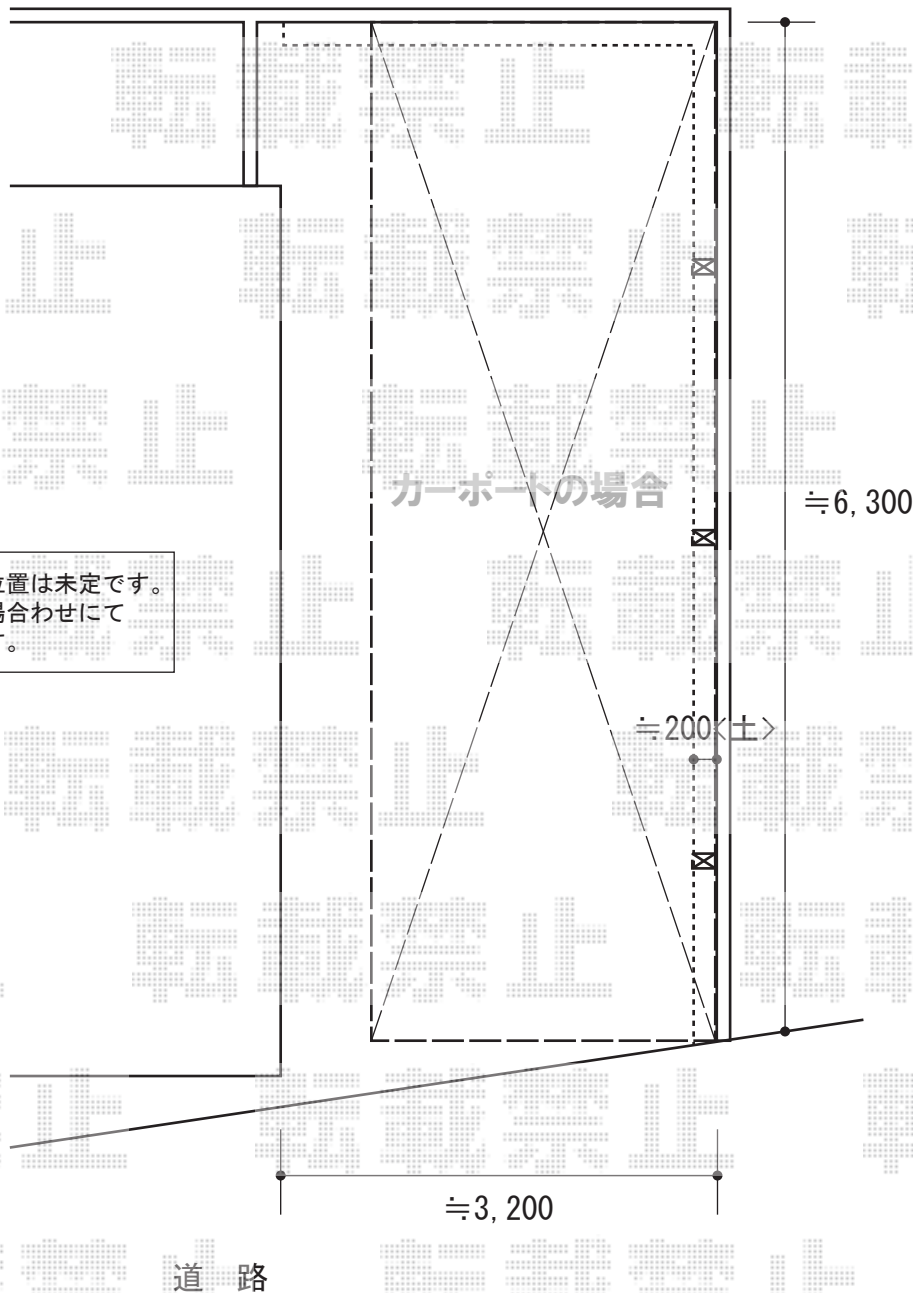

# カーポート 施工概略図

YKK AP レイナポートグラン 延長 積雪～20cm対応  
 幅= 2,550mm  
 奥行= 6,484mm  
 色： プラチナステン  
 屋根材： 熱線遮断ポリカーボネート(クリアマット)  
 柱仕様： ハイルーフ柱仕様 (有効高 約2,350mm)

YKK AP レイナポートグラン 延長 着脱式サポート  
 標準・ハイルーフ兼用 2本入り×1セット 1本入り×1セット  
 色： プラチナステン

ヨド物置 エルモ 一般型 1870×1170×2121  
 間口= 1,870mm  
 奥行= 1,170mm  
 高さ= 2,121mm  
 色： CB カシミヤベージュ  
 屋根タイプ： 標準型  
 耐荷重タイプ： 一般型  
 数量： 1台

物置の設置位置は未定です。  
 施工当日現場合わせにて  
 決定致します。

2015-9-297693	担当者	酒井
---------------	-----	----