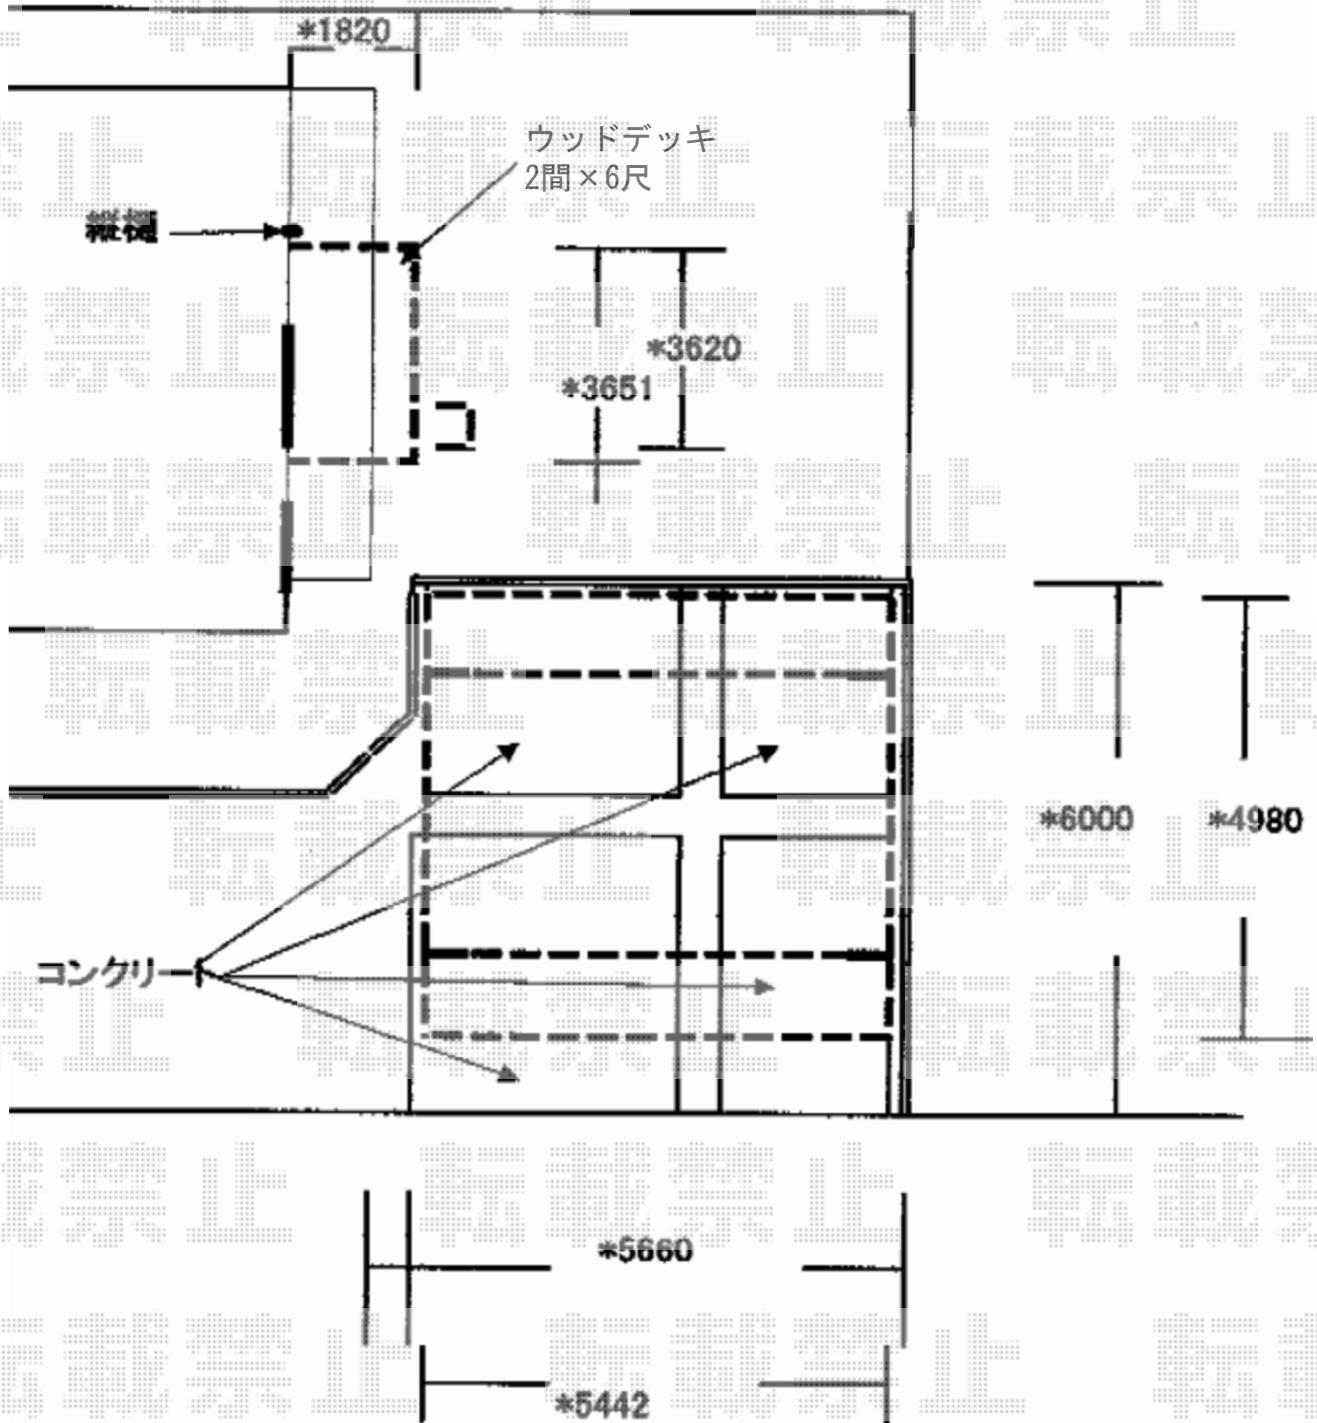

ウッドデッキ工事 施工概略図

LIXIL ネスカR (ラウンドスタイル) ワイド 積雪~20cm対応
 幅= 5,442mm
 奥行= 4,980mm
 色: シャイングレー
 屋根材: ポリカーボネート (クリアブルー)
 柱仕様: 標準柱仕様 (有効高 約2,200mm)

Value Select マージウッドデッキ
 間口= 2.0間 (3,651mm)
 出幅= 6尺 (1,820mm)
 色: レッドウッド
 床板: 縦貼り
 幕板: 標準
 束柱: Tタイプ (400~550mm) (色: ノーブルステン)

Value Select リウッドデッキ Sステップ (1段)
 色: レッドウッド

2015-9-297830

担当者

赤松