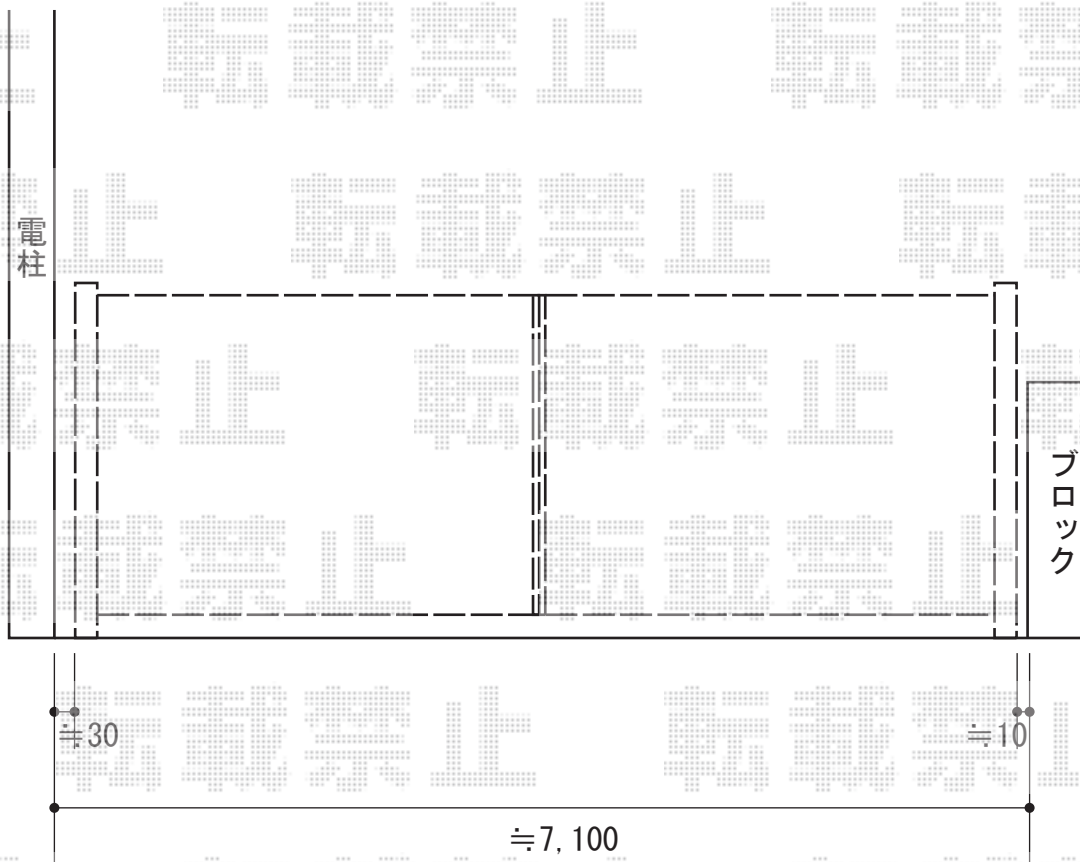

# カーゲート工事 施工概略図

Value Select トリップゲート RB型 ノンレール 両開き 76W(38S+38M)  
開口幅= 7,504mm  
全幅= 7,604mm  
たたみ幅= 426.5×2  
高さ= 1,200mm  
色: ホワイト  
キャスター数: 6箇所  
落棒数: 4本

2015-9-297845

担当者

伊野

エクスショップ

現場状況や作図制限により概略図の内容と多少の違いが生じることがございます。  
施工時は、現場優先とさせて頂きたく思いますので、お立会い頂き、最終のご指示のほど、何卒、宜しくお願い致します。  
全ての著作権はエクスショップに帰属します。当社とのお取引目的以外の使用・複製・転載は如何なる場合も禁止しております。