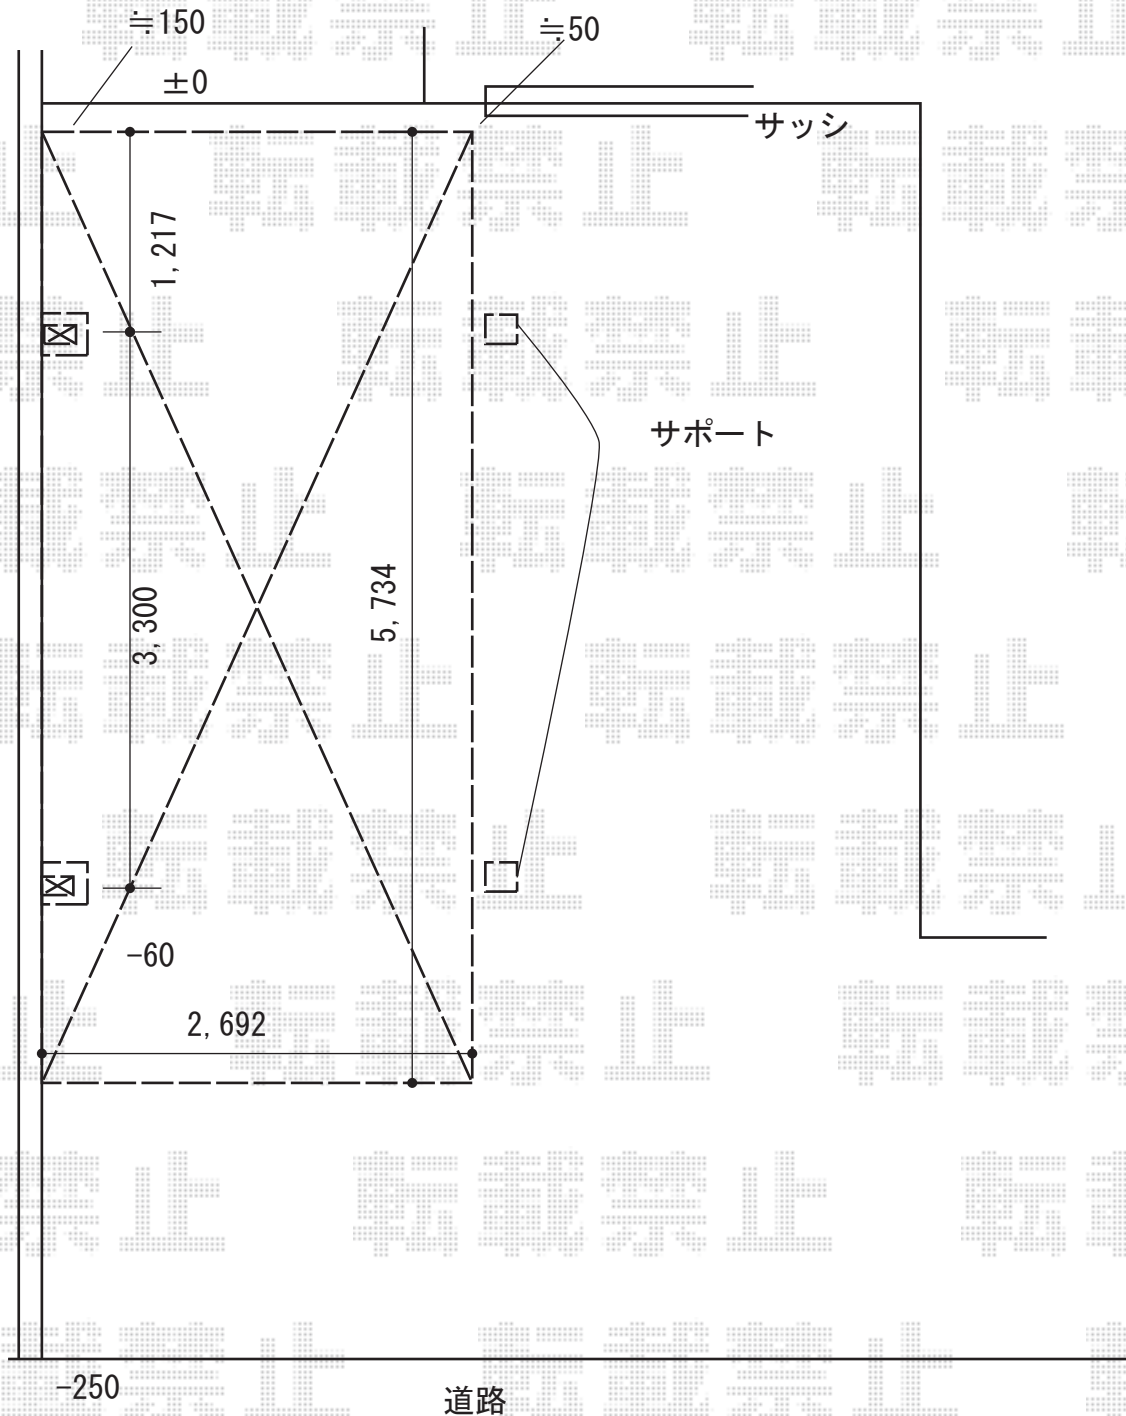

カーポート 施工概略図

LIXIL ネスカF (フラットスタイル) 積雪~20cm対応
 幅= 2,692mm
 奥行= 5,734mm
 色: ブラック
 屋根材: ポリカーボネート (クリアブルー)
 柱仕様: 標準柱仕様 (有効高 約2,200mm)
 LIXIL ネスカF (フラットスタイル)
 着脱式サポート標準柱 (H22) 用 2本入り×1セット
 色: ブラック

2015-9-297870	担当者	酒井
---------------	-----	----