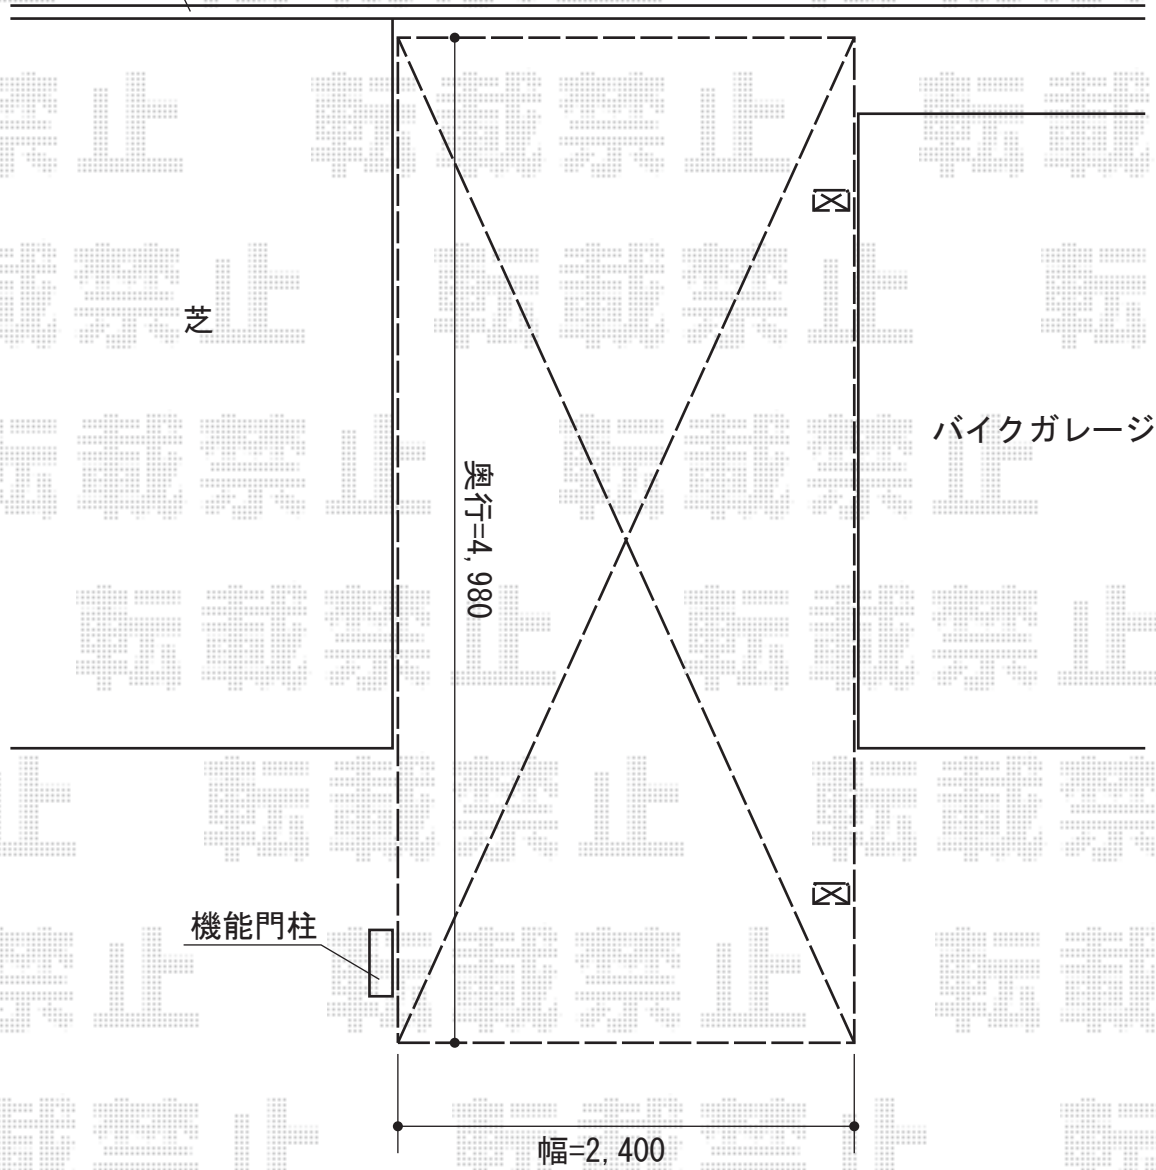

カーポート 施工概略図

LIXIL ネスカR (ラウンドスタイル) 積雪~20cm対応
幅= 2,400mm
奥行= 4,980mm
色: シャイングレー
屋根材: 熱線吸収ポリカーボネート (クリアマットS・すりガラス調)
柱仕様: 標準柱仕様 (有効高 約2,200mm)

境界ブロック

2015-9-297920

担当者

酒井