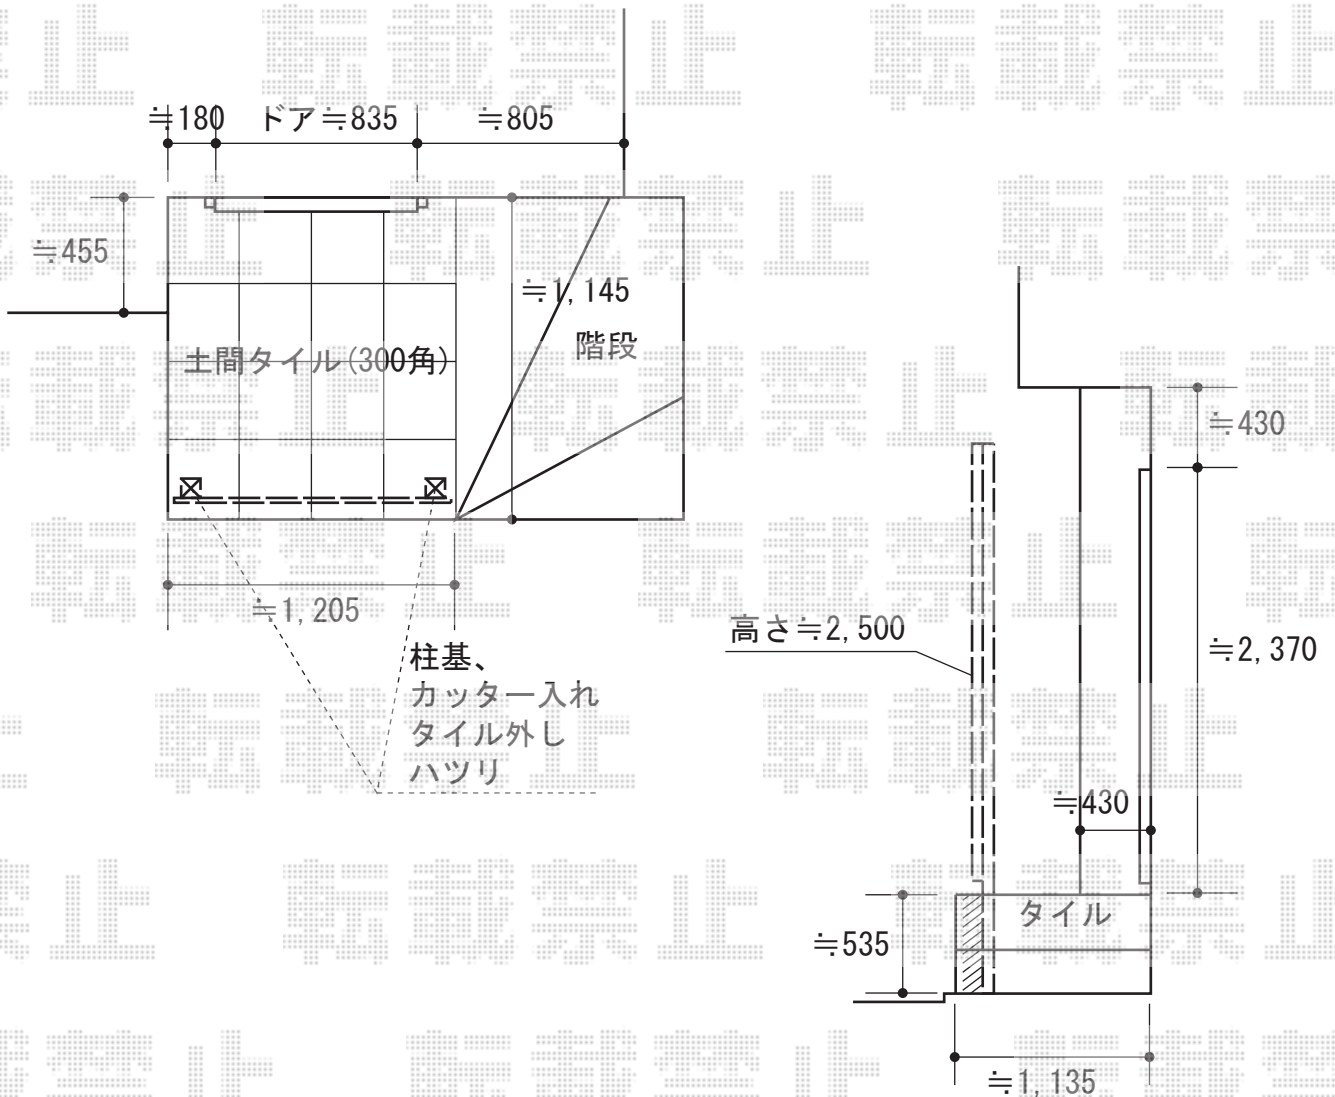

フェンス 施工概略図

LIXIL スリットライン フェンススタイル 35×55たて格子ユニットパネル
 基本セット本体1枚 (W×H) = (1,200×2,500mm) ×1セット
 格子パターン: Dパターン (ダークメープル) * 胴縁のみオータムブラウン

2015-9-297926

担当者

仲西