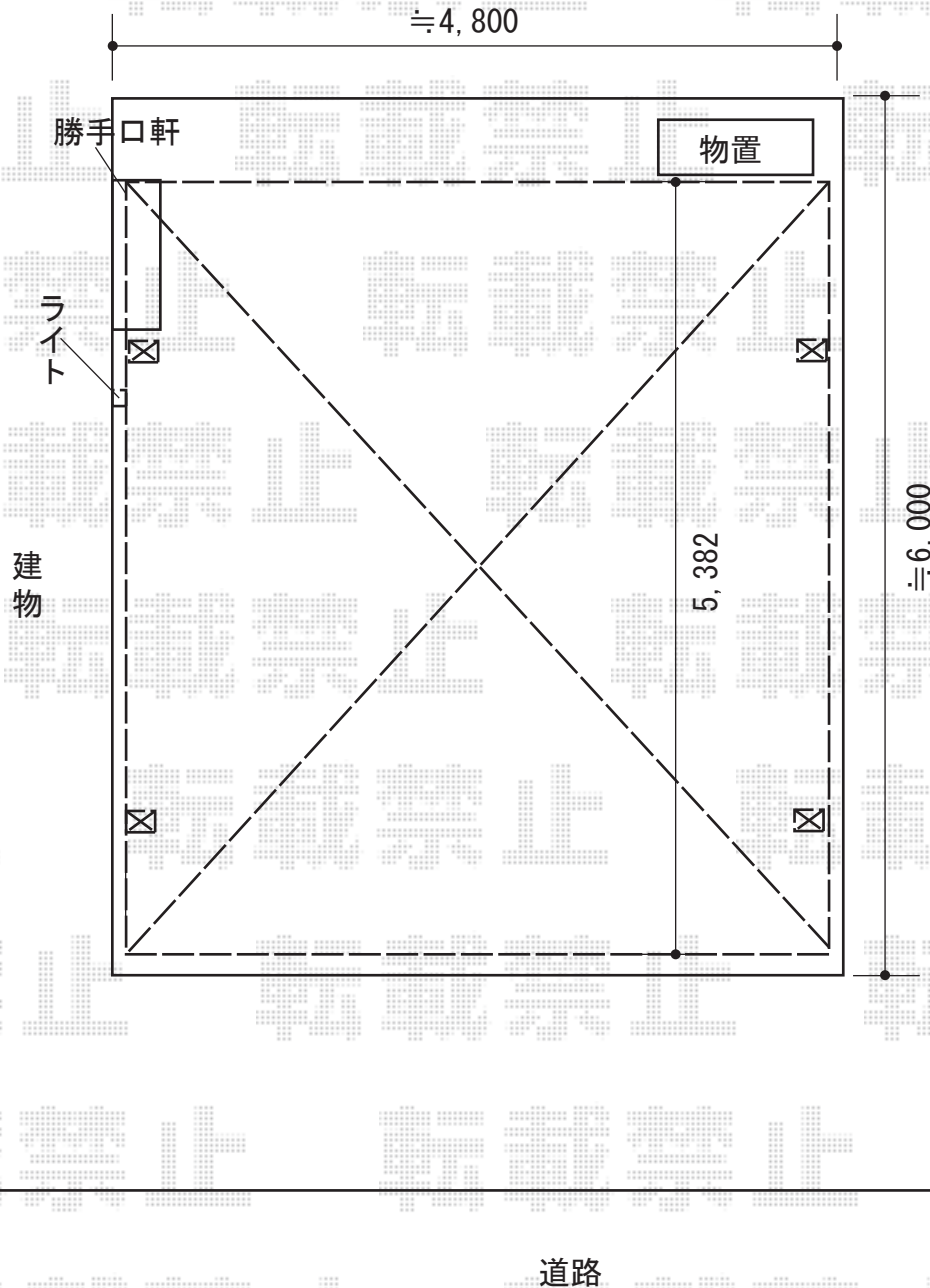

カーポート工事 施工概略図

LIXIL ネスカR (ラウンドスタイル) ワイド 積雪~20cm対応
幅= 4,836mm
奥行= 5,382mm
色: シャイングレー
屋根材: ガリレポリカ (クリアマット・すりガラス調)
柱仕様: ロング柱28仕様 (有効高 約2,800mm)

切り詰め幅は現場合わせて
決定させていただきます。
図面はイメージとなります。

LIXIL ネスカR ワイド サイドパネル
奥行サイズ: 54用
高さ= 1段 *1,000mm
色: シャイングレー
パネル材: ガリレポリカ (クリアマット・すりガラス調)
柱仕様: ロング柱28仕様 *間柱1本

LIXIL ネスカR 物干しセット 標準用 2本入り×1セット
色: シャイングレー

2015-9-297937

担当者

松本