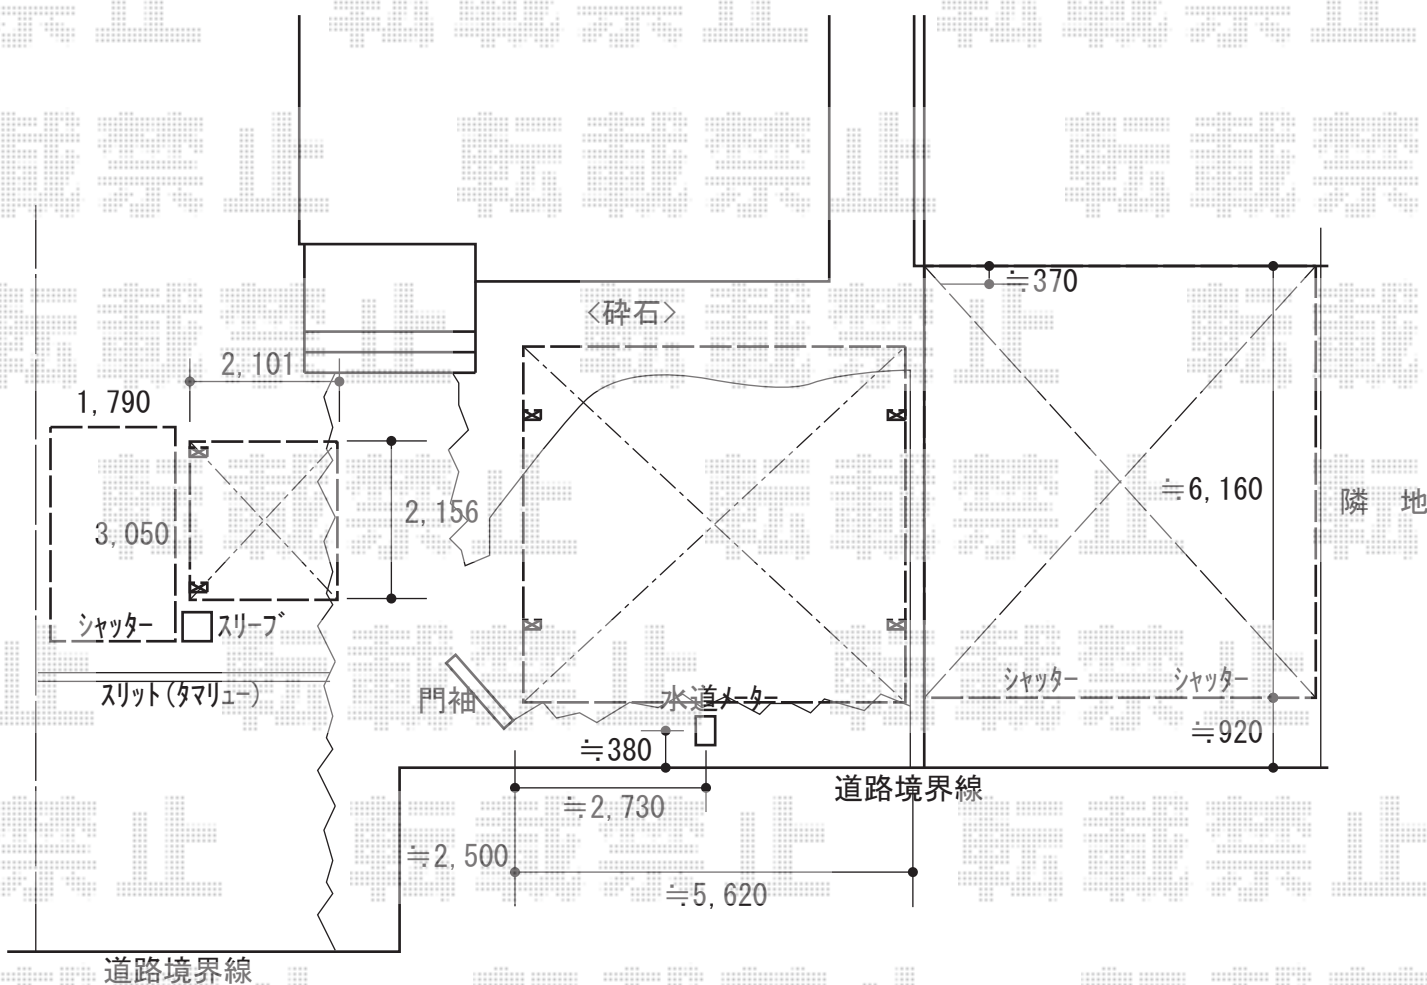

サイクルポート・カーポート工事 施工概略図

LIXIL ネスカRミニ (ラウンドスタイル) 積雪~20cm対応
 幅= 2,101mm
 奥行= 2,156mm
 色: ホワイト
 屋根材: 熱線吸収ポリカーボネート (ブルーマットS・すりガラス調)
 柱仕様: ロング柱仕様 (有効高 約2,500mm)

LIXIL ネスカR (ラウンドスタイル) ワイド 積雪~20cm対応
 幅= 5,442mm
 奥行= 4,980mm
 色: ホワイト
 屋根材: 熱線吸収ポリカーボネート (ブルーマットS・すりガラス調)
 柱仕様: ロング柱25仕様 (有効高 約2,500mm)