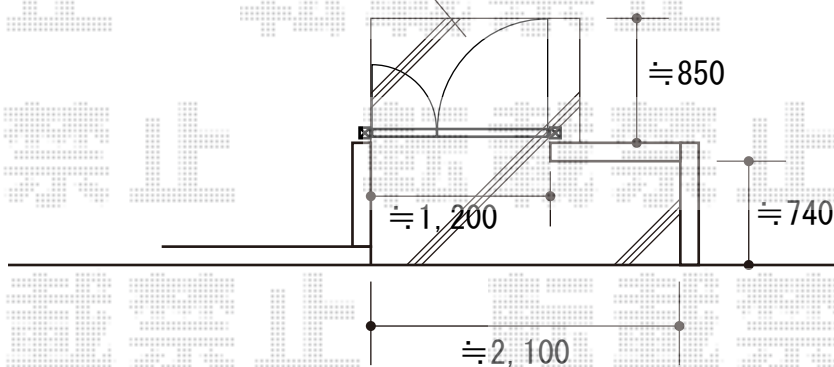

土間解体後、
新規土間コンクリート打設