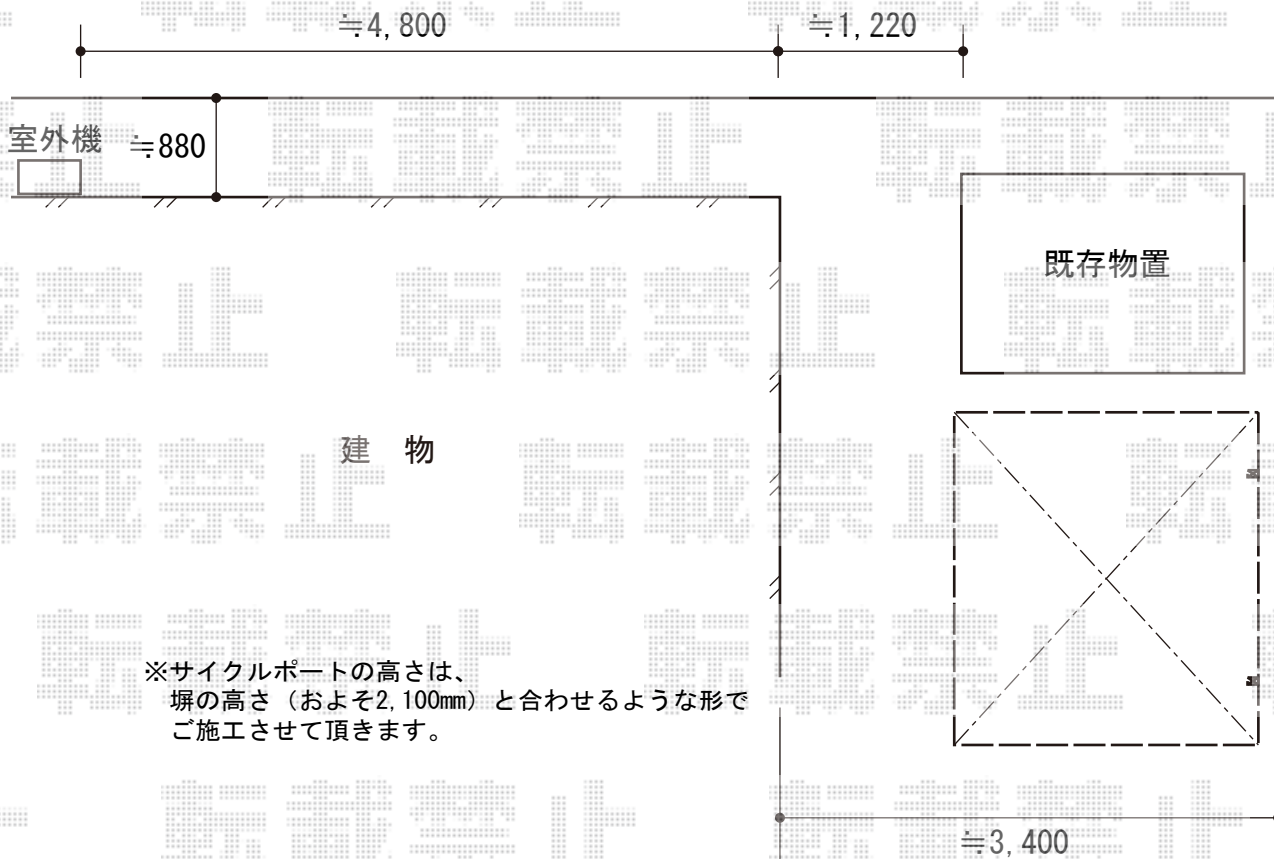

# サイクルポート/門扉 施工概略図

YKK AP レイナポートグランミニ 積雪～20cm対応  
 幅= 2,100mm  
 奥行= 2,188mm  
 色：プラチナステン  
 屋根材：ポリカーボネート（トーマイマット/すりガラス調）  
 柱仕様：ハイルーフ柱仕様（有効高 約2,355mm）

LIXIL (TOEX)  
 プレスタ門扉 1型 細横棧 両開き親子 柱使用  
 扉幅 = 400+800mm  
 扉高 = 1,200mm  
 色：シャイングレー  
 錠：シリンダーPA錠（鎌錠）  
 開き：内開き

土間解体後、  
 新規土間コンクリート打設

2015-9-297985

担当者

伊野