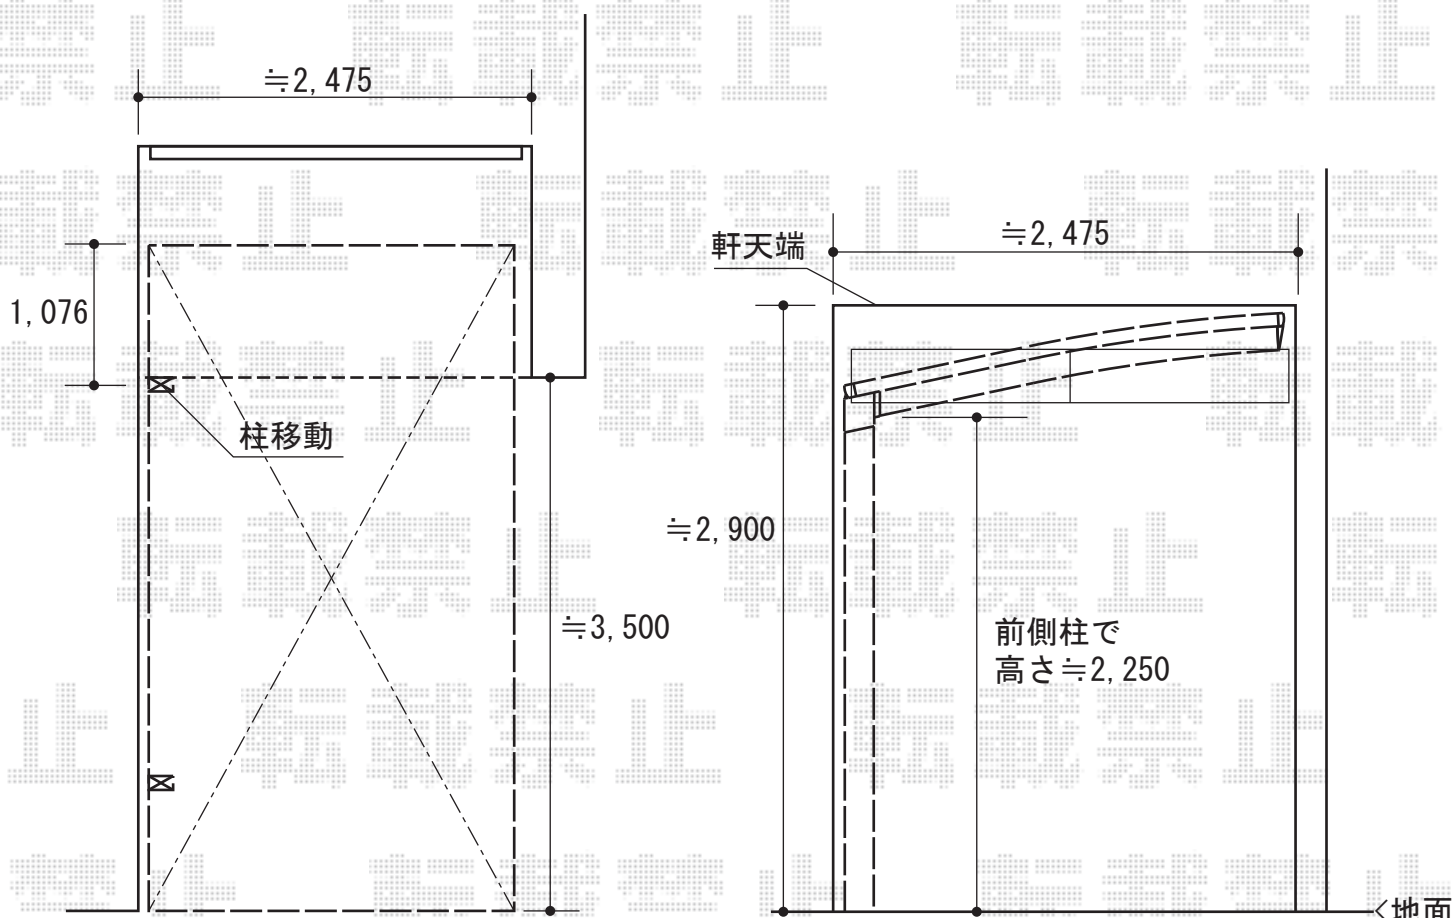

カーポート工事 施工概略図

YKK AP レイナポートグラン 積雪~20cm対応
幅= 2,400mm
奥行= 5,052mm
色： プラチナステン
屋根材： 熱線遮断ポリカーボネート(クリアマット)
柱仕様： ハイルーフ柱仕様 (有効高 約2,350mm)

2015-9-297989

担当者

酒井

エクスショップ

現場状況や作図制限により概略図の内容と多少の違いが生じることがございます。
施工時は、現場優先とさせていただきますので、お立会い頂き、最終のご指示のほど、何卒、宜しくお願い致します。
全ての著作権はエクスショップに帰属します。当社とのお取引目的以外の使用・複製・転載は如何なる場合も禁止しております。