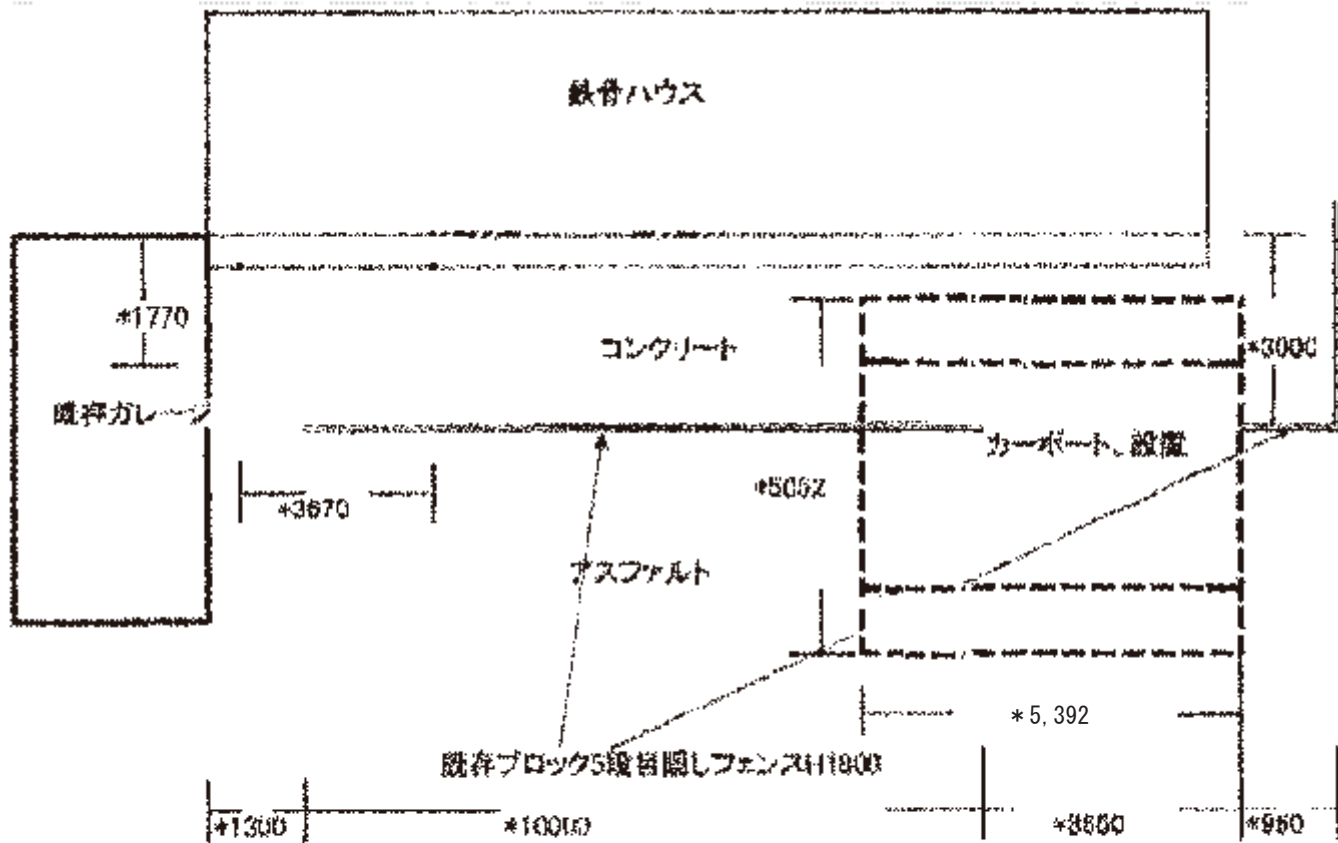

カーポート 施工概略図

Value Select プレシオスポート ワイド 積雪～20cm対応  
 幅= 5,392mm  
 奥行= 5,052mm  
 色： ノーブルステン  
 屋根材： 熱線遮断ポリカーボネート（スカイブルーマット調）  
 柱仕様： ハイルーフ柱仕様（有効高 約2,250mm）

図説1号線

2015-9-297993	担当者	赤松
---------------	-----	----