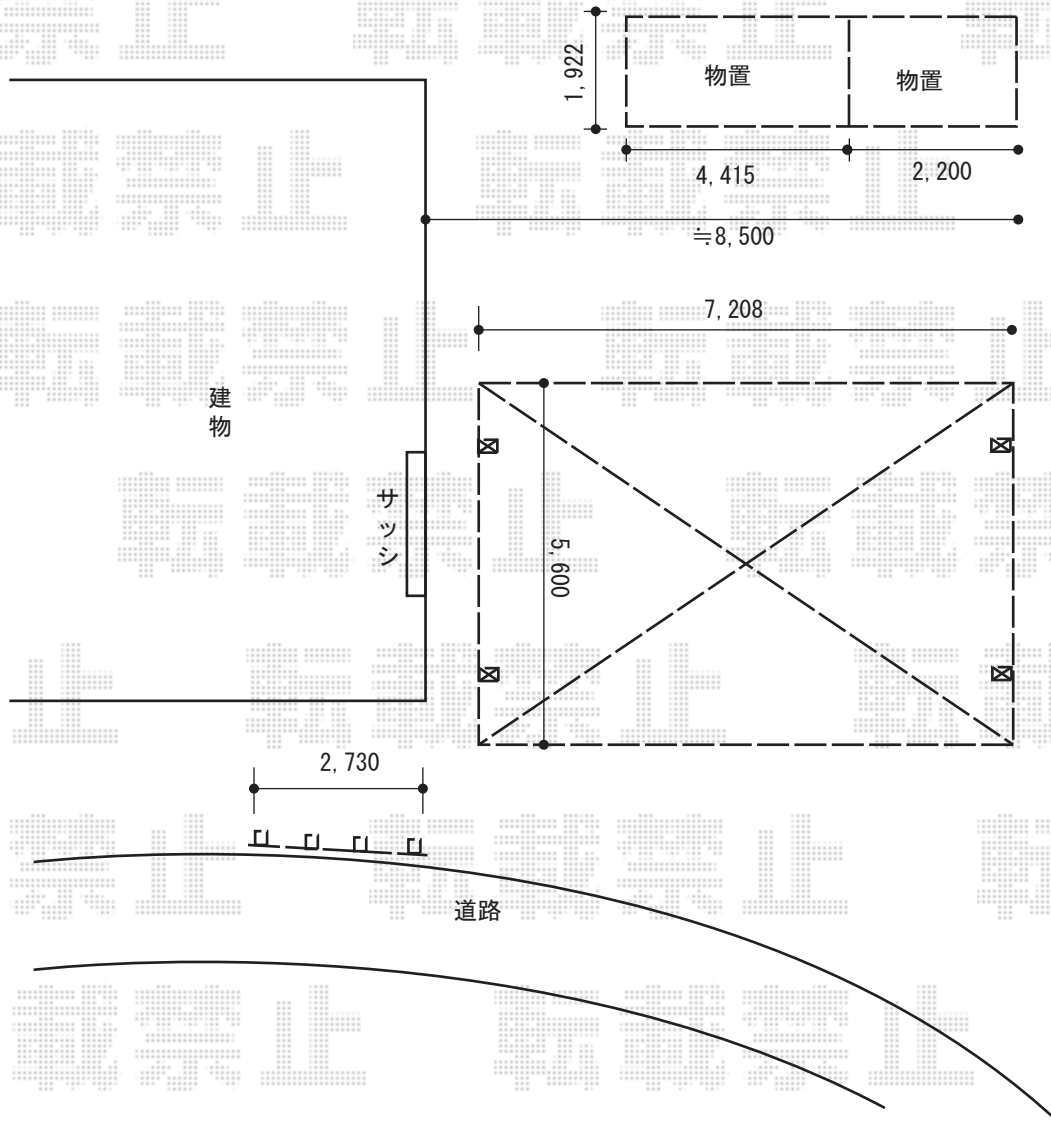

## 物置 施工概略図

LIXIL(トステム) リベルポートシグマIII 3台用 積雪~20cm対応  
幅= 7,208mm  
奥行= 5,600mm  
色: シャイングレー  
屋根材: 熱線吸収アクアポリカーポネート (ライトブルー)  
柱仕様: ロング柱28仕様 (有効高 約2,800mm)

YKK AP リレーリア フェンス4N型 マテリアルカラー 間仕切り柱施工  
単体用 (本体+柱) セット (W×H) = H14F (910×1,390mm) ×1セット  
連結用 (本体+柱) セット (W×H) = H14F (910×1,390mm) ×2セット  
色: キャラメルチーク

タクボ物置 Mr. トールマンダンディ 一般型 結露減少型  
間口= 2,200mm 奥行= 1,922mm 高さ= 2,570mm  
色: ジェイドグレー 屋根タイプ: 結露減少型  
耐荷重タイプ: 一般型 数量: 1台

タクボ物置 Mr. トールマンダンディ 一般型 結露減少型  
間口= 4,415mm 奥行= 1,922mm 高さ= 2,570mm  
色: ジェイドグレー 屋根タイプ: 結露減少型  
耐荷重タイプ: 一般型 数量: 1台