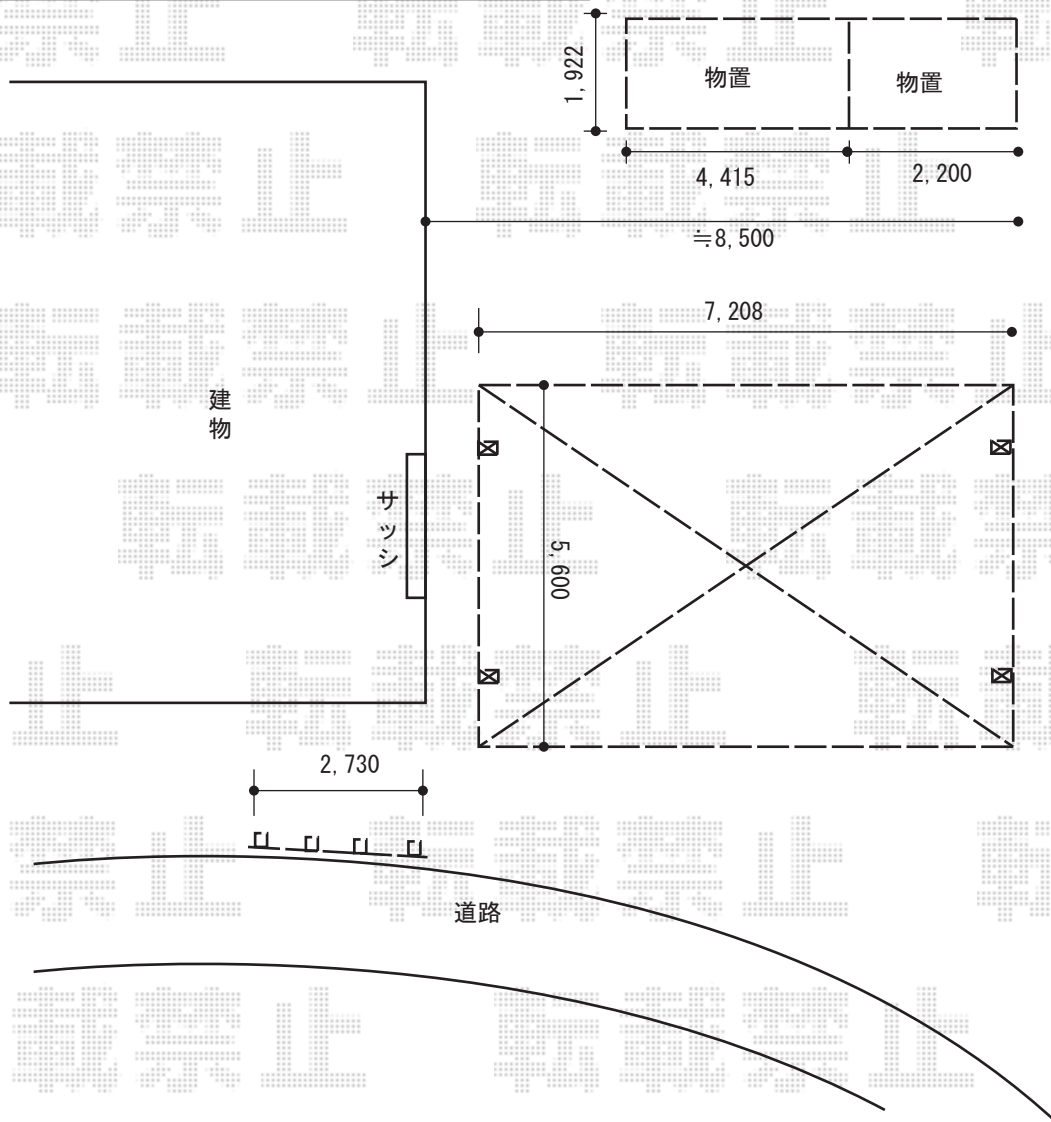

## 物置 施工概略図

LIXIL(トステム) リベルポートシグマIII 3台用 積雪~20cm対応  
幅= 7,208mm  
奥行= 5,600mm  
色: シャイングレー  
屋根材: 熱線吸収アクアポリカーポネート (ライトブルー)  
柱仕様: ロング柱28仕様 (有効高 約2,800mm)

YKK AP リレーリア フェンス4N型 マテリアルカラー 間仕切り柱施工  
単体用 (本体+柱) セット (W×H) = H14F (910×1,390mm) ×1セット  
連結用 (本体+柱) セット (W×H) = H14F (910×1,390mm) ×2セット  
色: キャラメルチーク

タクボ物置 Mr. トールマンダンディ 一般型 結露減少型  
間口= 2,200mm 奥行= 1,922mm 高さ= 2,570mm  
色: ジェイドグレー 屋根タイプ: 結露減少型  
耐荷重タイプ: 一般型 数量: 1台

タクボ物置 Mr. トールマンダンディ 一般型 結露減少型  
間口= 4,415mm 奥行= 1,922mm 高さ= 2,570mm  
色: ジェイドグレー 屋根タイプ: 結露減少型  
耐荷重タイプ: 一般型 数量: 1台