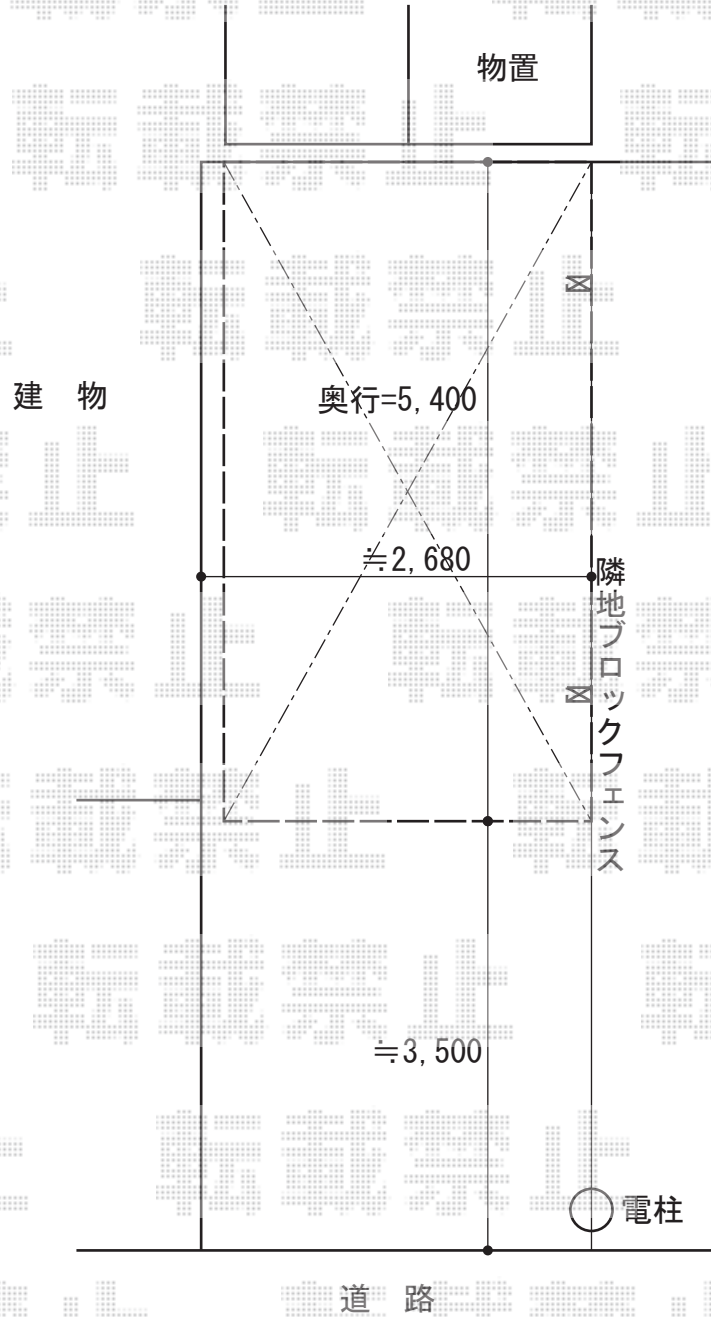

カーポート工事 施工概略図

YKK AP レイナポートグラン 積雪～20cm対応  
幅= 2,550mm  
奥行= 5,400mm  
色： カームブラック  
屋根材： 熱線遮断ポリカーボネート（アースブルーマット調）  
柱仕様： ハイルーフ柱仕様（有効高 約2,350mm）

2015-9-298014

担当者

酒井