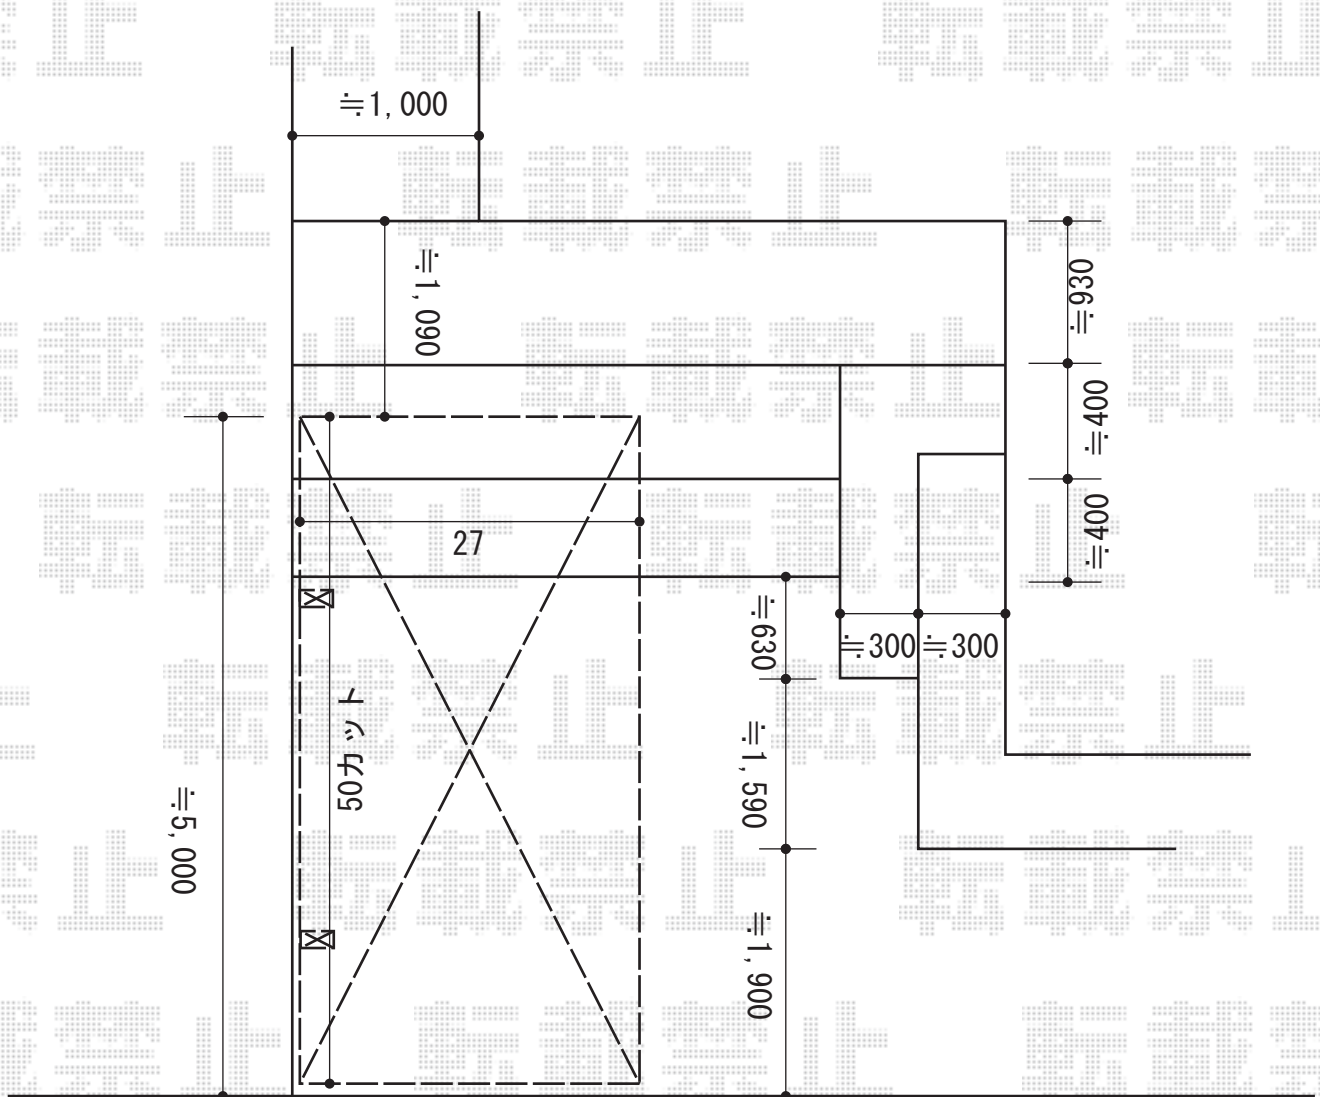

カーポート 施工概略図

Value Select プレシオスポート 積雪~20cm対応

幅= 2,700mm

奥行= 5,052mm

色： チャコールブラック

屋根材： 熱線遮断ポリカーボネート（スカイブルーマット調）

柱仕様： ハイルフ柱仕様（有効高 約2,250mm）

2015-9-298021