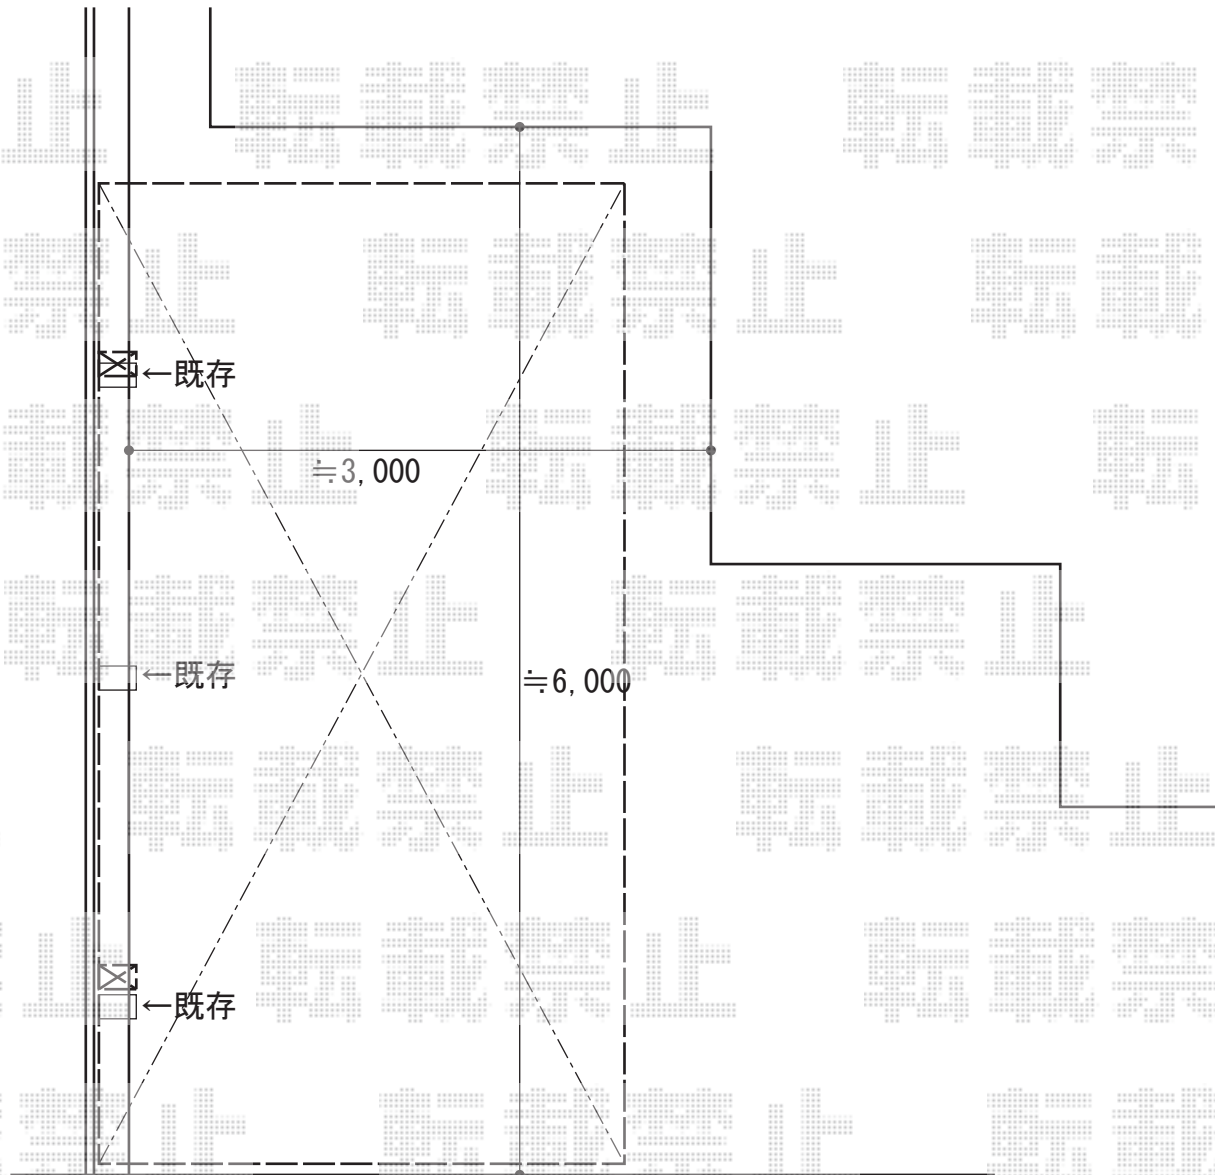

# カーポート工事 施工概略図

LIXIL(トステム) テールポートシグマIII 積雪~20cm対応

幅= 2,700mm

奥行= 5,686mm

色: ナチュラルシルバー

屋根材: 熱線吸収ポリカーボネート (ライトブルーマット調)

柱仕様: ロング柱23仕様 (有効高 約2,300mm)

LIXIL(トステム)

テールポートシグマIII用 着脱式サポート ロング23用 1本入り×2セット

色: ナチュラルシルバー

2015-9-298022

担当者

酒井