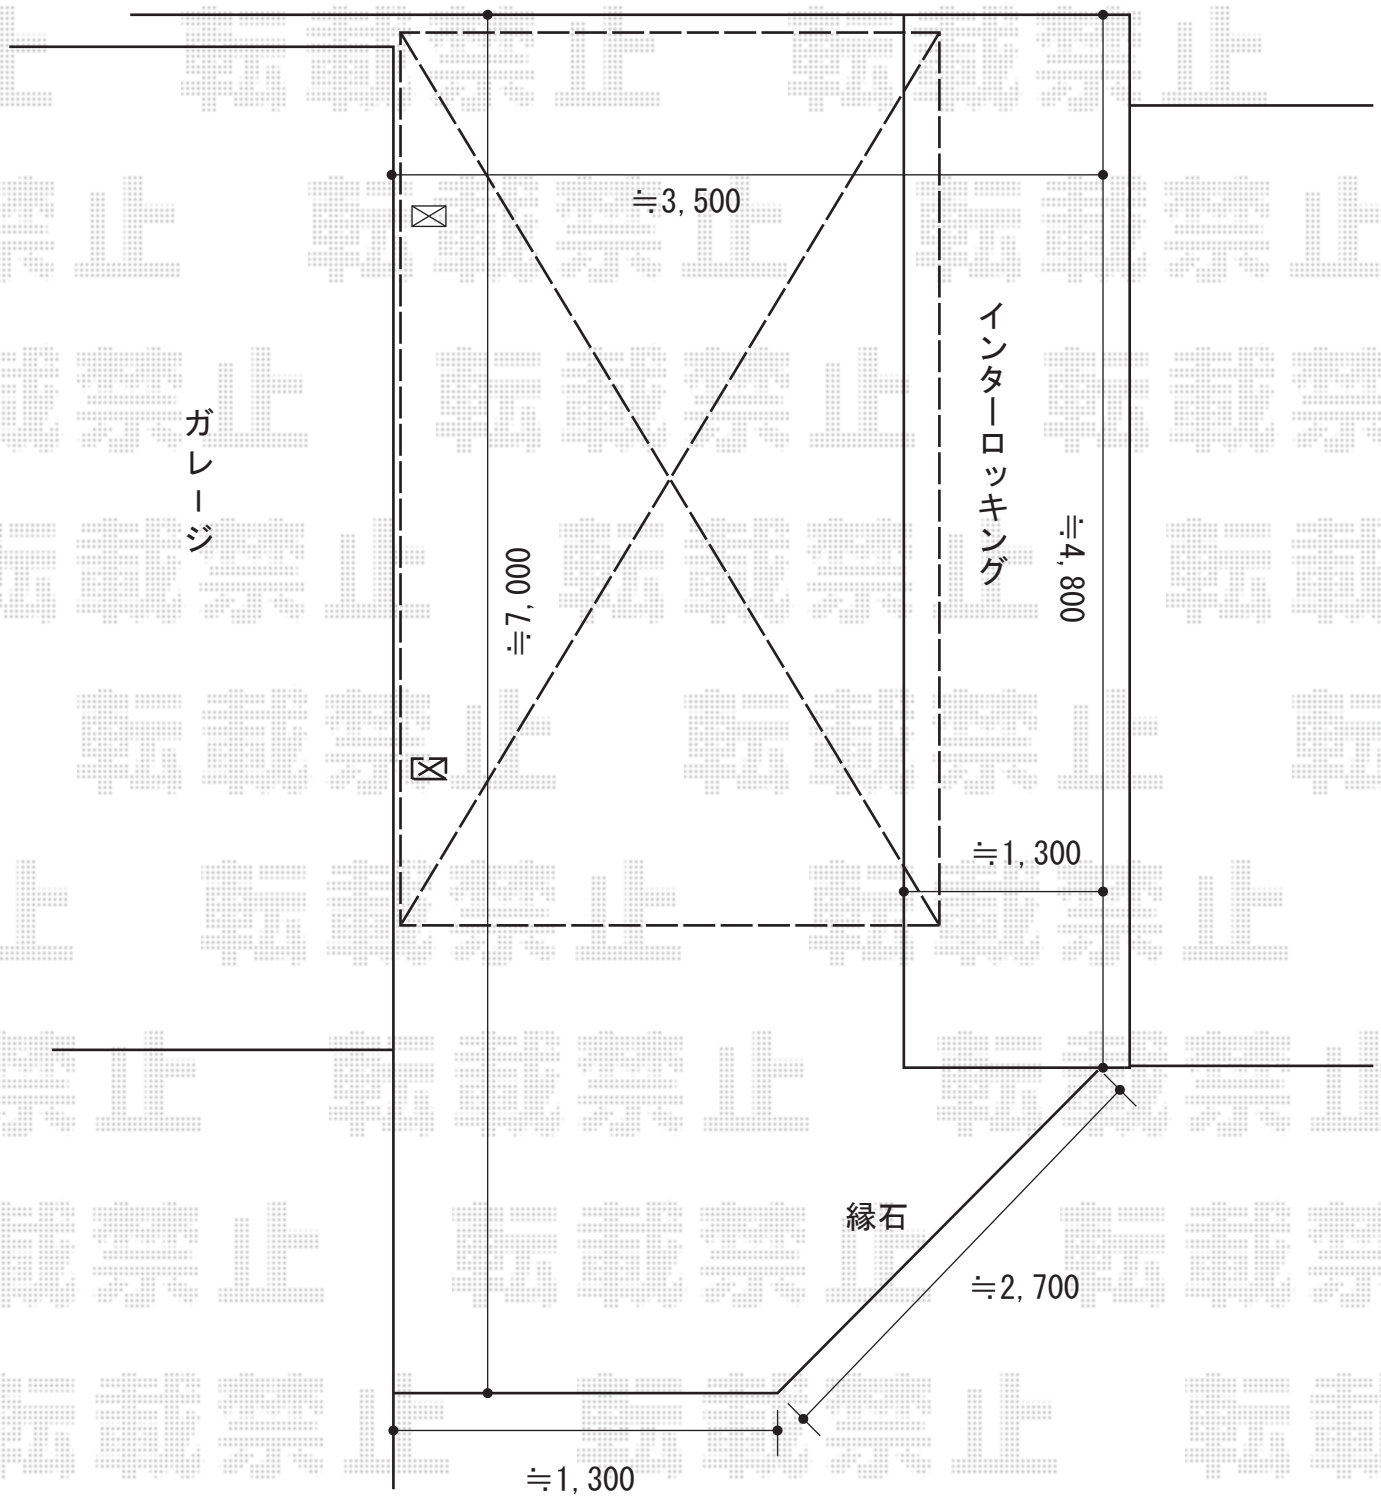

カーポート 施工概略図

LIXIL(トステム) テールポートシグマIII 積雪~20cm対応
幅= 3,000mm
奥行= 4,980mm
色: ナチュラルシルバー
屋根材: 熱線吸収アクアポリカーボネート (ライトブルー)
柱仕様: ロング柱23仕様 (有効高 約2,300mm)

2015-9-298058

担当者

酒井