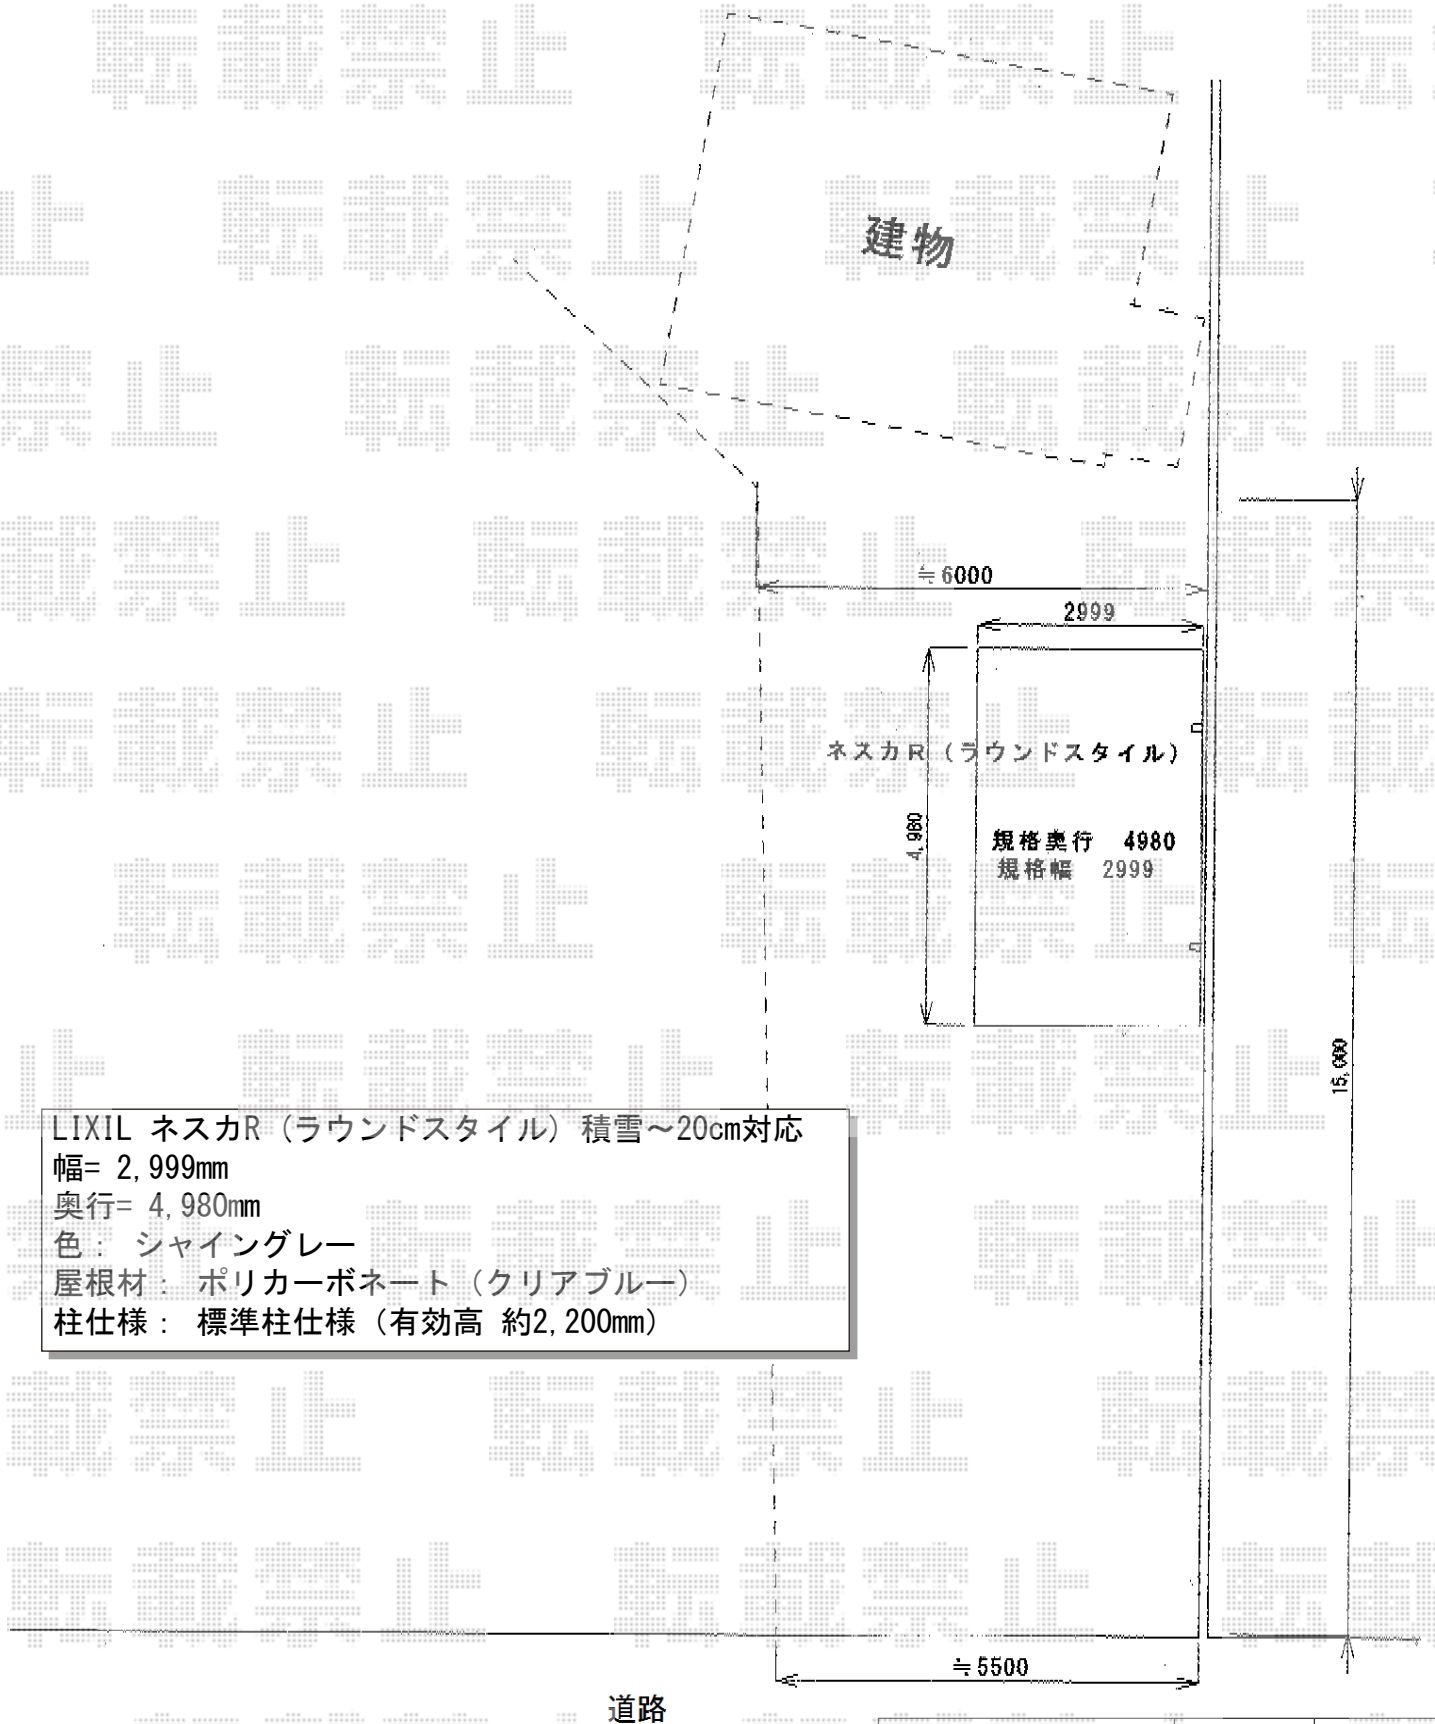

カーポート 施工概略図

LIXIL ネスカR (ラウンドスタイル) 積雪～20cm対応  
幅= 2,999mm  
奥行= 4,980mm  
色： シャイングレー  
屋根材： ポリカーボネート (クリアブルー)  
柱仕様： 標準柱仕様 (有効高 約2,200mm)

2015-9-298073

担当者

松本