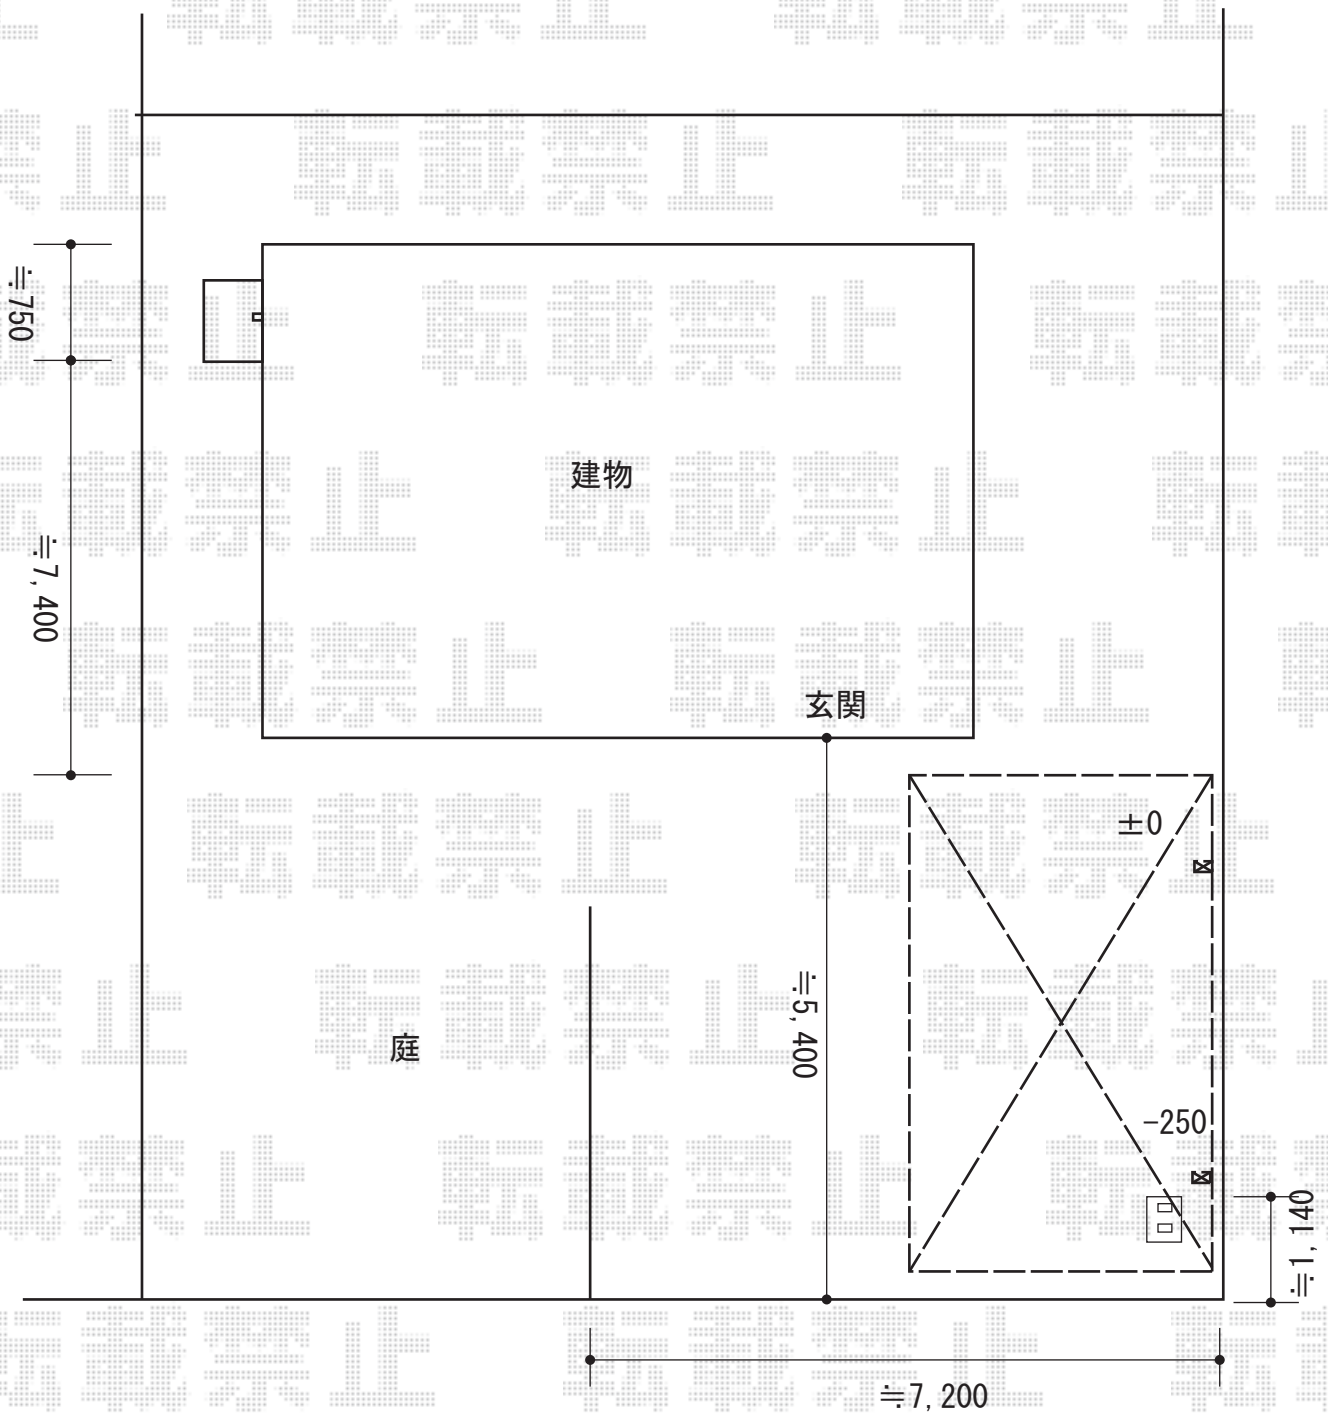

カーポート 施工概略図

LIXIL ネスカR (ラウンドスタイル) 積雪~20cm対応
幅= 2,999mm
奥行= 4,980mm
色: ブラック
屋根材: ガリレポリカ (クリアマット・すりガラス調)
柱仕様: ロング柱25仕様 (有効高 約2,500mm)

2015-9-298076

担当者

赤松