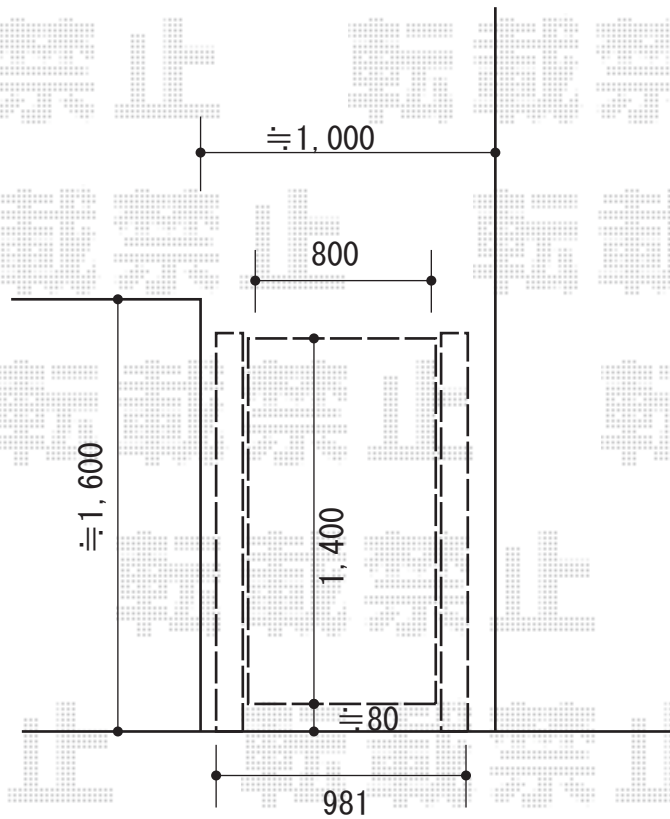

門扉 施工概略図

YKK AP エクスライン門扉2型 片開き 門柱使用
扉1枚 (W×H) = (800mm×1,400mm)
色： ホワイト
錠： ハンドル錠E8型
開き： 内開き

2015-9-298112

担当者

伊野