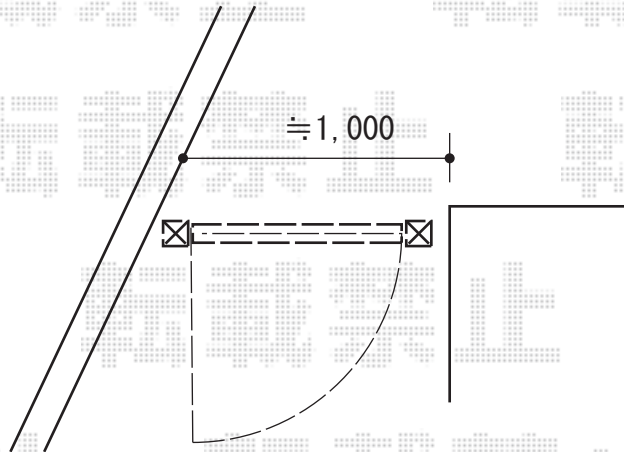

門扉 施工概略図

YKK AP エクスライン門扉2型 片開き 門柱使用
扉1枚 (W×H) = (800mm×1,400mm)
色： ホワイト
錠： ハンドル錠E8型
開き： 内開き

2015-9-298112

担当者

伊野